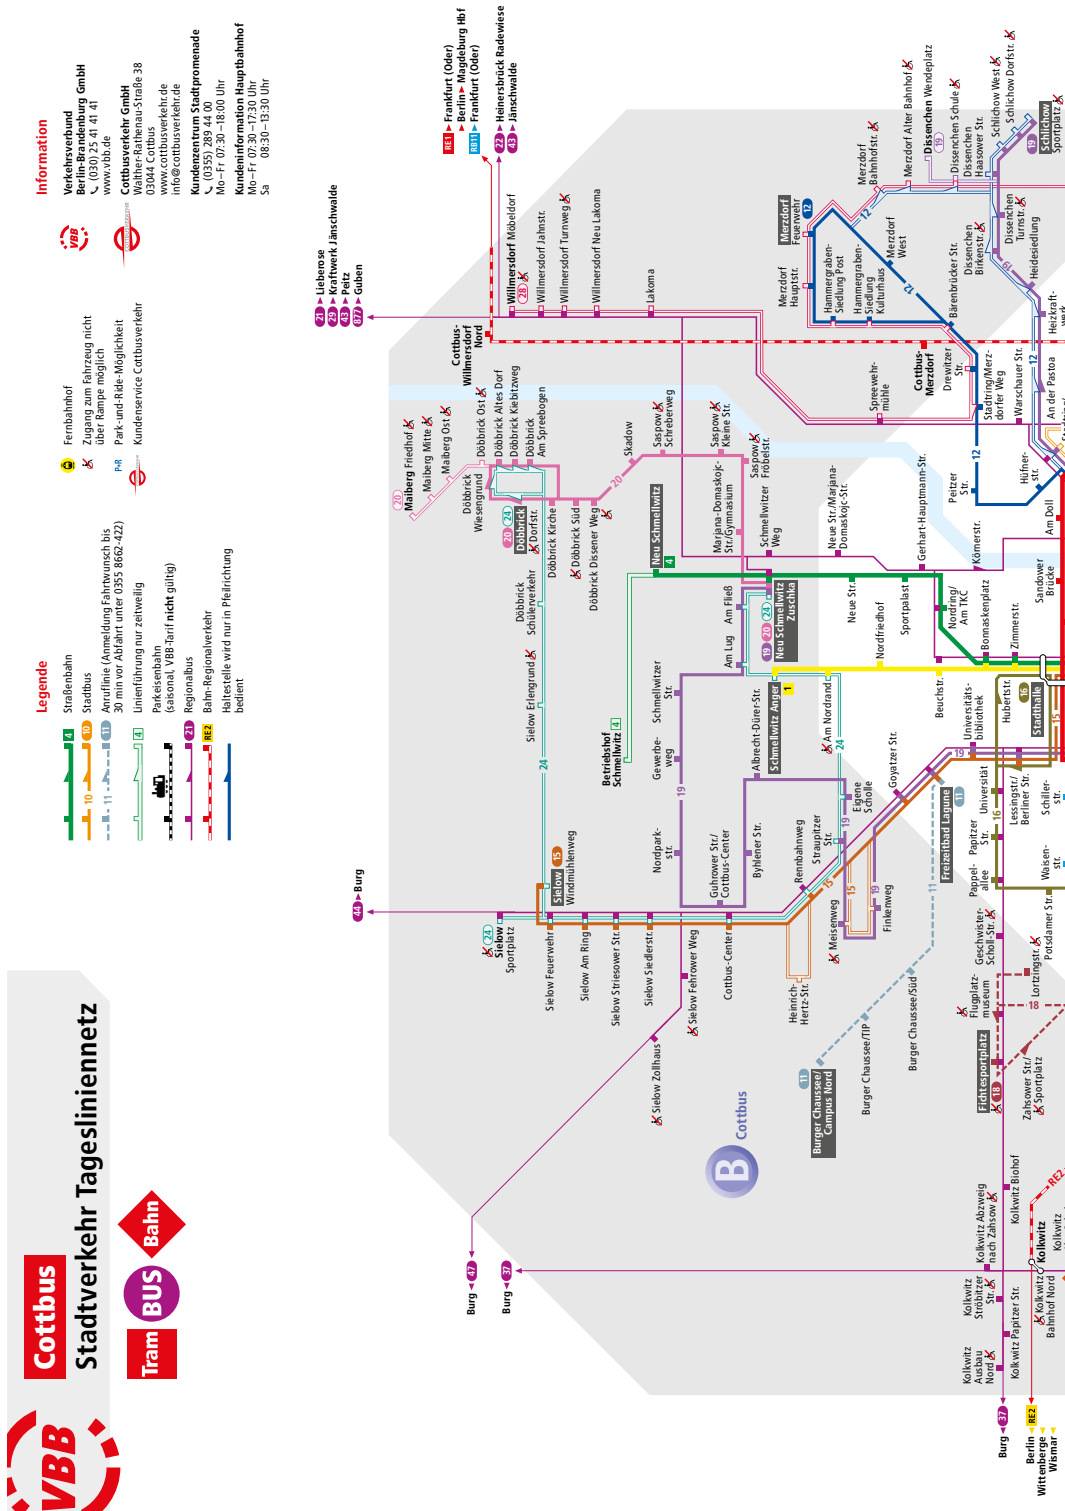

Cottbus

Stadtverkehr Tagesliniennetz

Legende

- Streifenbahn
- Stadtbus
- Anrufline (Anmeldung Fahrtwunsch bis 30 min vor Abfahrt unter 0355 8662-422)
- Linienführung nur zeitweilig
- Parkeseimbahn (saisonal, VBB-tarif nicht gültig)
- Regionalbus
- Bahn-Regionalverkehr
- Haltestelle wird nur in Pfeilrichtung bedient

- Fernbahnhof
- Zugang zum Fahrzeug nicht über Rampe möglich
- Park- und Räder-Möglichkeit
- Kundenservice Cottbusverkehr

Information

Kundenzentrum Stadtpromenade
Mo-Fr 07:30 – 18:00 Uhr
Mo-Fr 07:30 – 17:30 Uhr
Sa 08:30 – 13:30 Uhr

63 → Liebau
63 → Kraftwerk Janschwalde
63 → Peitz
637 → Guben

Berlin
Wittenerge
Wismar