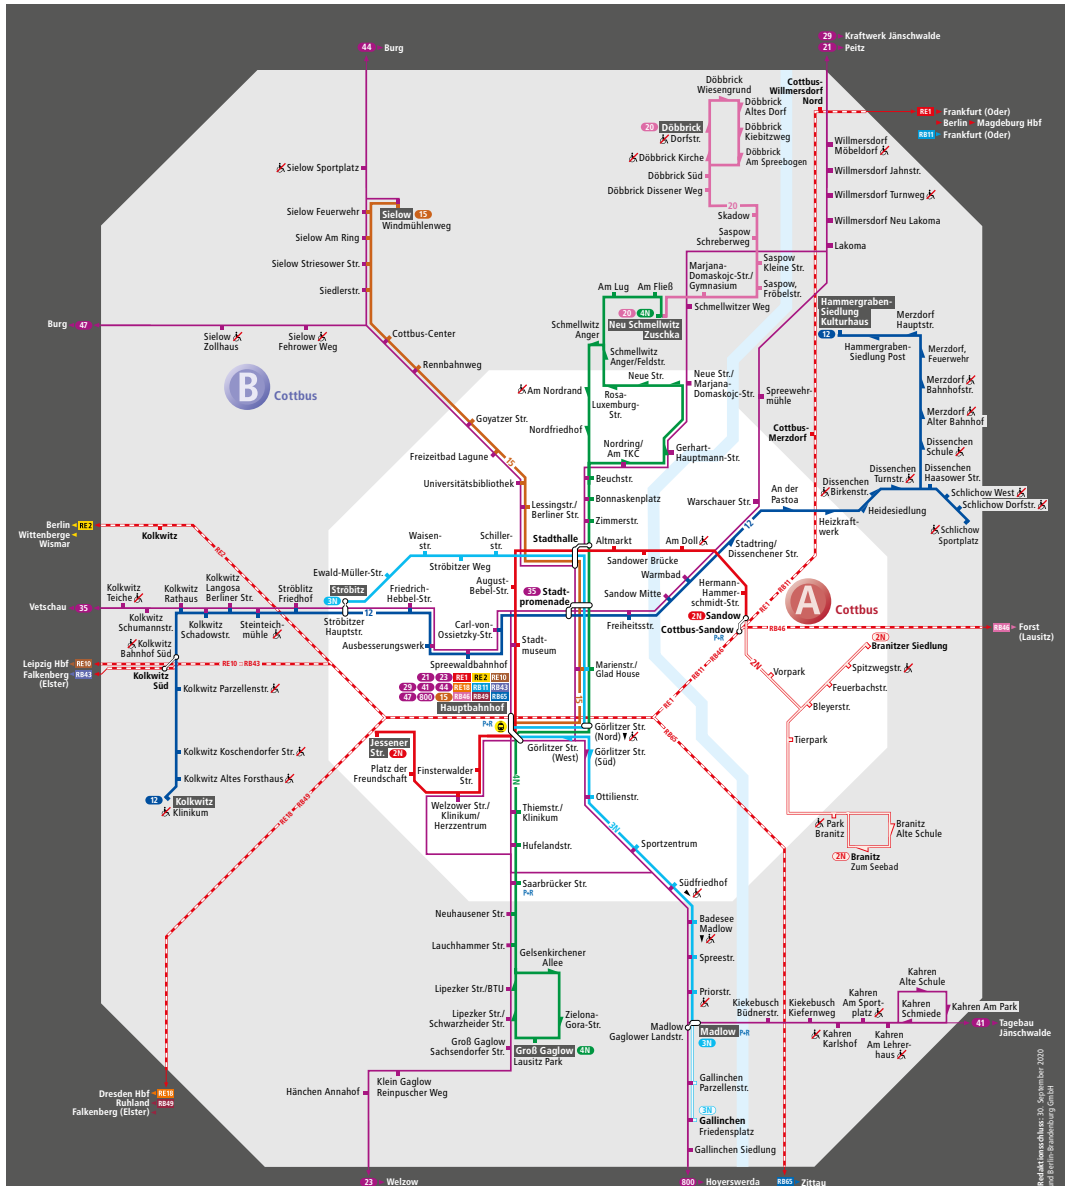

Cottbus

Stadtverkehr Abendliniennetz

ab 20.45 Uhr

Legende

- 41 Nachtbus
- 12 17 Bus
- 21 Linienführung nur zeitweilig
- 47 Regionalbus
- R2 Bahn-Regionalverkehr
- Haltestelle wird nur in Pfeilrichtung bedient

Information