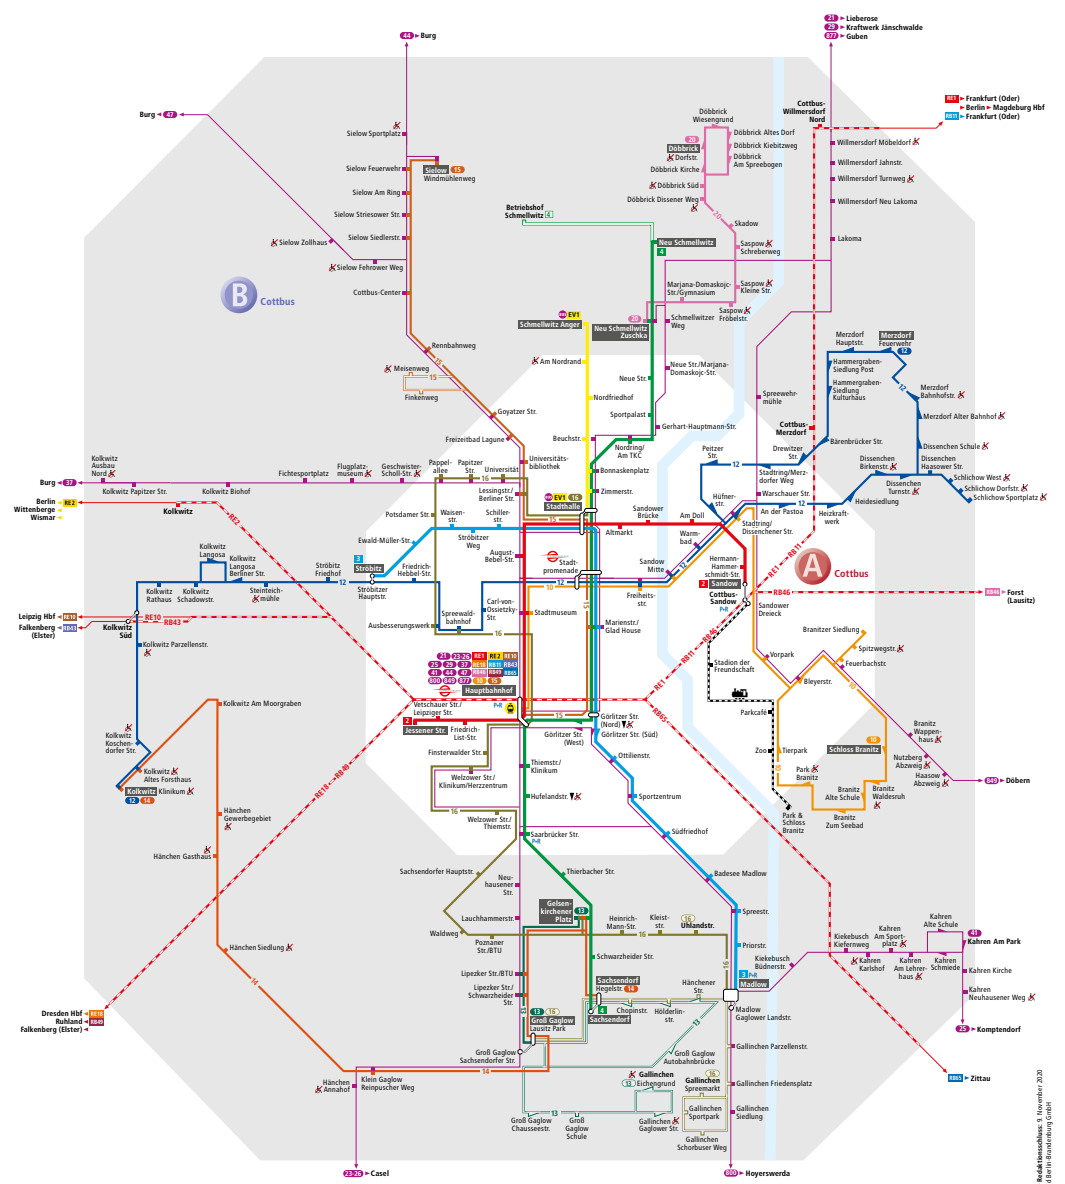

Cottbus

Stadtverkehr Tagesliniennetz

Tram **BUS** Bahn

Samstag, Sonn- und Feiertag