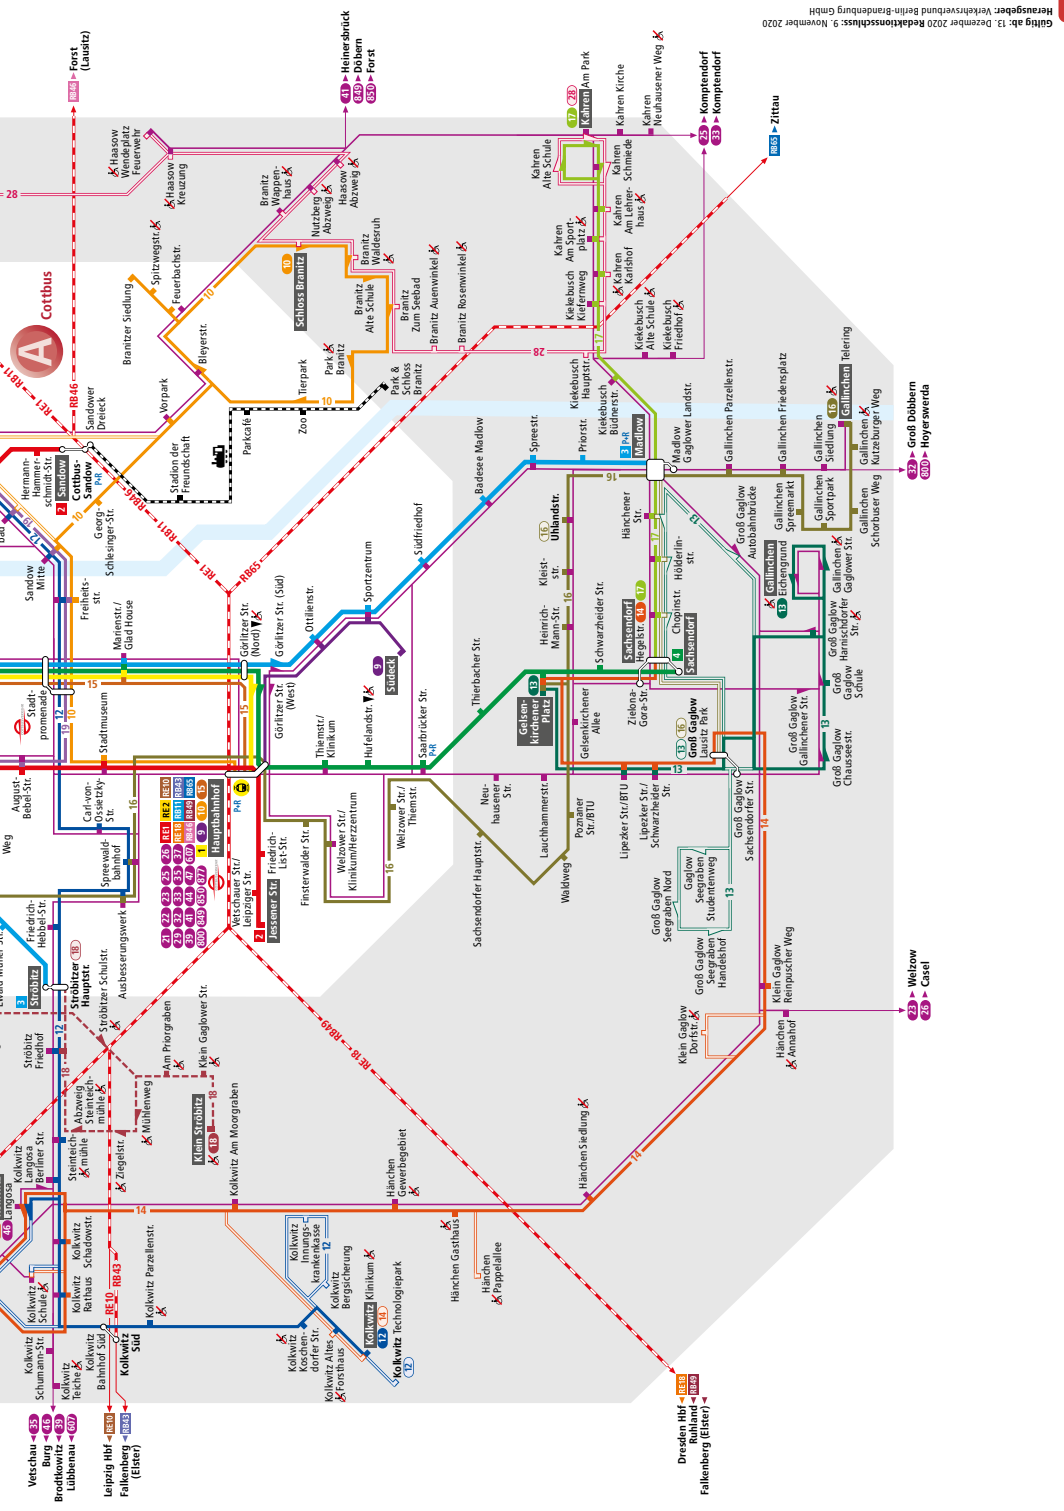

Wahlow - RB21
Casel - RB22

Wahlow - RB23
Hayeswerda - RB24

Wahlow - RB25
Hayeswerda - RB26

Wahlow - RB27
Hayeswerda - RB28

Wahlow - RB29
Hayeswerda - RB30

Wahlow - RB31
Hayeswerda - RB32

Wahlow - RB33
Hayeswerda - RB34

Wahlow - RB35
Hayeswerda - RB36

Wahlow - RB37
Hayeswerda - RB38

Wahlow - RB39
Hayeswerda - RB40

Wahlow - RB41
Hayeswerda - RB42

Wahlow - RB43
Hayeswerda - RB44

Wahlow - RB45
Hayeswerda - RB46

Wahlow - RB47
Hayeswerda - RB48

Wahlow - RB49
Hayeswerda - RB50

Wahlow - RB51
Hayeswerda - RB52

Wahlow - RB53
Hayeswerda - RB54

Wahlow - RB55
Hayeswerda - RB56

Wahlow - RB57
Hayeswerda - RB58

Wahlow - RB59
Hayeswerda - RB60

Wahlow - RB61
Hayeswerda - RB62

Wahlow - RB63
Hayeswerda - RB64

Wahlow - RB65
Hayeswerda - RB66

Wahlow - RB67
Hayeswerda - RB68

Wahlow - RB69
Hayeswerda - RB70

Wahlow - RB71
Hayeswerda - RB72

Wahlow - RB73
Hayeswerda - RB74

Wahlow - RB75
Hayeswerda - RB76

Wahlow - RB77
Hayeswerda - RB78

Wahlow - RB79
Hayeswerda - RB80

Wahlow - RB81
Hayeswerda - RB82

Wahlow - RB83
Hayeswerda - RB84

Wahlow - RB85
Hayeswerda - RB86

Wahlow - RB87
Hayeswerda - RB88

Wahlow - RB89
Hayeswerda - RB90

Wahlow - RB91
Hayeswerda - RB92

Wahlow - RB93
Hayeswerda - RB94

Wahlow - RB95
Hayeswerda - RB96

Wahlow - RB97
Hayeswerda - RB98

Wahlow - RB99
Hayeswerda - RB100