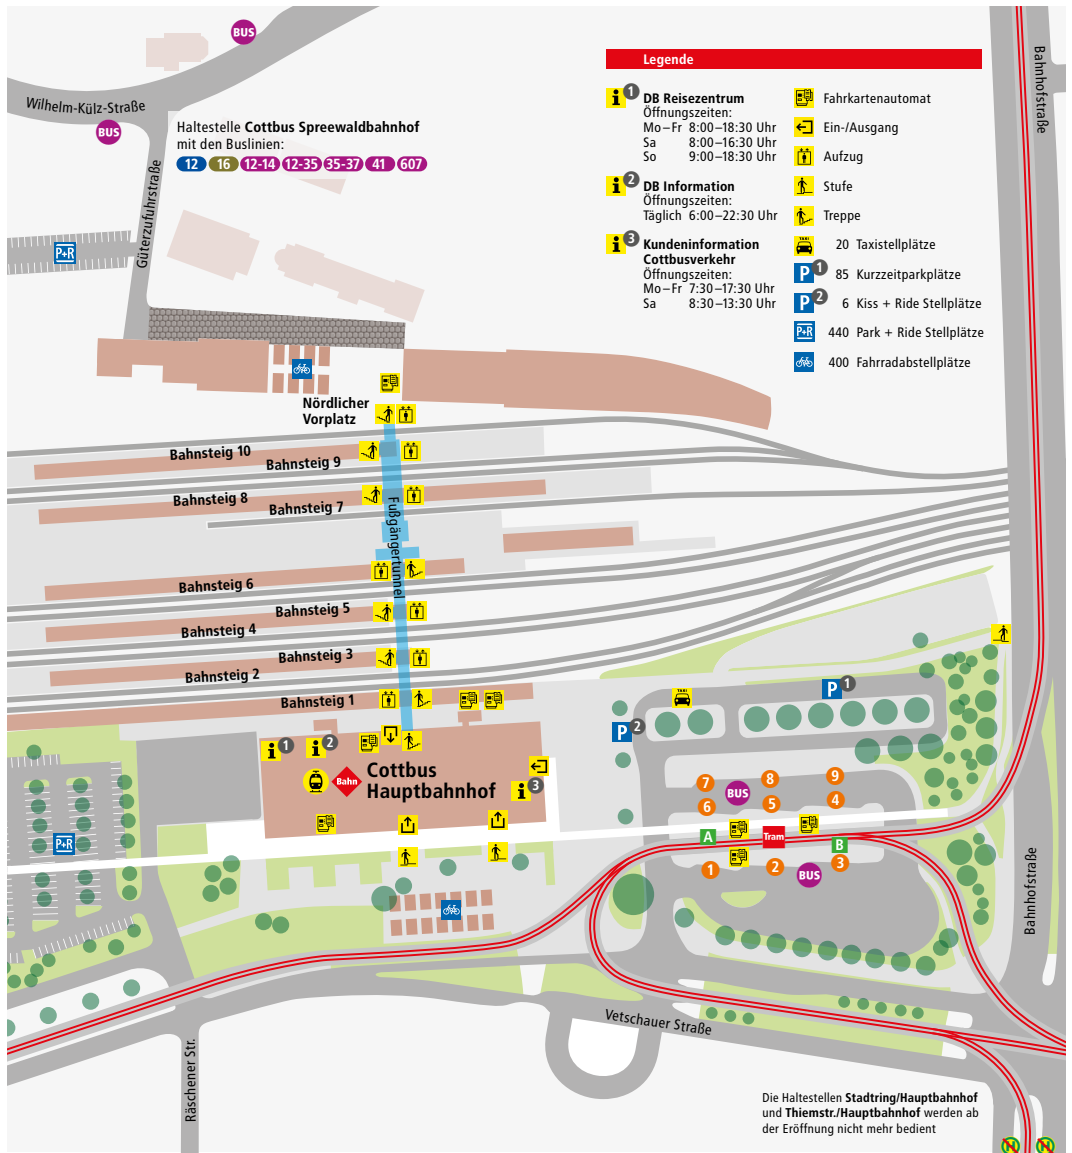

TAXI & MIETWAGEN
TELEFON 0355-8662 222
Limousine oder Großraumtaxi

Taxifahrten | Krankentransportfahrten | Dialysefahrten
Behindertentransporte | Schülerbeförderung
Hochzeiten | Private Feierlichkeiten | Flughafenstransfer

Zahlung mit allen Kreditkarten und EC-Karten möglich.