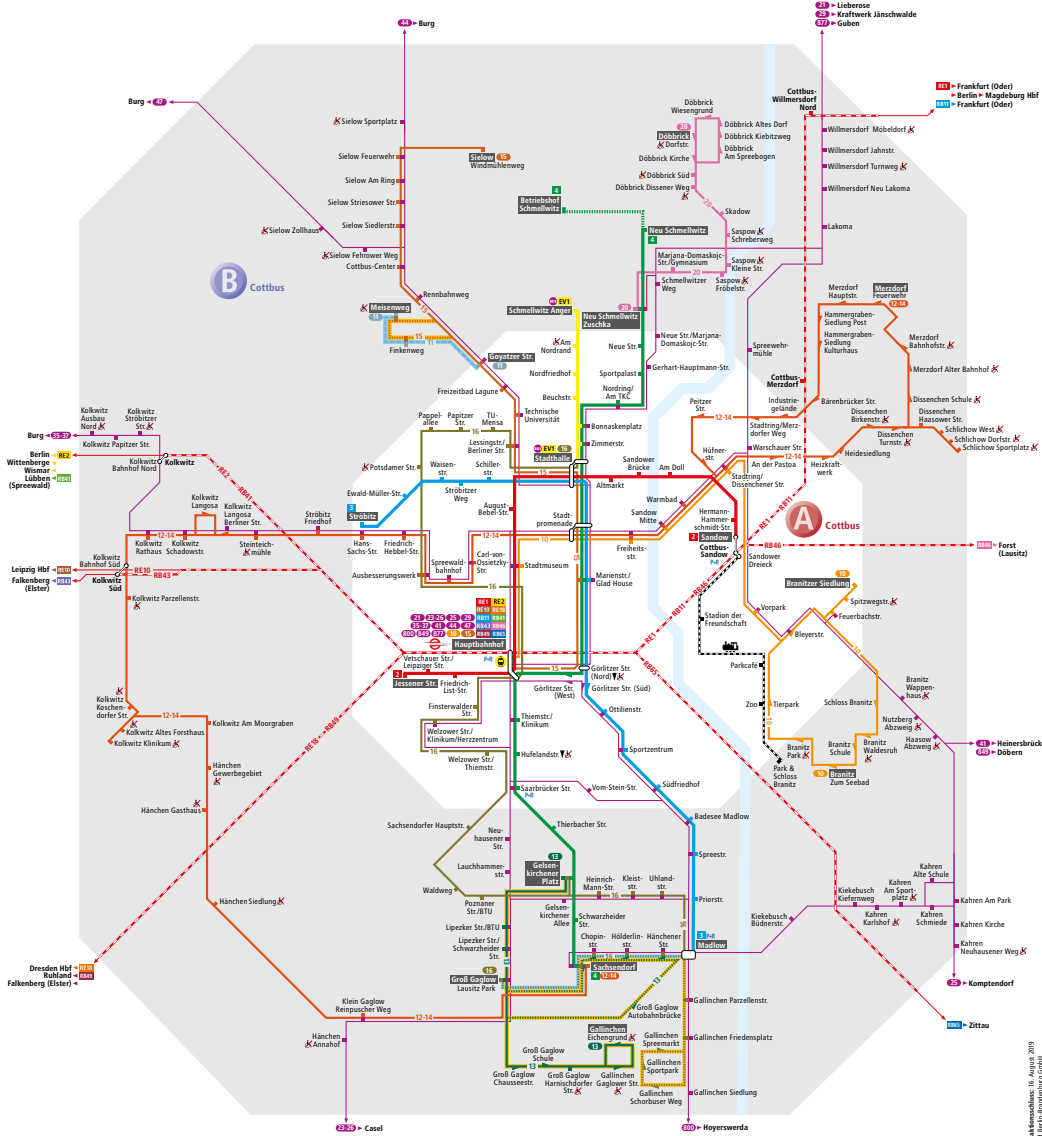

Cottbus

Stadtverkehr Tagesliniennetz

Tram **BUS** **Bahn**

Samstag, Sonn- und Feiertag

Legende

- Straßenbahnlinie mit Haltestelle, und Endhaltestelle
- Buslinie mit Haltestelle, Haltestelle nur in Pfeilrichtung und Endhaltestelle
- Straßenbahn- bzw. Buslinie verkehrt nur zeitweise
- Buslinie verkehrt nur Samstag
- Buslinie verkehrt nur Sonn- und Feiertag
- Anrufweiterleitungen, Anmeldung Fahrwegbus bis 30min vor Abfahrt unter 0355 8662-422
- Parkreisebahn (national, VBB-Tarif nicht gültig)
- Regional-Buslinie mit Haltestelle, Haltestelle nur in Pfeilrichtung und Endhaltestelle
- Linie des Bahn-Regionalverkehrs mit Bahnhof und Endbahnhof

Information