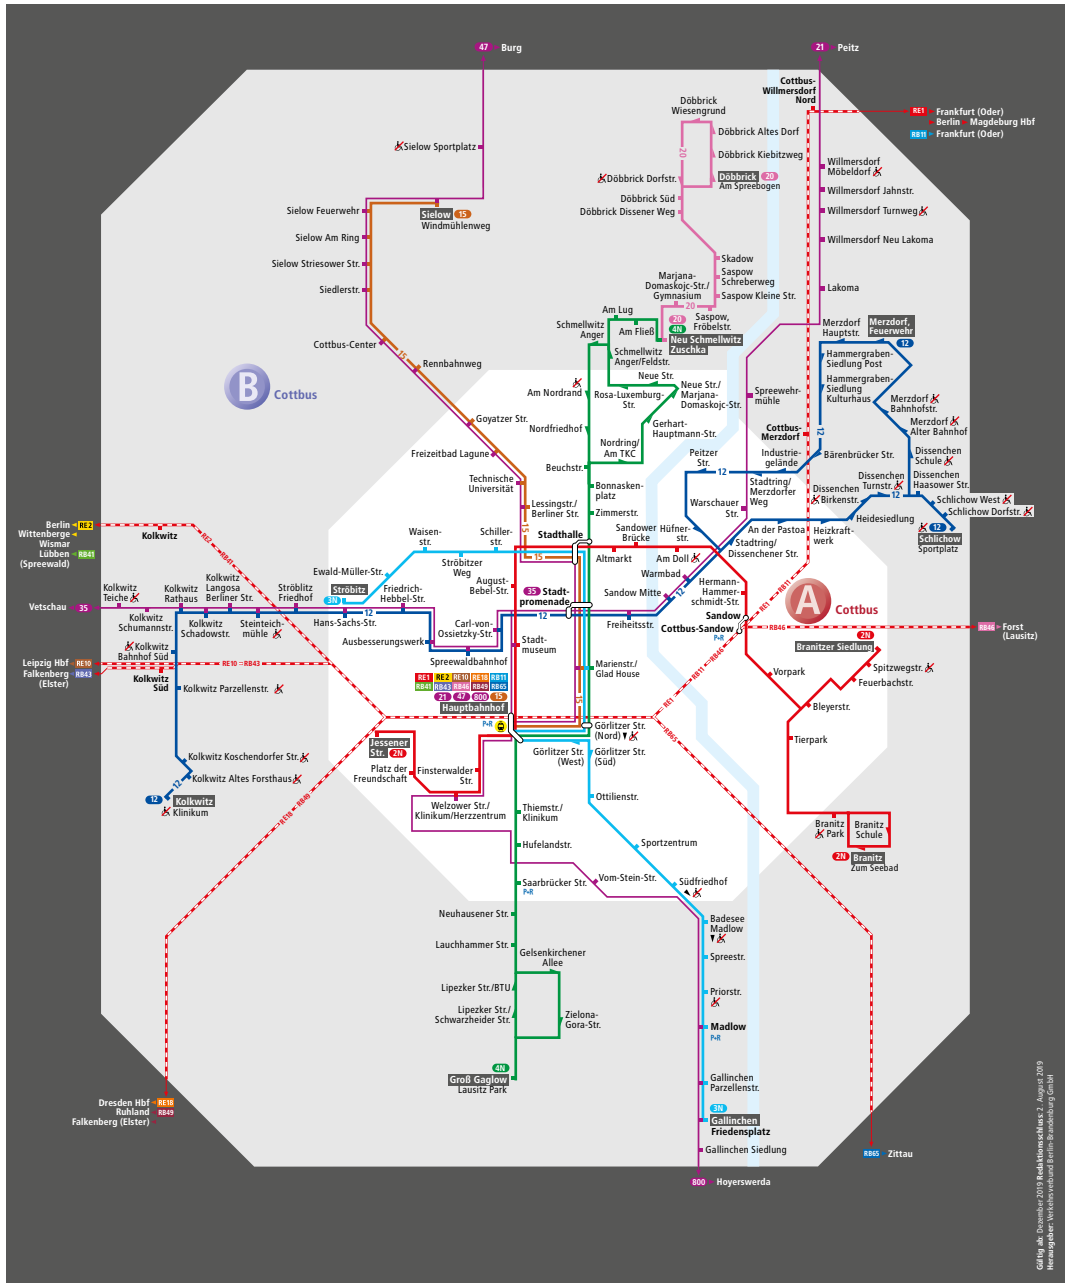

Cottbus

Stadtverkehr Abendliniennetz

ab 20.45 Uhr

Legende

Information