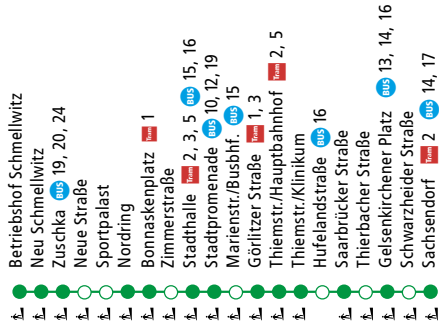

SAMSTAG

	SAMSTAG		SONNTAG & FEIERTAG	
Neu Schmellwitz ab	5:05	alle 8:05	15:35	alle 20:35
	5:06	30 min 8:06	15:36	30 min 20:36
Zuschka	5:10	8:10	15:40	20:40
Nordring	5:12	8:12	15:42	20:42
Bonnaskenplatz	5:17	8:17	15:47	20:47
Stadthalle (Bahnsteig C)	5:18	8:18	15:48	20:48
Stadtpromenade (Bahnhst. A)	5:21	8:21	15:51	20:51
Görlitzer Straße	5:23	8:23	15:53	20:53
Thiemstr./Hauptbahnhof	5:24	8:24	15:54	20:54
Thiemsstr./Klinikum	5:26	8:26	15:56	20:56
Saarbrücker Straße	5:29	8:29	15:59	20:59
Gelsenkirchener Platz	5:31	8:31	16:01	21:01
Sachsendorf an	5:31	8:31	16:01	21:01

Tram 4

Weitere Verbindungen ab 21 Uhr siehe Bus 4N.