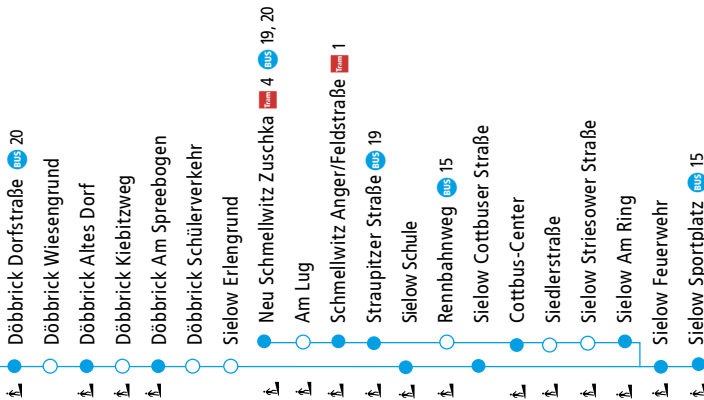

BUS 24

DÖBBRICK ▶ NEU SCHMELLWITZ ▶ SIELOW

MONTAG – FREITAG (nur an Schultagen)

Verkehrshinweise	V	Z	K V	K V
Döbbrück Dorfstraße	ab	7:04	13:37	15:13
Döbbrück Altes Dorf		7:07	13:40	I
Döbbrück Am Spreebogen		7:09	13:42	I
Neu Schmellwitz Zuschka	I	7:44	I	I
Schmellwitz Anger/Feldstraße	I	7:46	I	I
Straupitzer Straße	I	7:49	I	I
Sielow Cottbuser Straße		7:18	13:51	15:22
Cottbus-Center	I	I	I	I
Sielow Am Ring	I	I	I	I
Sielow Feuerwehr	I	I	I	I
Sielow Sportplatz		7:20	13:53	15:24

SIELOW ▶ NEU SCHMELLWITZ ▶ DÖBBRICK

MONTAG – FREITAG (nur an Schultagen)

Verkehrshinweise	KX	K X	W	KX	KW	K X
Sielow Sportplatz	ab	11:36	12:36	13:20	14:15	15:36
Sielow Feuerwehr		11:37	12:37	I	I	15:37
Sielow Cottbuser Str	I	I	13:22	14:17	I	I
Sielow Am Ring		11:38	12:38	I	I	15:38
Cottbus-Center		11:42	12:42	I	I	15:42
Straupitzer Straße		11:45	12:45	I	13:49	15:45
Schmellwitz Anger/Feldstraße		11:48	12:48	I	13:52	15:48
Neu Schmellwitz Zuschka		11:50	12:50	I	13:54	15:50
Döbbrück Am Spreebogen				13:31	14:26	
Döbbrück Altes Dorf				13:33	14:28	
Döbbrück Dorfstraße	an			13:36	14:31	

- Fahrzeiten im Fahrplan ausgewiesen
- Haltestelle im Fahrplan aus Platzgründen nicht mit Fahrzeug ausgewiesen
- ⚓ Zugang zum Fahrzeug über Rampe möglich

Verkehrshinweise:

- V = verkehrt von Neu Schmellwitz als Linie 20
- K = Kleinbus
- Z = verkehrt von Döbbrück als Linie 20
- X = verkehrt weiter nach Döbbrück/Walberg als Linie 20
- W = verkehrt weiter nach Neu Schmellwitz als Linie 20