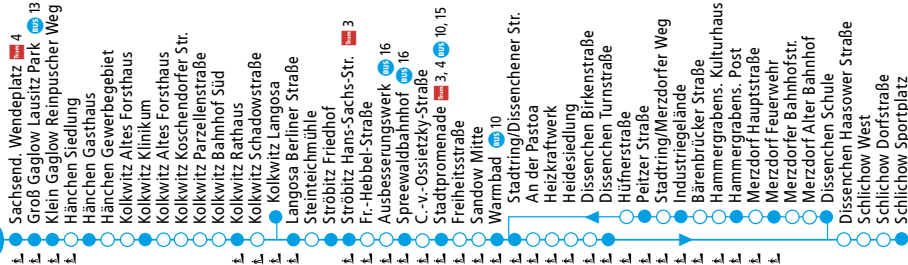

Verkehrshinweise:
R = Anruf-Fahrt/Anmeldung des Fahrwunsches unter 0355 8662-422 bis 30 min vor Abfahrt (Einsatz Kleinbus)
K = Kleinbus
Fahrten an Werktagen siehe Bus 12 und 14

BUS 12/14