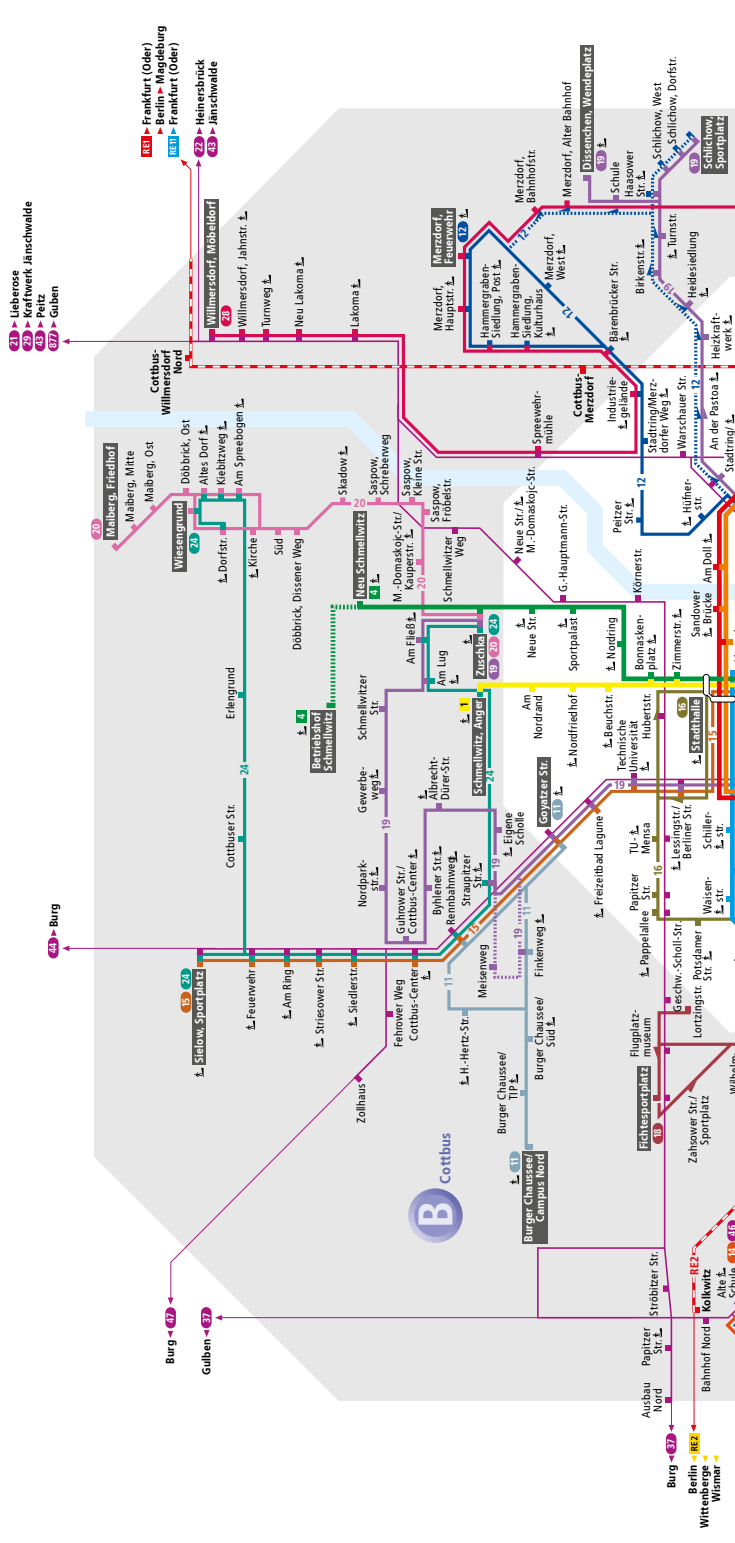

- Straßenbahnlinie mit Haltestelle, Endhaltestelle
- Buslinie mit Haltestelle, Haltestelle nur in Pfeilrichtung und Endhaltestelle
- Straßenbahn- bzw. Buslinieverkehr nur zweiseitig
- Regional- bzw. Buslinie mit Haltestelle, Haltestelle nur in Pfeilrichtung und Endhaltestelle
- Linie des Bahn-Regionalverkehrs mit Bahnhof und Endbahnhof
- Fernbahnhof
- Zugang zum Fahrzeug über Rampe möglich
- Park- und Ride-Möglichkeit
- Kundenbüro Cottbusverkehr

Verkehrsbund Berlin-Brandenburg GmbH
O (030) 25 41 41 41
www.vbbonline.de

Cottbusverkehr GmbH
Waltherr-Rathenau-Str. 38 03044 Cottbus
Verkehrsbusse Busbahnhof
O (03 55) 250 26
www.cottbusverkehr.de
ckt@cottbusverkehr.de

Bahn

RE1 - Frankfurt (Ober)
RE2 - Frankfurt (Ober)
RE3 - Frankfurt (Ober)
RE4 - Heinersbrück
RE5 - Jämschwalde