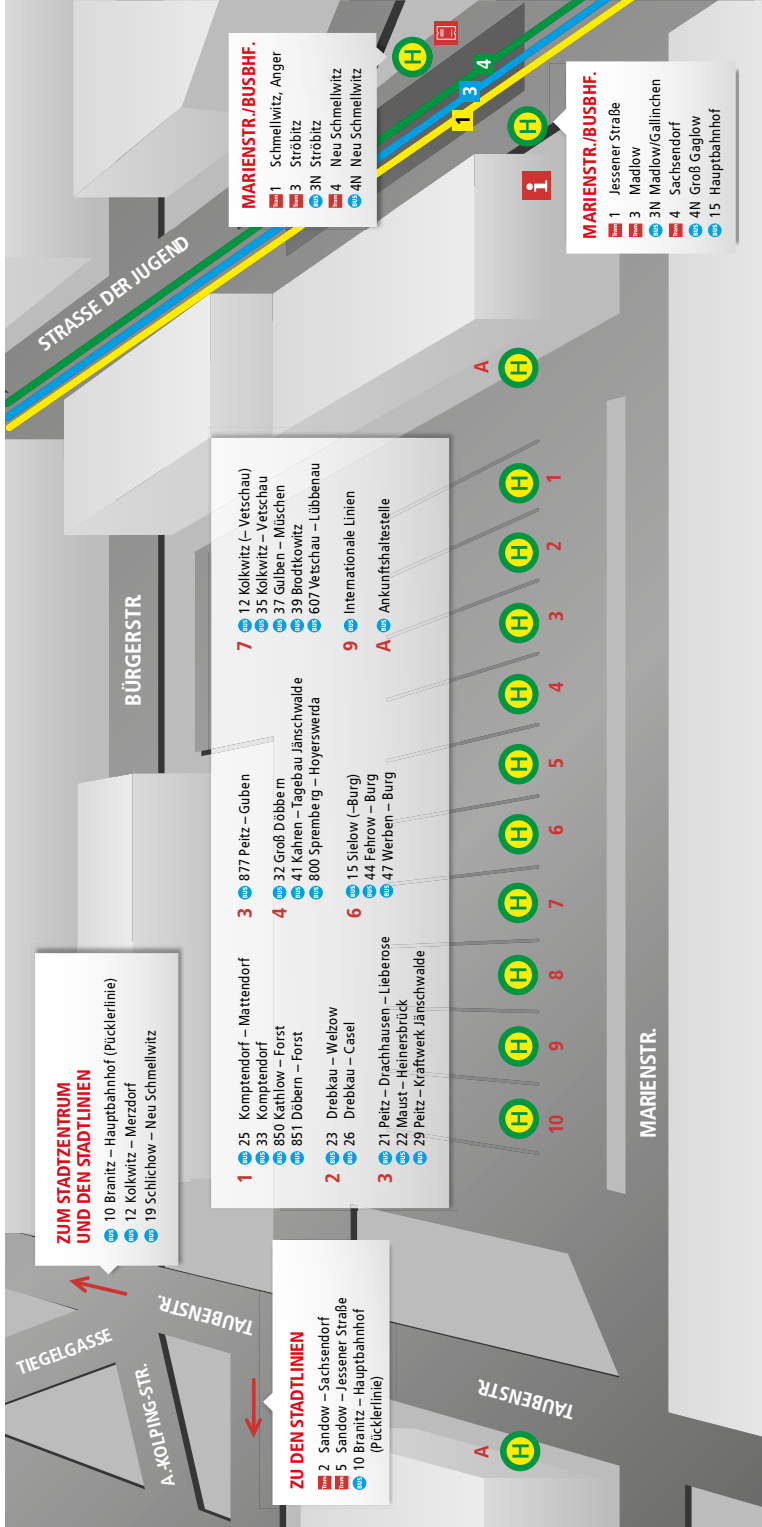

HALTESTELLENPLAN

BUSBAHNHOF COTTBUS / MARIENSTRASSE

- 1 Schmellwitz Anger – Jessener Straße
- 3 Ströbitz – Madlow
- 4 Neu Schmellwitz – Sachsendorf

Fahrscheinautomat
Kundenbüro Cottbusverkehr

**ZUM STADTZENTRUM
UND DEN STADTLINIEN**

- 10 Brantiz – Hauptbahnhof (Pücklerlinie)
- 12 Kolkwitz – Merzdorf
- 19 Schlichow – Neu Schmellwitz

1 25 Komptendorf – Mattendorf
33 Komptendorf

2 23 Drebkau – Weizow
26 Drebkau – Casel

3 21 Peitz – Drachhausen – Lieberose
22 Maust – Heinersbrück
29 Peitz – Kraftwerk Jänschwalde

3 877 Peitz – Guben

4 32 Groß Döbberin
41 Kahren – Tagebau Jänschwalde
800 Spremberg – Hoyerswerda

6 15 Sjelow (–Bürg)
44 Fehrow – Bürg
47 Werben – Bürg

7 12 Kolkwitz (– Vetschau)
35 Kolkwitz – Vetschau
37 Guben – Müschen
39 Brodtkowitz
607 Vetschau – Lubbenau

9 Internationale Linien
A Ankunftshaltestelle

ZU DEN STADTLINIEN

- 2 Sandow – Sachsendorf
- 5 Sandow – Jessener Straße
- 10 Brantiz – Hauptbahnhof (Pücklerlinie)

MARIENSTR./BUSBHF.

- 1 Schmellwitz, Anger
- 3 Ströbitz
- 3N Ströbitz
- 4 Neu Schmellwitz
- 4N Neu Schmellwitz

MARIENSTR./BUSBHF.

- 1 Jessener Straße
- 3 Madlow
- 3N Madlow/Gallinchen
- 4 Sachsendorf
- 4N Groß Gaglow
- 15 Hauptbahnhof