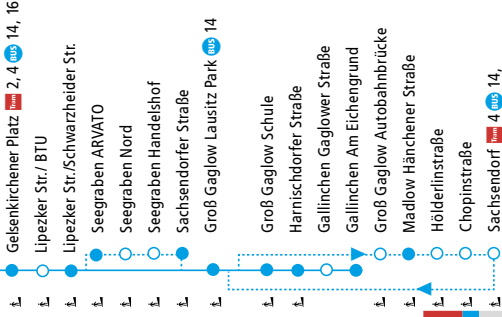

SAMSTAG

Verkehrshinweise:

		S										
		15:31	16:01	16:31	17:01	17:31	18:01	18:31	19:01	19:31	20:01	20:31
Gelsenkirchener Platz (Bahnst. C)	ab	15:34	16:04	16:34	17:04	17:34	18:04	18:34	19:04	19:34	20:04	20:34
Lipezker Str./Schwarzheider Str.		15:36	16:06	16:36	17:06	17:36	18:06	18:36	19:06	19:36	20:06	20:36
Groß Gaglow Lausitz Park		15:41	16:11	16:41	17:11	17:41	18:11	18:41	19:11	19:41	20:11	20:41
Groß Gaglow Schule												
Gallinchen Am Eichengrund		15:45	16:15	16:45	17:15	17:45	18:15	18:45	19:15	19:45	20:15	20:45
Groß Gaglow Schule												
Gallinchen Am Eichengrund	an	16:11	17:11	17:11	18:11	18:11	19:11	19:11	20:11	20:11		

- Fahrzeiten im Fahrplan ausgewiesen
- Haltestelle im Fahrplan aus Platzgründen nicht mit Fahrzeit ausgewiesen
- ⚡ Zugang zum Fahrzeug über Rampe möglich

BUS 13