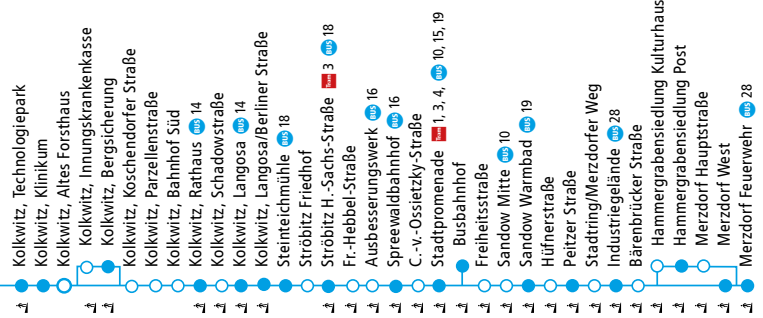

Verkehrshinweise:

- **R** = Anruf-Fahrt/Anmeldung des Fahrgastes unter 03555 8662-422 bis 30 min vor Abfahrt (Einsatz Kleinbus)
- **D** = weiter nach Sachsendorf als Linie 14
- **K** = Kleinbus
- **G** = weiter bis Hammergrabsiedlung
- **ab** Haltestelle An der Post nur zum Ausstieg
- **e** = Kolkwitz Rathaus Umstieg zur Linie 35

BUS 12

● Haltestellen im Fahrlinien auszuweisen
○ Haltestellen im Fahrlinien aus Platzgründen nicht mit Fahrzeit auszuweisen
⚡ Zugang zum Fahrzeug über Rampe möglich

Fahrten am Wochenende siehe Bus 12/14