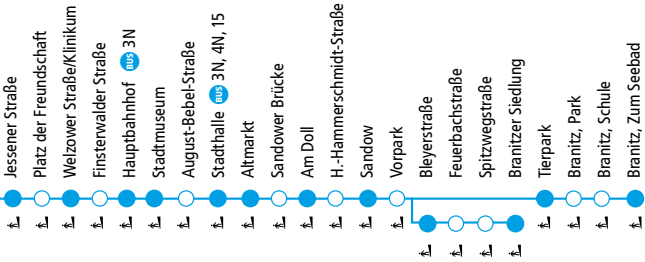

BUS 5N

JESSENER STRASSE > SANDOW > BRANITZER SIEDLUNG, BRANITZ		SONNTAG & FEIERTAG	
MONTAG – SONNTAG & FEIERTAG			
Jessener Straße	ab 21:09 21:39 22:09 23:09 23:39 0:23	5:39 alle 30 min	12:09
Welzower Str./Klinikum	21:12 21:42 22:12 22:42 23:12 23:42 0:26	5:42	12:12
Hauptbahnhof	21:15 21:45 22:15 22:45 23:15 23:45 0:29	5:45	12:15
Stadtmuseum	21:17 21:47 22:17 22:47 23:17 23:47 0:31	5:47	12:17
Stadthalle (Bahnsteig A)	20:51 21:21 21:51 22:21 22:51 23:21 23:51 0:35	5:51	12:21
Altmarkt	20:52 21:22 21:52 22:22 22:52 23:22 23:52 0:36	5:52	12:22
Am Doll	20:55 21:25 21:55 22:25 22:55 23:25 23:55 0:39	5:55	12:25
Sandow	20:58 21:28 21:58 22:28 22:58 23:28 23:58 0:42	5:58	12:28
Bleyerstraße	21:31 | 22:31 | 23:31 | 0:45		
Branitzier Siedlung	21:34 | 22:34 | 23:34 | 0:48		
Tierpark	22:01 23:01 0:01		
Branitz zum Seebad	an 22:04 23:04 0:04		

BRANITZER SIEDLUNG, BRANITZ > SANDOW > JESSENER STRASSE		SONNTAG & FEIERTAG	
MONTAG – SONNTAG & FEIERTAG			
Branitz zum Seebad	ab 22:04 R 23:04 R 0:04 R	5:39 alle 30 min	11:39 12:09 12:30
Tierpark	22:07 R 23:07 R 0:07 R	5:42	11:42 12:12 12:33
Branitzier Siedlung	21:34 R | 22:34 R | 23:34 R |	5:45	11:45 12:15 12:36
Bleyerstraße	21:37 R | 22:37 R | 23:37 R |	5:47	11:47 12:16 12:37
Sandow	21:09 21:39 22:09 22:39 23:09 23:39 0:09	5:51	11:51
Am Doll	21:12 21:42 22:12 22:42 23:12 23:42 0:12	5:53	11:53
Altmarkt	20:45 21:15 21:45 22:15 22:45 23:15 23:45 0:15	5:56	11:56
Stadthalle (Bahnsteig A)	20:47 21:17 21:47 22:17 22:47 23:17 23:47 0:16	6:00	12:00
Stadtmuseum	20:51 21:21 21:51 22:21 22:51 23:21 23:51		
Hauptbahnhof	20:53 21:23 21:53 22:23 22:53 23:23 23:53		
Welzower Str./Klinikum	20:56 21:26 21:56 22:26 22:56 23:26 23:56		
Jessener Straße	an 21:00 21:30 22:00 22:30 23:00 23:30 24:00		

R = Anruf-Fahrt/Anmeldung des Fahrgästers unter 0355 8662-422 bis 30 min vor Abfahrt
Alle Fahrten dieser Linie werden mit Kleinbussen durchgeführt.
Bus hält nur zum Ausstieg

Verkehrshinweise: