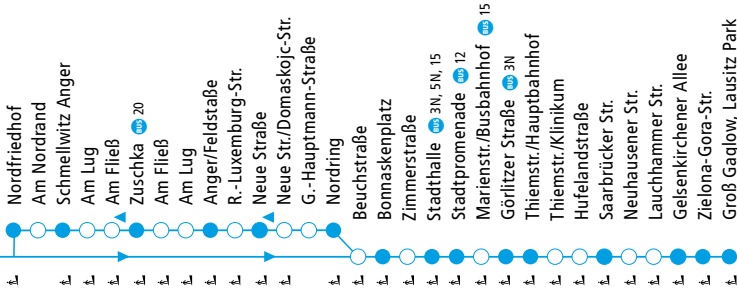

MONTAG – FREITAG

SAMSTAG, SONN- & FEIERTAG

Kleiststraße			2:22	3:22												
Madlow Hänchener Str.			2:25	3:25												
Groß Gaglow, Lausitz Park ab	0:18	0:38	1:18	1	21:34	alle	23:34	0:18	0:38	1:18	2:04	alle	5:04	21:34	alle	23:34
Zielona-Gora-Straße	0:20	0:40	1:20	2:28	3:28	21:36	30 min	23:36	0:20	0:40	1:20	2:06	5:06	21:36	30 min	23:36
Gelsenkirchener Allee (Bahnst. E)	0:22	0:42	1:22	2:29	3:29	21:38		23:38	0:22	0:42	1:22	2:08	5:08	21:38		23:38
Saarbrücker Straße	0:25	0:45	1:25	2:32	3:32	21:41		23:41	0:25	0:45	1:25	2:11	5:11	21:41		23:41
Hauptbahnhof	1	1	1	2:37	3:37	1		1	1	1	1	1	1	1	1	1
Thiemstr./Hauptbahnhof	0:28	0:48	1:28	1	21:44		23:44	0:28	0:48	1:28	2:14		5:14	21:44		23:44
Görlitzer Straße	0:30	0:50	1:30	2:39	3:39	21:46		23:46	0:30	0:50	1:30	2:16	5:16	21:46		23:46
Stadtpromenade (Bahnst. B)	0:32	0:52	1:32	2:42	3:42	21:48		23:48	0:32	0:52	1:32	2:18	5:18	21:48		23:48
Stadthalle (Bahnsteig D)	0:35	0:55	1:35	2:44	3:44	21:51		23:51	0:35	0:55	1:35	2:21	5:21	21:51		23:51
Bonnaskenplatz	0:37	0:57	1:37	2:46	3:46	21:53		23:53	0:37	0:57	1:37	2:23	5:23	21:53		23:53
Nordring	0:39	0:59	1:39	2:48	3:48	21:55		23:55	0:39	0:59	1:39	2:25	5:25	21:55		23:55
Schmellwitz Anger/ Feldstr.	0:45	1:05	1:45	2:54	3:54	22:01		0:01	0:45	1:05	1:45	2:31	5:31	22:01		0:01
Neu Schmellwitz Zuschka an	0:48	1:08	1:48	1	22:04		0:04	0:48	1:08	1:48	2:34		5:34	22:04		0:04
Betriebshof Schmellwitz an			2:56	3:56												

BUS 4N