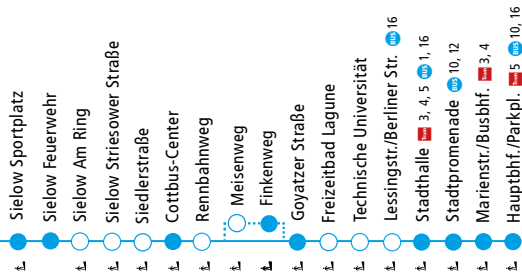

BUS 15

SIELOW > BUSBAHNHOF > HAUPTBAHNHOF

Haltestelle	SAMSTAG											SONN- & FEIERTAG										
	ab	6:25	7:55	8:25	10:25	11:25	12:25	13:25	14:25	15:25	16:25	17:25	18:25	19:25	20:25	22:25	6:25	alle	20:25	22:25		
Sielow Sportplatz		6:26	7:56	8:26	10:26	11:26	12:26	13:26	14:26	15:26	16:26	17:26	18:26	19:26	20:26	22:26	6:26	2.5Std.	20:26	22:26		
Sielow Feuerwehr		6:30	8:00	8:30	10:30	11:30	12:30	13:30	14:30	15:30	16:30	17:30	18:30	19:30	20:30	22:30	6:30		20:30	22:30		
Cottbus-Center																						
Finkenweg																						
Goyatzter Straße																						
Stadthalle (Bahnsteig A)																						
Stadtpromenade (Bahnsteig A)																						
Marienstraße/Busbahnhof																						
Hauptbahnhof/Parkplatz																						

- Fahrzeiten im Fahrplan ausgewiesen
- Haltestelle im Fahrplan aus Platzgründen nicht mit Fahrzeit ausgewiesen
- ↳ Zugang zum Fahrzeug über Rampe möglich

Verkehrshinweise
15 = Anruf-Fahrt/Anmeldung unter 0355 8662-422 bis 30 min vor Abfahrt (Einsatz Kleinbus)
Bus hält nur zum Ausstieg
K = Kleinbus
X = weiter als Linie 47
W = weiter als Linie 44

BUS 15

BUS 15

HAUPTBAHNHOF > BUSBAHNHOF > SIELOW

Haltestelle	SAMSTAG											SONN- & FEIERTAG										
	ab	7:15	9:15	10:15	11:15	12:15	13:15	14:15	15:15	16:15	17:15	18:15	19:15	20:15	21:15	23:15	7:15	alle	23:15	0:25		
Hauptbahnhof/Parkplatz		7:18	9:18	10:18	11:18	12:18	13:18	14:18	15:18	16:18	17:18	18:18	19:18	20:18	21:18	23:18	7:18	2.Stid.	23:18	0:28		
Busbahnhof (Bussteig 6)		7:20	9:20	10:20	11:20	12:20	13:20	14:20	15:20	16:20	17:20	18:20	19:20	20:20	21:20	23:20	7:20		23:20	0:30		
Stadtpromenade (Bahnsteig B)		7:21	9:21	10:21	11:21	12:21	13:21	14:21	15:21	16:21	17:21	18:21	19:21	20:21	21:21	23:21	7:21		23:21	0:31		
Stadthalle (Bahnsteig B)		7:26	9:26	10:26	11:26	12:26	13:26	14:26	15:26	16:26	17:26	18:26	19:26	20:26	21:26	23:26	7:26		23:26	0:36		
Goyatzter Straße																						
Finkenweg																						
Cottbus-Center																						
Sielow Feuerwehr																						
Sielow Sportplatz