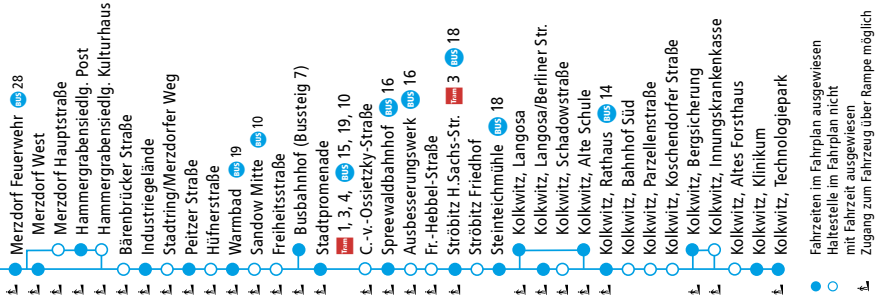

BUS 12

- Fahrzeiten im Fahrplan ausgewiesen
- Haltestelle im Fahrplan nicht
- ↳ mit Fahrzeug ausgewiesen
- ↳ Zugang zum Fahrzeug über Rampe möglich

BUS 12

MERZDORF -> KOLKWITZ

Haltestelle	MONTAG - FREITAG												
	R	K	W	F	S	b	b	b	b	b	b		
Verkehrshinweise													
Merzdorf Feuerwehr	ab	4:37		6:12	6:42	7:12	7:42	8:12	8:42	9:12	10:12	11:12	12:12
Hammergrabsiedlg. Post		5:34		6:15	6:45	7:15	7:45	8:15	8:45	9:15	10:15	11:15	12:15
Industriegelände		5:39		6:20	6:50	7:20	7:50	8:20	8:50	9:20	10:20	11:20	12:20
Sandow Pelzer Straße		4:44		5:14	5:43	6:23	7:53	8:23	8:53	9:23	10:23	11:23	12:23
Sandow Warmbad		4:47		5:17	5:44	6:26	6:56	7:26	7:56	8:26	8:56	9:26	10:26
Busbahnhof (Bussteig 7)													
Stadtpromenade (Bahnhof C)		4:50		5:20	5:47	6:00	7:30	8:00	8:30	9:00	9:30	10:30	11:30
Spreewaldbahnhof		4:52		5:22	5:49	6:03	7:33	8:03	8:33	9:03	9:33	10:33	11:33
Stobitz Hans-Sachs-Straße		4:55		5:25	5:52	6:07	7:37	8:07	8:37	9:07	9:37	10:37	11:37
Steinreichmühle		4:58		5:28	5:55	6:10	7:40	8:10	8:40	9:10	9:40	10:40	11:40
Kolkwitz Langosa													
Kolkwitz Alte Schule													
Kolkwitz Rathaus		5:00		5:30	5:57	6:12	7:42		8:42	9:12	9:42	10:12	11:12
Kolkwitz Bergsicherung		5:03		5:33	6:00	6:15	7:45		8:45	9:15	9:45	10:15	11:15
Kolkwitz Klinikum		5:09		5:41		6:49		7:49		8:49			
Kolkwitz Technologiepark	an			6:55		7:55		8:53		9:51		10:51	11:51

Haltestelle	MONTAG - FREITAG											
	b	b	b	b	b	b	b	b	K	W	R	
Verkehrshinweise												
Merzdorf Feuerwehr	ab	13:14	13:44	14:14	14:44	15:14	16:44	17:14	17:44	18:44	19:44	
Merzdorf West		13:16	13:46	14:16	14:46	15:16	16:46	17:16	17:46	18:46	19:46	
Industriegelände		13:20	13:50	14:20	14:50	15:20	16:50	17:20	17:50	18:50	19:50	
Sandow Pelzer Straße		13:23	13:53	14:23	14:53	15:23	16:53	17:23	17:53	18:53	19:53	
Sandow Warmbad		13:26	13:56	14:26	14:56	15:26	16:56	17:26	17:56	18:56	19:56	
Busbahnhof (Bussteig 7)		12:57									18:57	
Stadtpromenade (Bahnhof C)		13:00	13:40	14:30	15:00	15:30	16:00	16:30	17:00	17:30	18:00	20:00
Spreewaldbahnhof		13:03	13:33	14:03	14:33	15:03	16:03	16:33	17:03	17:33	18:03	19:03
Stobitz Hans-Sachs-Straße		13:07	13:37	14:07	14:37	15:07	16:07	16:37	17:07	17:37	18:07	20:07
Steinreichmühle		13:10	13:40	14:10	14:40	15:10	16:40	17:10	17:40	18:10	19:10	20:10
Kolkwitz Langosa						15:12		17:12		18:10		19:10
Kolkwitz Alte Schule					15:14		17:14					
Kolkwitz Langosa/Berliner Str.		13:12	13:42	14:12	14:42	15:42	16:12	16:42	17:42	18:12	18:12	20:12
Kolkwitz Rathaus		13:15	13:45	14:15	14:45	15:17	16:45	17:17	17:45	18:15	18:15	20:15
Kolkwitz Klinikum		13:31	14:01	14:31	15:01	16:31	16:51	18:21	18:21	19:21	20:21	21:29
Kolkwitz Technologiepark	an	13:55	14:35	15:35	16:35	17:35	18:35	18:23				21:29

Fahrten am Wochenende siehe Bus 12/14

R = Anruf-Fahrt/Anmeldung des Fahrwunsches unter 0355 8662-422 bis 30 min vor Abfahrt (Einsatz Kleinbus)

b = verkehrt ab Kolkwitz weiter nach Vetschau als Linie 35

F = verkehrt nur an Feiertagen

S = verkehrt nur an Schultagen

W = Kleinbus nach Sachsendorf als Linie 14

I = Bus hält an dieser Haltestelle nicht