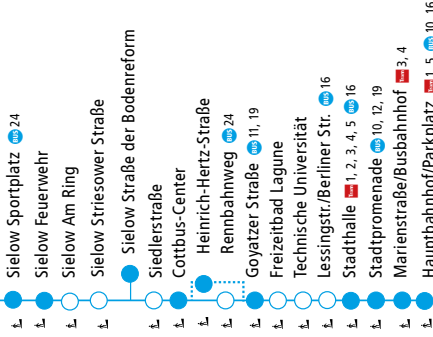

BUS 15

- Fahrzeiten im Fahrplan ausgewiesen
- Haltestelle im Fahrplan aus Platzgründen nicht mit Fahrzeit ausgewiesen
- Zugang zum Fahrzeug über Rampe möglich

BUS 15		SIELOW > BUSBAHNHOF > HAUPTBAHNHOF																
Haltestelle		MONTAG – FREITAG																
Verkehrshinweise		K S																
Sielow Sportplatz	ab	4:33	5:31	6:18	6:26	6:42	7:21	7:42	8:30	8:30	alle	14:30	15:00	15:25	16:00	alle	17:30	17:52
Sielow Feuerwehr		4:34	5:32	6:19	6:27	6:43	7:22	7:43	8:31	60 min	▲	14:31	15:01	15:26	16:01	30 min	17:31	17:53
Sielow Straße der Bodenreform		—	—	—	—	—	—	—	—	—	▲	15:30	—	—	—	—	—	—
Cottbus-Center		4:38	5:36	6:23	6:32	6:48	7:27	7:48	8:36	—	—	14:36	15:06	15:34	16:06	—	17:36	17:58
Heinrich-Hertz-Straße		—	—	—	—	—	—	—	—	—	—	—	—	—	—	—	15:36	—
Goyatzter Straße		4:40	5:38	6:25	6:35	6:51	7:30	7:51	8:39	—	—	14:39	15:09	15:39	16:09	—	17:39	18:01
Stadthalle Post (Bahnsteig A)		4:44	5:44	6:31	6:41	6:57	7:36	7:57	8:45	—	—	14:45	15:14	15:45	16:15	—	17:45	18:07
Stadtpromenade (Bahnsteig A)		4:45	5:45	6:32	6:42	6:58	7:37	7:58	8:46	—	—	14:46	15:15	15:46	16:16	—	17:46	18:08
Marienstraße/Busbahnhof		4:47	5:47	6:34	6:44	7:00	7:38	8:00	8:48	—	—	14:48	15:18	15:48	16:18	—	17:48	18:10
Hauptbahnhof/Parkplatz	an	4:50	5:50	6:37	6:47	7:03	7:42	8:03	8:51	—	—	14:51	15:21	15:51	16:21	—	17:51	18:13
Haltestelle		MONTAG – FREITAG																
Sielow Sportplatz	ab	18:30	19:02	19:20	20:00	20:28	22:25											
Sielow Feuerwehr		18:31	19:03	19:21	20:01	20:29	22:26											
Cottbus-Center		18:36	19:07	19:25	20:05	20:33	22:30											
Goyatzter Straße		18:39	19:09	19:27	20:07	20:35	22:32											
Stadthalle (Bahnsteig A)		18:45	19:15	19:33	20:13	20:41	22:36											
Stadtpromenade (Bahnsteig A)		18:46	19:16	19:34	20:14	20:42	22:37											
Marienstraße/Busbahnhof		18:48	19:18	19:36	20:16	20:44	22:39											
Hauptbahnhof/Parkplatz	an	18:51	19:21	19:39	20:19	20:47	22:42											

BUS 15		HAUPTBAHNHOF > BUSBAHNHOF > SIELOW																			
Haltestelle		MONTAG – FREITAG																			
Verkehrshinweise		K W C																			
Hauptbahnhof/Parkplatz	ab	6:06	6:36	7:08	8:08	alle	13:08	13:38	14:08	14:38	15:08	alle	17:38	18:08	alle	19:38	20:20	21:15	22:15	23:15	0:25
Busbahnhof (Bussteig 6)		6:09	6:40	7:12	8:12	60 min	13:12	13:42	14:12	14:42	15:12	▲	17:42	18:11	30 min	19:41	20:23	21:18	22:18	23:18	0:28
Stadtpromenade (Bahnst. B)		6:11	6:42	7:14	8:14	—	13:14	13:44	14:14	14:44	15:14	—	17:44	18:13	—	19:43	20:25	21:20	22:20	23:20	0:30
Stadthalle Post (Bahnst. B)		6:12	6:43	7:15	8:15	—	13:15	13:45	14:15	14:45	15:15	—	17:45	18:14	—	19:44	20:26	21:21	22:21	23:21	0:31
Goyatzter Straße		6:17	6:48	7:20	8:20	—	13:20	13:50	14:20	14:50	15:20	—	17:50	18:19	—	19:49	20:31	21:26	22:26	23:26	0:36
Heinrich-Hertz-Straße		—	—	—	7:23	—	—	—	—	—	—	—	—	—	—	—	—	—	—	—	—
Cottbus-Center		3:37	6:19	6:50	7:24	8:22	13:22	13:52	14:22	14:52	15:22	—	17:52	18:21	—	19:51	20:33	21:28	22:28	23:28	0:38
Sielow Straße der Bodenreform		—	—	—	7:28	—	—	—	—	—	—	—	—	—	—	—	—	—	—	—	—
Sielow Feuerwehr		3:41	6:23	6:55	7:32	8:27	13:27	13:57	14:27	14:57	15:27	—	17:57	18:25	—	19:55	20:37	21:32	22:32	23:32	0:42
Sielow Sportplatz	an	3:42	6:24	6:57	7:34	8:29	13:29	13:59	14:29	14:59	15:29	—	17:59	18:26	—	19:56	20:38	21:33	22:33	23:33	0:43