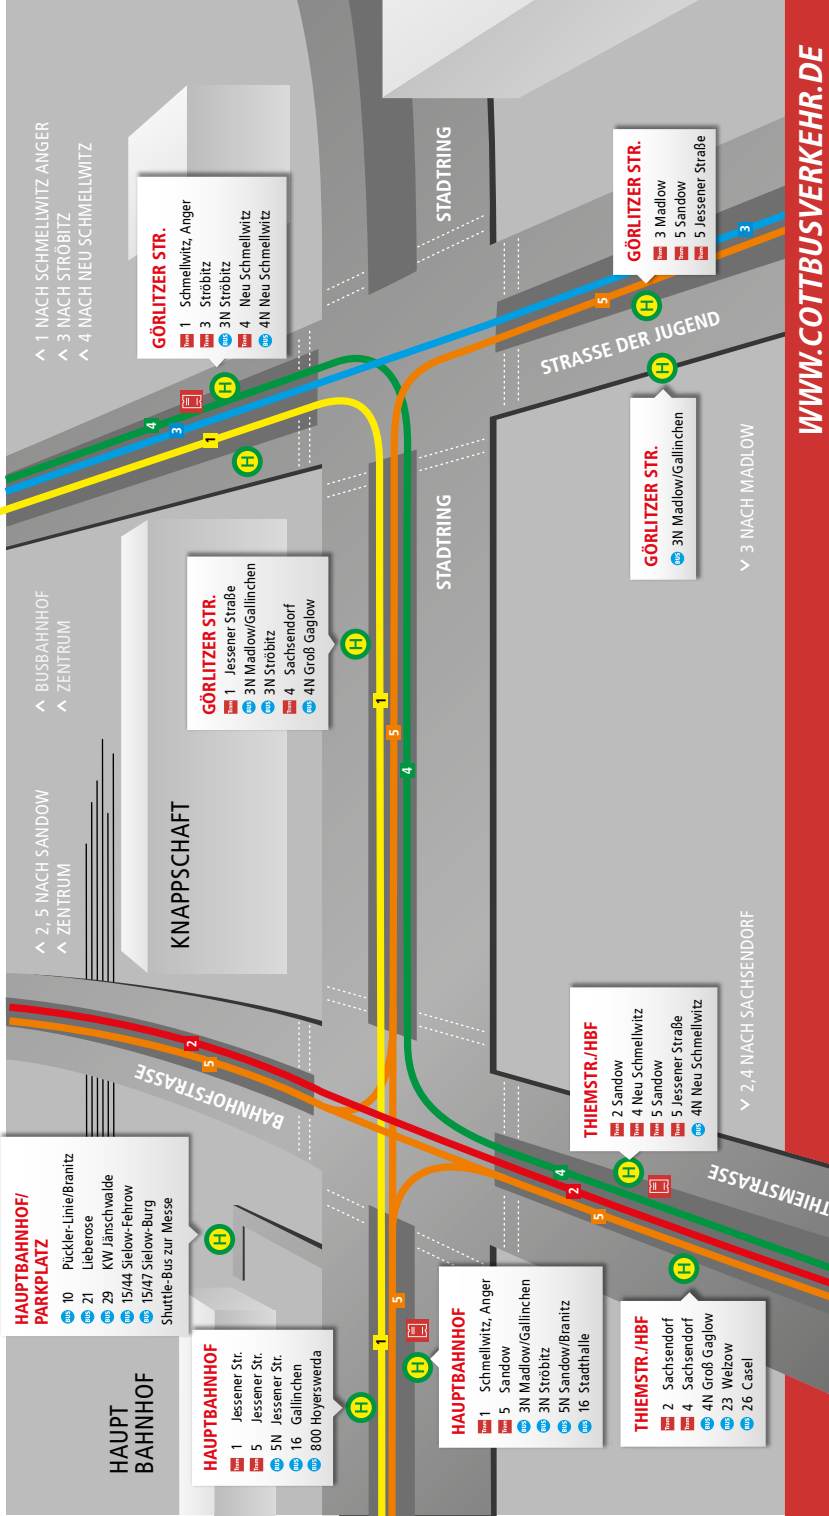

KNAPPSCHAFT

- 2, 5 NACH SANDOW
- ZENTRUM

- BUSBAHNHOF
- ZENTRUM

- 1 Jessener Straße
- 3N Madlow/Gallinchen
- 3N Ströbitz
- 4 Sachsendorf
- 4N Groß Gaglow

- 1 Schmellwitz, Anger
- 3 Ströbitz
- 3N Ströbitz
- 4 Neu Schmellwitz
- 4N Neu Schmellwitz

HAUPTBAHNHOF

- 1 Schmellwitz, Anger
- 5 Sandow
- 3N Madlow/Gallinchen
- 3N Ströbitz
- 5N Sandow/Brantiz
- 16 Stadthalle

THIEMSTR./HBF

- 2 Sachsendorf
- 4 Sachsendorf
- 4N Groß Gaglow
- 23 Welzow
- 26 Casel

THIEMSTR./HBF

- 2 Sandow
- 4 Neu Schmellwitz
- 5 Sandow
- 5 Jessener Straße
- 4N Neu Schmellwitz

GÖRLITZER STR.

- 3N Madlow/Gallinchen

GÖRLITZER STR.

- 3 Madlow
- 5 Sandow
- 5 Jessener Straße

HALTESTELLENPLAN

9 Internationale Linien
A Ankunftshaltestelle

ZU DEN STADTLINIEN

- 2 Sandow – Sachsendorf
- 5 Sandow – Jessener Straße
- 10 Brantiz – Hauptbahnhof (Pücklerlinie)

MARIENSTR./BUSBHF.

- 1 Schmellwitz, Anger
- 3 Ströbitz
- 3N Ströbitz
- 4 Neu Schmellwitz
- 4N Neu Schmellwitz