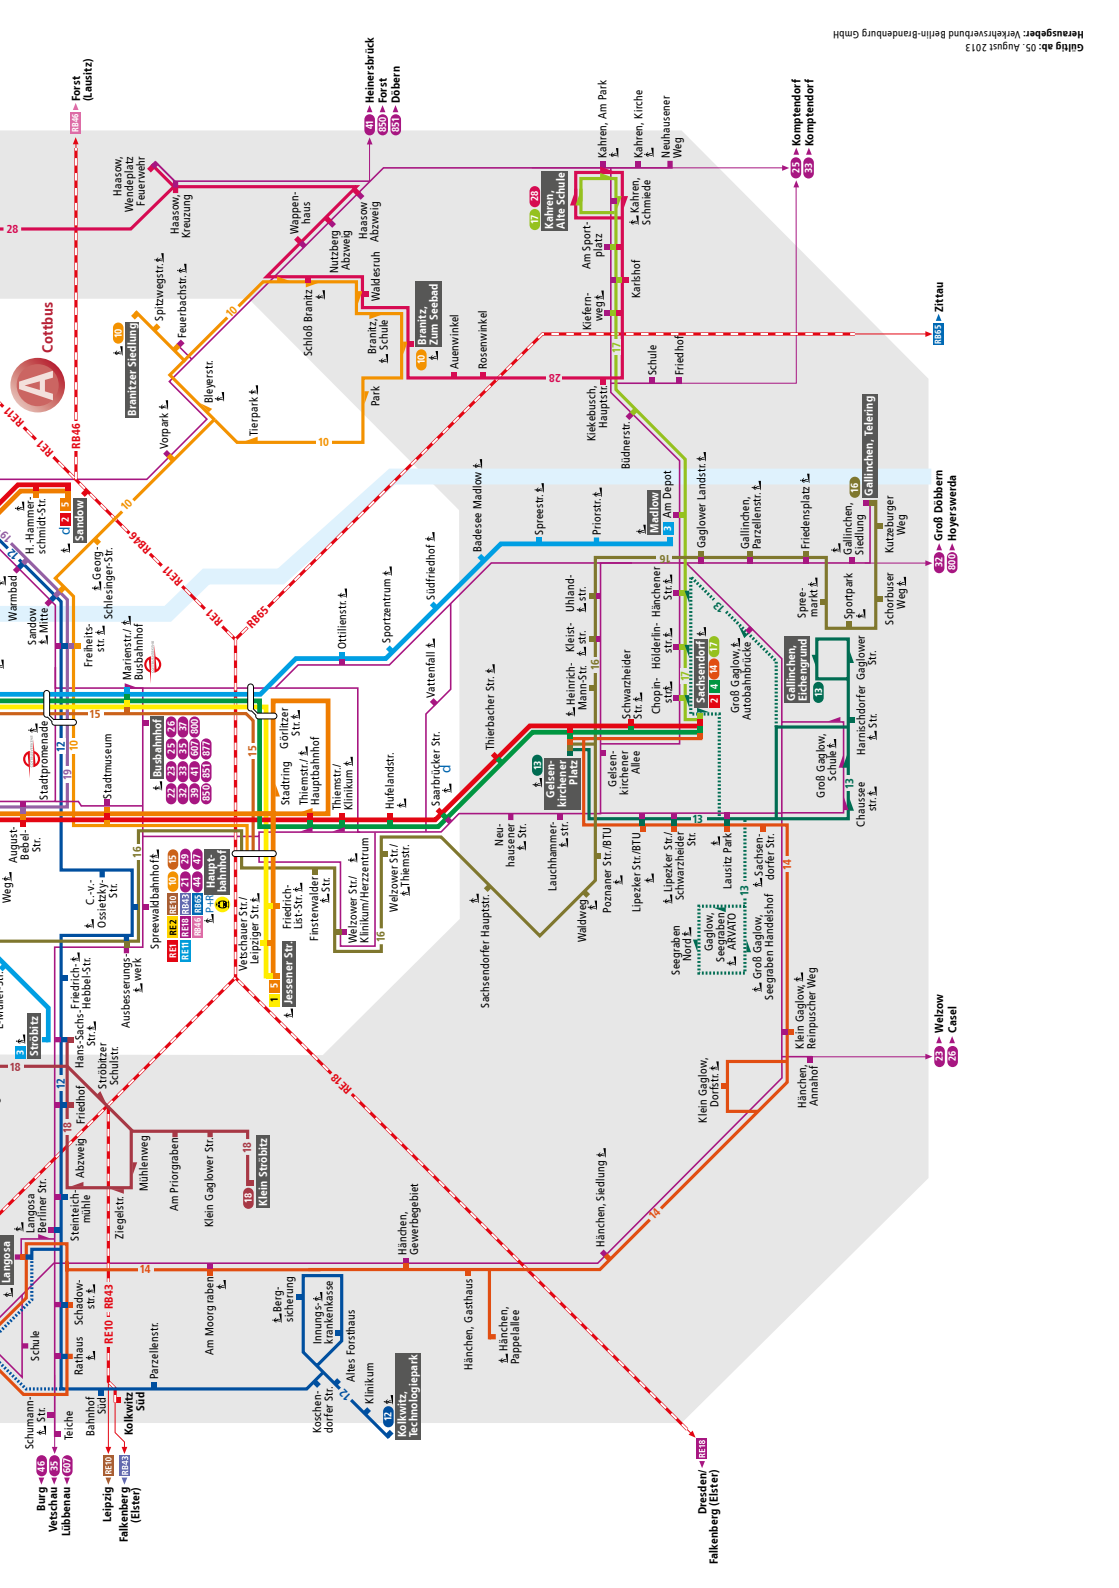

TRAM 2 SACHSENDORF > SANDOW

		MONTAG – FREITAG											
Verkehrshinweise		H		H		H		H		H			
Sachsendorf	ab	5:19	5:52	alle 15 min	17:37	18:02							
Gelsenkirchener Platz		5:21	5:54		17:39	18:04							
Saarbrücker Straße		5:24	5:57		17:42	18:07							
Thiemstr./Klinikum		5:26	5:59		17:44	18:09							
Lutherstraße		I	I	I	I	18:29	alle 20 min	20:29					
Thiemstraße/Hauptbahnhof		5:27	6:00		17:45	18:10	18:30	20:30					
Stadtmuseum		5:29	6:02		17:47	18:12	18:32	20:32					
Stadthalle (Bahnsteig A)		4:28	5:32	5:58	6:07	17:52	18:17	18:37	20:37				
Altmarkt		4:29	5:33	5:59	6:08	17:53	18:18	18:38	20:38				
Am Doll		4:32	5:36	6:02	6:11	17:56	18:21	18:41	20:41				
Sandow	an	4:35	5:39	6:05	6:14	17:59	18:24	18:44	20:44				

Verkehrsbund
 Berlin-Brandenburg
 Alles ist erreichbar.

Bahn

RE1 - Frankfurt (Ober)
 RE2 - Frankfurt (Ober)
 RE3 - Frankfurt (Ober)
 RE4 - Heinersbrück
 RE5 - Jämschwalde

A Cottbus

Burg
Vetschau
Lubbenau
Leipzig
Falkenberg
Falkenberg
Falkenberg

HALTESTELLENPLAN

HAUPTBAHNHOF/THIEMSTRASSE/ STADTRING/GÖRLITZER STRASSE

- 1 Schmellwitz Anger – Jessener Straße
- 2 Sandow – Sachsendorf
- 3 Ströbitz – Madlow
- 4 Neu Schmellwitz – Sachsendorf
- 5 Sandow – Jessener Straße

9 Internationale Linien
A Ankunftshaltestelle

ZU DEN STADTLINIEN

- 2 Sandow – Sachsendorf
- 5 Sandow – Jessener Straße
- 10 Brantiz – Hauptbahnhof (Pücklerlinie)

MARIENSTR./BUSBHF.

- 1 Schmellwitz, Anger
- 3 Ströbitz
- 3N Ströbitz
- 4 Neu Schmellwitz
- 4N Neu Schmellwitz