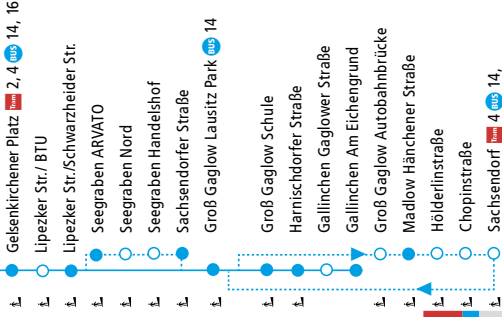

BUS 13

GELSENKIRCHENER PLATZ ▶ GALLINCHEN

SAMSTAG

Verkehrshinweise

		S																
		7:01	7:31	8:01	8:31	9:01	9:31	10:01	10:31	11:01	11:31	12:01	12:31	13:01	13:31	14:01	14:31	15:01
Gelsenkirchener Platz (Bahnst. C)	ab	7:04	7:34	8:04	8:34	9:04	9:34	10:04	10:34	11:04	11:34	12:04	12:34	13:04	13:34	14:04	14:34	15:04
Lipezker Str./Schwarzheider Str.		7:06	7:36	8:06	8:36	9:06	9:36	10:06	10:36	11:06	11:36	12:06	12:36	13:06	13:36	14:06	14:36	15:06
Groß Gaglow Lausitz Park																		
Groß Gaglow Schule		7:41	8:11	8:41	9:11	9:41	10:11	10:41	11:11	11:41	12:11	12:41	13:11	13:41	14:11			
Gallinchen Am Eichengrund		7:45	8:15	8:45	9:15	9:45	10:15	10:45	11:15	11:45	12:15	12:45	13:15	13:45	14:15			
Groß Gaglow Schule																		
Gallinchen Am Eichengrund	an	7:11	8:11	8:11	9:11	9:11	10:11	10:11	11:11	11:11	12:11	12:11	13:11	14:11	15:11			

SAMSTAG

Verkehrshinweise:

		S										
		15:31	16:01	16:31	17:01	17:31	18:01	18:31	19:01	19:31	20:01	20:31
Gelsenkirchener Platz (Bahnst. C)	ab	15:34	16:04	16:34	17:04	17:34	18:04	18:34	19:04	19:34	20:04	20:34
Lipezker Str./Schwarzheider Str.		15:36	16:06	16:36	17:06	17:36	18:06	18:36	19:06	19:36	20:06	20:36
Groß Gaglow Lausitz Park		15:41	16:11	16:41	17:11	17:41	18:11	18:41	19:11	19:41	20:11	20:41
Groß Gaglow Schule												
Gallinchen Am Eichengrund		15:45	16:15	16:45	17:15	17:45	18:15	18:45	19:15	19:45	20:15	20:45
Groß Gaglow Schule												
Gallinchen Am Eichengrund	an	16:11	17:11	17:11	18:11	18:11	19:11	19:11	20:11	20:11		

- Fahrzeiten im Fahrplan ausgewiesen
- Haltestelle im Fahrplan aus Platzgründen nicht mit Fahrzeit ausgewiesen
- ⚡ Zugang zum Fahrzeug über Rampe möglich

BUS 13

BUS 13

BUS 13
GALLINCHEN ▶ GELSENKIRCHENER PLATZ