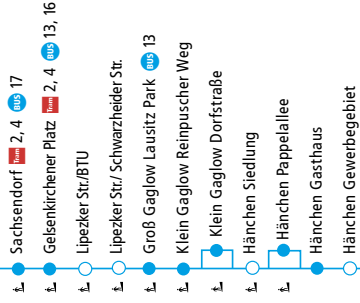

BUS 14

Verkehrshinweise:
N = ab Sachsendorf weiter nach Kahren als Linie 17
T = ab Sachsendorf weiter nach Madlow als Linie 17
e = von Cottbus, Linie 12
y = bis Kolkwitz Klinikum Linie 12

Bus hält nur zum Ausstieg
Alle Fahrten dieser Linie werden mit Kleinbussen durchgeführt.
● Fahrzeiten im Fahrplan ausgewiesen
○ Haltestelle im Fahrplan aus Platzgründen nicht mit Fahrzeit ausgewiesen
● Zugang zum Fahrzeug über Rampe möglich

BUS 14		SACHSENDORF -> KOLKWITZ		FAHRTEN AM WOCHENENDE SIEHE BUS 12/14																	
		MONTAG - FREITAG																			
Sachsendorf	ab	5:58	6:55	8:08	10:08	11:13	alle	19:13													
Gelsenkirchener Platz (Bahnsteig C)		6:01	6:58	8:11	9:11	10:11	11:16	60 min	19:16												
Groß Gaglow Lausitz Park		6:06	7:03	8:16	9:16	10:16	11:21		19:21												
Klein Gaglow Reinpuscher Weg		6:10	7:07	8:20	9:20	10:20	11:25		19:25												
Hänchen Pappelallee			7:09																		
Hänchen Gasthaus			7:14																		
Kolkwitz Am Moorgraben		6:14	7:17	8:24	9:24	10:24	11:29		19:29												
Kolkwitz Klinikum		6:17	7:20	8:27	9:27	10:27	11:32		19:32												
Kolkwitz Schule		6:23																			
Kolkwitz Langosa			7:23																		
Kolkwitz Alte Schule			8:30	9:30	10:30	11:35			19:35												
Kolkwitz Rathaus	an	6:30	7:25	8:35	9:35	10:35															

		MONTAG - FREITAG														FAHRTEN AM WOCHENENDE SIEHE BUS 12/14								
																N								
Kolkwitz Langosa	ab	8:40	alle	11:40	12:40	13:40	14:40	15:40	16:40	17:40	19:10													
Kolkwitz Alte Schule		8:42	60 min	11:42	12:42	13:42	14:42	15:42	16:42	17:42														
Kolkwitz Rathaus	an	8:45		11:45	12:45	13:45	14:45	15:45	16:45	17:45	19:14													
Kolkwitz Rathaus	ab	5:03	6:32	7:32	8:50	11:50	12:50	13:50	14:50	15:50	16:50	17:50	19:15											
Kolkwitz Klinikum		5:26											19:21											
Kolkwitz Am Moorgraben		5:30	6:35	7:35	8:53	11:53	12:53	13:53	14:53	15:53	16:53	17:53	19:25											
Hänchen Gasthaus		5:33	6:38	7:38	8:56	11:56	12:56	13:56	14:56	15:56	16:56	17:56	19:28											
Hänchen Pappelallee																								
Klein Gaglow Dorfstraße																								
Klein Gaglow Reinpuscher Weg		5:37	6:43	7:43	9:01	12:01	13:01	14:01	15:01	16:01	17:01	18:01	19:32											
Groß Gaglow Lausitz Park		5:40	6:46	7:46	9:04	12:04	13:08	14:08	15:04	16:08	17:04	18:04	19:35											
Gelsenkirchener Platz (Bahnsteig D)		5:45	6:51	7:49	9:09	12:09	13:13	14:13	15:09	16:13	17:09	18:09	19:40											
Sachsendorf	an	5:48	6:54	7:49	9:12	12:12	13:16	14:16	15:12	16:16	17:12	18:12	19:43