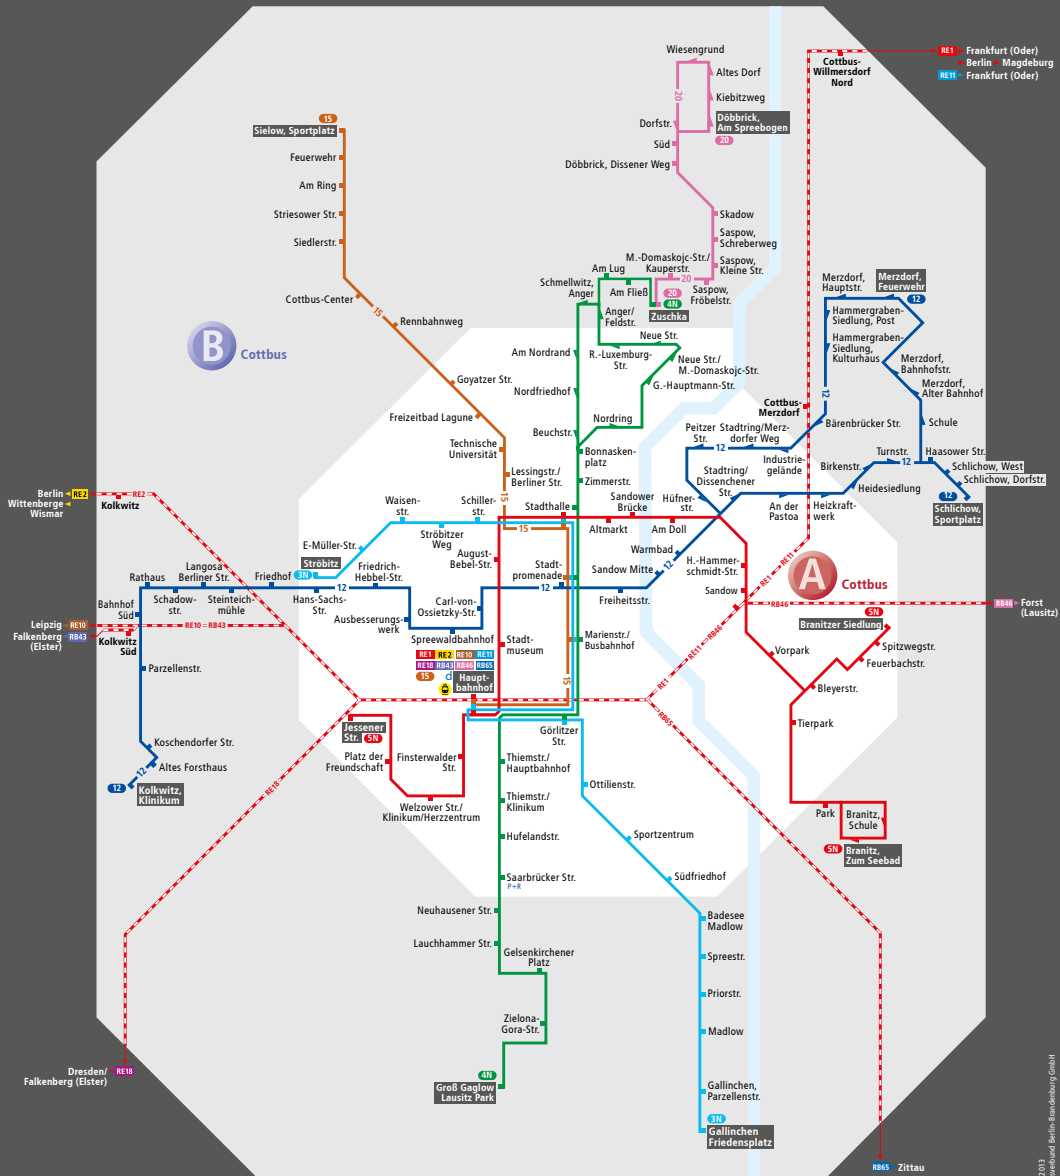

Verkehrsbund
 Berlin-Brandenburg
 Alles ist erreichbar.

Bahn

RE1 - Frankfurt (Ober)
 RE2 - Frankfurt (Ober)
 RE3 - Frankfurt (Ober)
 RE4 - Heinersbrück
 RE5 - Jämschwalde

A Cottbus

Burg
Vetschau
Lubbenau
Leipzig
Falkenberg
Falkenberg
Falkenberg

Dresden
Falkenberg
Falkenberg

Wetlow
Casel

Groß Dobbern
Hoyerswerda

Zittau

Kompandorf
Kompandorf

- 41N Nachtbuslinie mit Haltestelle, und Endhaltestelle
- 12 Buslinie mit Haltestelle, Haltestelle nur in Pfeilrichtung und Endhaltestelle
- RE2 Linie des Regionalverkehrs mit Bahnhof und Endbahnhof
- Fernbahnhof
- Park-und-Ride-Möglichkeit

HALTESTELLENPLAN

HAUPTBAHNHOF/THIEMSTRASSE/ STADTRING/GÖRLITZER STRASSE

- 1 Schmellwitz Anger – Jessener Straße
- 2 Sandow – Sachsendorf
- 3 Ströbitz – Madlow
- 4 Neu Schmellwitz – Sachsendorf
- 5 Sandow – Jessener Straße

9 Internationale Linien
A Ankunftshaltestelle

ZU DEN STADTLINIEN

- 2 Sandow – Sachsendorf
- 5 Sandow – Jessener Straße
- 10 Brantiz – Hauptbahnhof (Pücklerlinie)

MARIENSTR./BUSBHF.

- 1 Schmellwitz, Anger
- 3 Ströbitz
- 3N Ströbitz
- 4 Neu Schmellwitz
- 4N Neu Schmellwitz