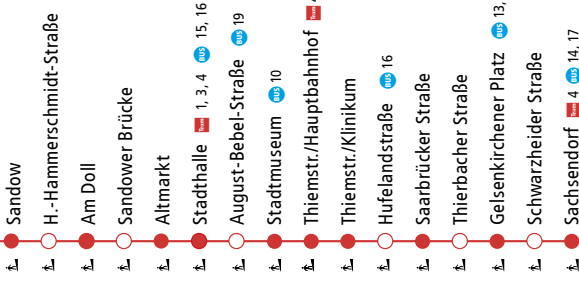

Tram 2

TRAM 2 SANDOW > SACHSENDORF

		MONTAG – FREITAG											
Verkehrshinweise		S x		S x		S x		S x		S x			
Sandow	ab	4:38	5:24	5:41	5:55	alle 15 min	17:40	17:55	18:08	alle 20 min	20:08	20:38	20:45
Am Doll		4:41	5:27	5:44	5:58		17:43	17:58	18:11		20:11	20:41	20:48
Altmarkt		4:44	5:30	5:47	6:01		17:46	18:01	18:14		20:14	20:44	20:51
Stadthalle (Bahnsteig B)		4:45	5:12	5:31	5:48	6:03	17:48	18:02	18:17		20:17	20:45	20:52
Stadtmuseum		4:49	5:16	5:35	5:52	6:07	17:52		18:21		20:21		
Lutherstraße		I	I	I	I	I	I		18:26		20:26		
Thiemstr./Hauptbahnhof		4:51	5:18	5:37	5:54	6:09	17:54						
Thiemstr./Klinikum		4:52	5:19	5:38	5:55	6:10	17:55						
Saarbrücker Str.		4:54	5:21	5:40	5:57	6:13	17:58						
Gelsenkirchener Platz		4:57	5:24	5:43	6:00	6:16	18:01						
Sachsendorf	an	4:59	5:26	5:45	6:02	6:18	18:03						

TRAM 2 SACHSENDORF > SANDOW

		MONTAG – FREITAG											
Verkehrshinweise		H		H		H		H		H			
Sachsendorf	ab	5:19	5:52	alle 15 min	17:37	18:02							
Gelsenkirchener Platz		5:21	5:54		17:39	18:04							
Saarbrücker Straße		5:24	5:57		17:42	18:07							
Thiemstr./Klinikum		5:26	5:59		17:44	18:09							
Lutherstraße		I	I	I	I	18:29	alle 20 min	20:29					
Thiemstraße/Hauptbahnhof		5:27	6:00		17:45	18:10	18:30	20:30					
Stadtmuseum		5:29	6:02		17:47	18:12	18:32	20:32					
Stadthalle (Bahnsteig A)		4:28	5:32	5:58	6:07	17:52	18:17	18:37	20:37				
Altmarkt		4:29	5:33	5:59	6:08	17:53	18:18	18:38	20:38				
Am Doll		4:32	5:36	6:02	6:11	17:56	18:21	18:41	20:41				
Sandow	an	4:35	5:39	6:05	6:14	17:59	18:24	18:44	20:44				

Verkehrshinweise:

- Weitere Fahrten von/nach Sachsendorf mit Tram 4 und Bus 4N.
- Weitere Fahrten von/nach Sandow mit Tram 5 und Bus 5N.
- x = verkehrt bis zum Betriebshof Schmellwitz
- S = bedient Haltestelle Stadthalle Bahnsteig D
- H = verkehrt ab Haltestelle Stadthalle Bahnsteig C

- = Haltestelle im Fahrplan ausgewiesen
- = Haltestelle im Fahrplan aus Platzgründen nicht mit Fahrzeit ausgewiesen
- ⚡ = Zugang zum Fahrzeug über Rampe möglich