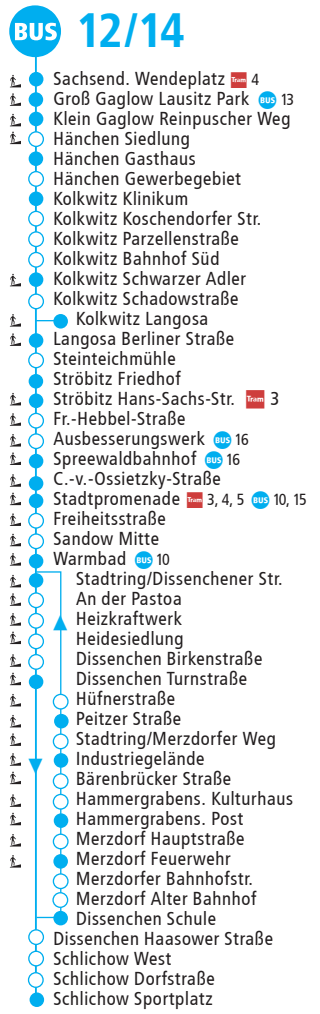

Verkehrshinweise: = Anruf-Fahrt/Anmeldung des Fahrwunsches unter 0355 8662-422 bis 30 min vor Abfahrt (Einsatz Kleinbus)
K = Kleinbus
Fahrten an Werktagen siehe Bus 12

- Fahrzeiten im Fahrplan ausgewiesen
- Haltestelle im Fahrplan aus Platzgründen nicht mit Fahrzeit ausgewiesen
- Zugang zum Fahrzeug über Rampe möglich