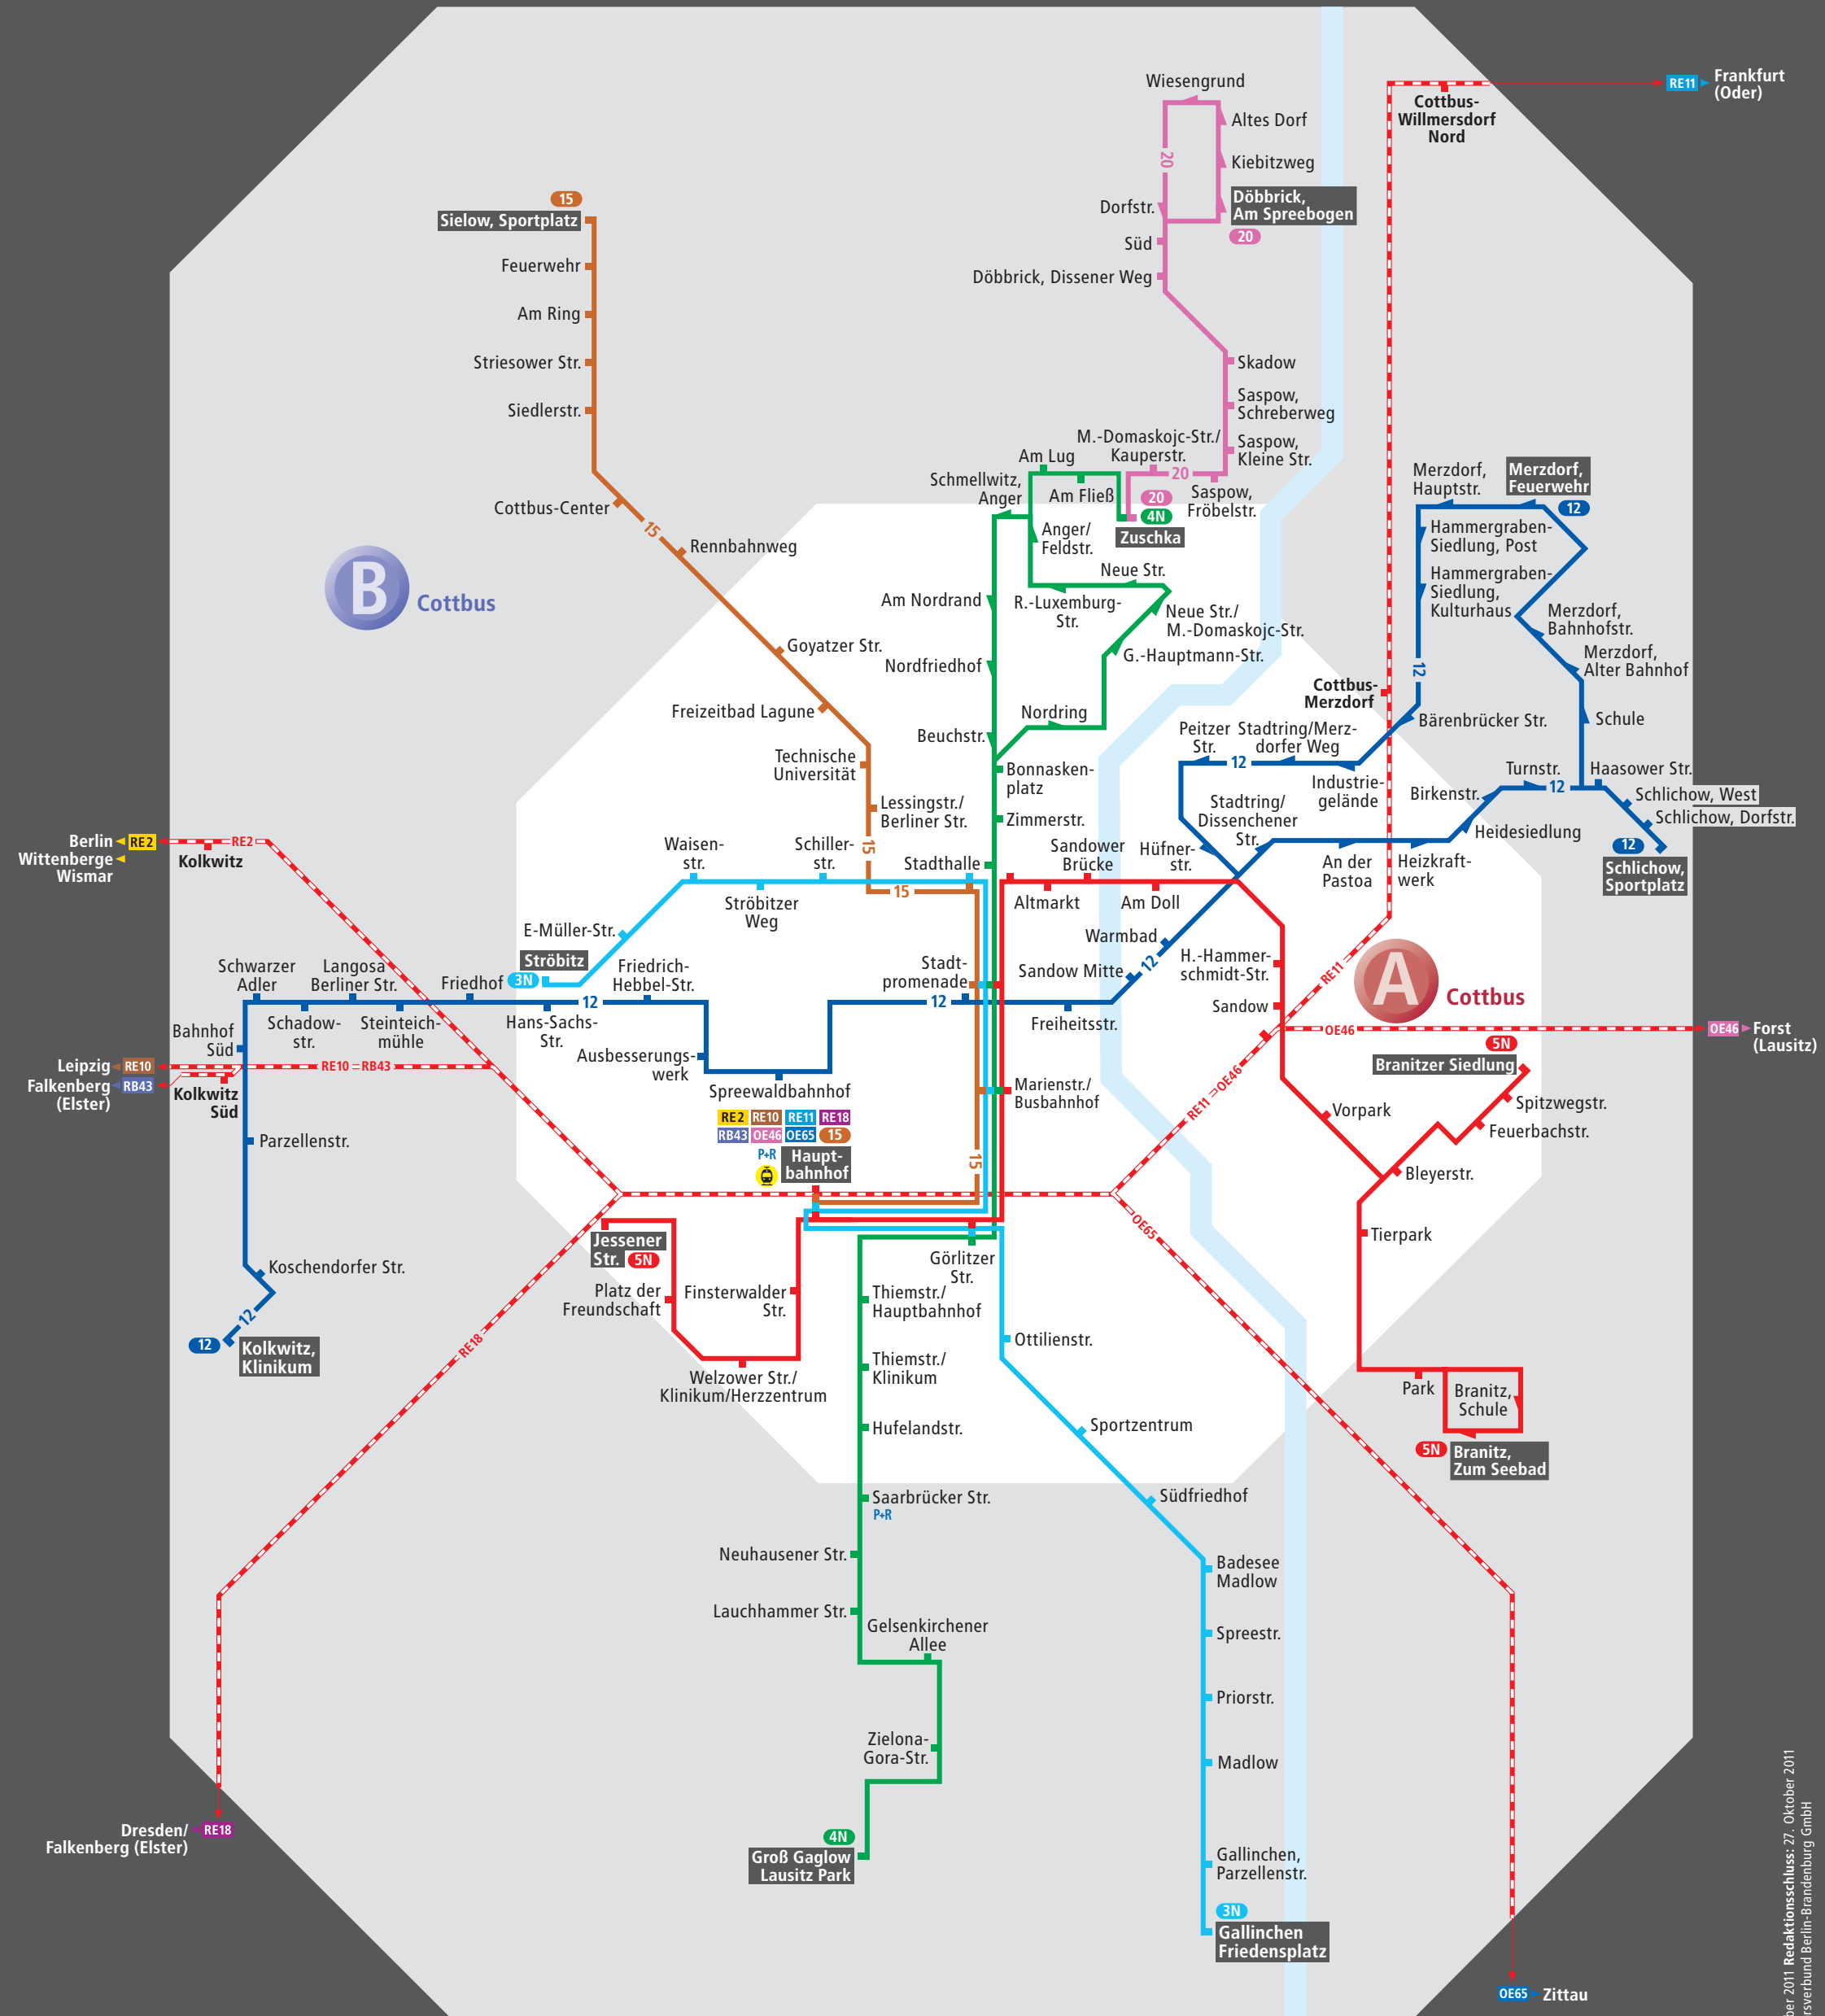

VBB Verkehrsverbund Berlin-Brandenburg
Alles ist erreichbar.

- 4N Nachtbuslinie mit Haltestelle, und Endhaltestelle
- 12 Buslinie mit Haltestelle, Haltestelle nur in Pfeilrichtung und Endhaltestelle
- RE2 Linie des Regionalverkehrs mit Bahnhof und Endbahnhof
- Fernbahnhof
- P+R Park-und-Ride-Möglichkeit

VBB Verkehrsverbund Berlin-Brandenburg GmbH
Hardenbergplatz 2, 10623 Berlin
☎ (030) 25 41 41 41
www.vbbonline.de

Cottbusverkehr GmbH
Walther-Rathenau-Str. 38, 03044 Cottbus
Verkehrsbüro Busbahnhof
☎ (03 55) 250 26
www.cottbusverkehr.de
cbv@cottbusverkehr.de