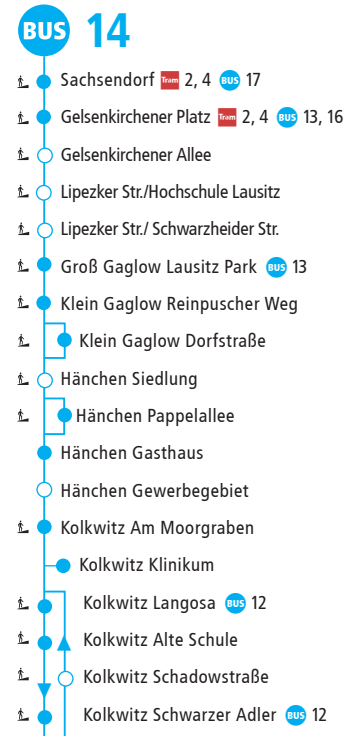

Fahrten am Wochenende siehe Bus 12/14

MONTAG – FREITAG													
Verkehrshinweise		N	N	N	N	N	N	N	N	N	N		
Kolkwitz Langosa	ab			8:40	alle 60 min	11:40	12:40	13:40	14:40	15:40	16:40	17:40	19:10
Kolkwitz Alte Schule				8:42		11:42	12:42	13:42	14:42	15:42	16:42	17:42	|
Kolkwitz Schwarzer Adler	an			8:45		11:45	12:45	13:45	14:45	15:45	16:45	17:45	19:14
Kolkwitz Schwarzer Adler	ab	6:32	7:32	8:50		11:50	12:50	13:50	14:50	15:50	16:50	17:50	19:15
Kolkwitz Klinikum		5:26	|	|	|	|	|	|	|	|	|	|	19:21
Kolkwitz Am Moorgraben		5:30	6:35	7:35	8:53	11:53	12:53	13:53	14:53	15:53	16:53	17:53	19:25
Hänchen Gasthaus		5:33	6:38	7:38	8:56	11:56	12:56	13:56	14:56	15:56	16:56	17:56	19:28
Hänchen Pappelallee		|	|	|	|	|	12:59	13:59	|	15:59	|	|	|
Klein Gaglow Dorfstraße		|	|	|	|	|	13:03	14:03	|	16:03	|	|	|
Klein Gaglow Reinpüschler Weg		5:37	6:43	7:43	9:01	12:01	13:05	14:05	15:01	16:05	17:01	18:01	19:32
Groß Gaglow Lausitz Park		5:40	6:46	7:46	9:04	12:04	13:08	14:08	15:04	16:08	17:04	18:04	19:35
Gelsenkirchener Platz		5:45	6:51	7:51	9:09	12:09	13:13	14:13	15:09	16:13	17:09	18:09	19:40
Sachsendorf	an	5:48	6:54	7:54	9:12	12:12	13:16	14:16	15:12	16:16	17:12	18:12	19:43

Fahrten am Wochenende siehe Bus 12/14

Verkehrshinweise:

N = ab Sachsendorf weiter nach Kahren als Linie 17

Alle Fahrten dieser Linie werden mit Kleinbussen durchgeführt.

- Fahrzeiten im Fahrplan ausgewiesen
- Haltestelle im Fahrplan aus Platzgründen nicht mit Fahrzeit ausgewiesen
- ♣ Zugang zum Fahrzeug über Rampe möglich