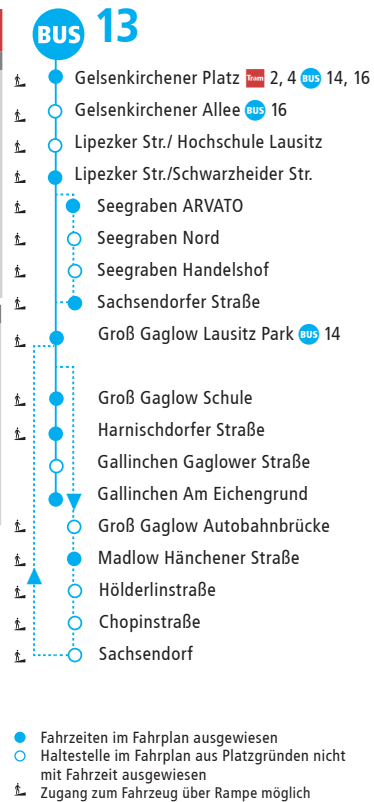

BUS 13		GELSENKIRCHENER PLATZ ▶ GALLINCHEN														
SAMSTAG																
Gelsenkirchener Platz	ab	6:57	7:27		57	27		19:57	20:25							
Lipezker Str./Schwarzheider Str.		7:00	7:30		00	30		20:00	20:28							
Groß Gaglow Lausitz Park		7:02	7:32	Weiter mit den Minuten	02	32	bis	20:02	20:30							
Groß Gaglow Schule		|	7:37		|	37	|	20:35								
Gallinchen Am Eichengrund		|	7:41		|	41	|	20:39								
Madlow Hächener Straße	an	7:07			07			20:07								

Verkehrshinweise: 14 = Fahrt der Linie 14 weiter bis Kolkwitz
S = Verkehrt nur an Schultagen und weiter bis Sachsendorf