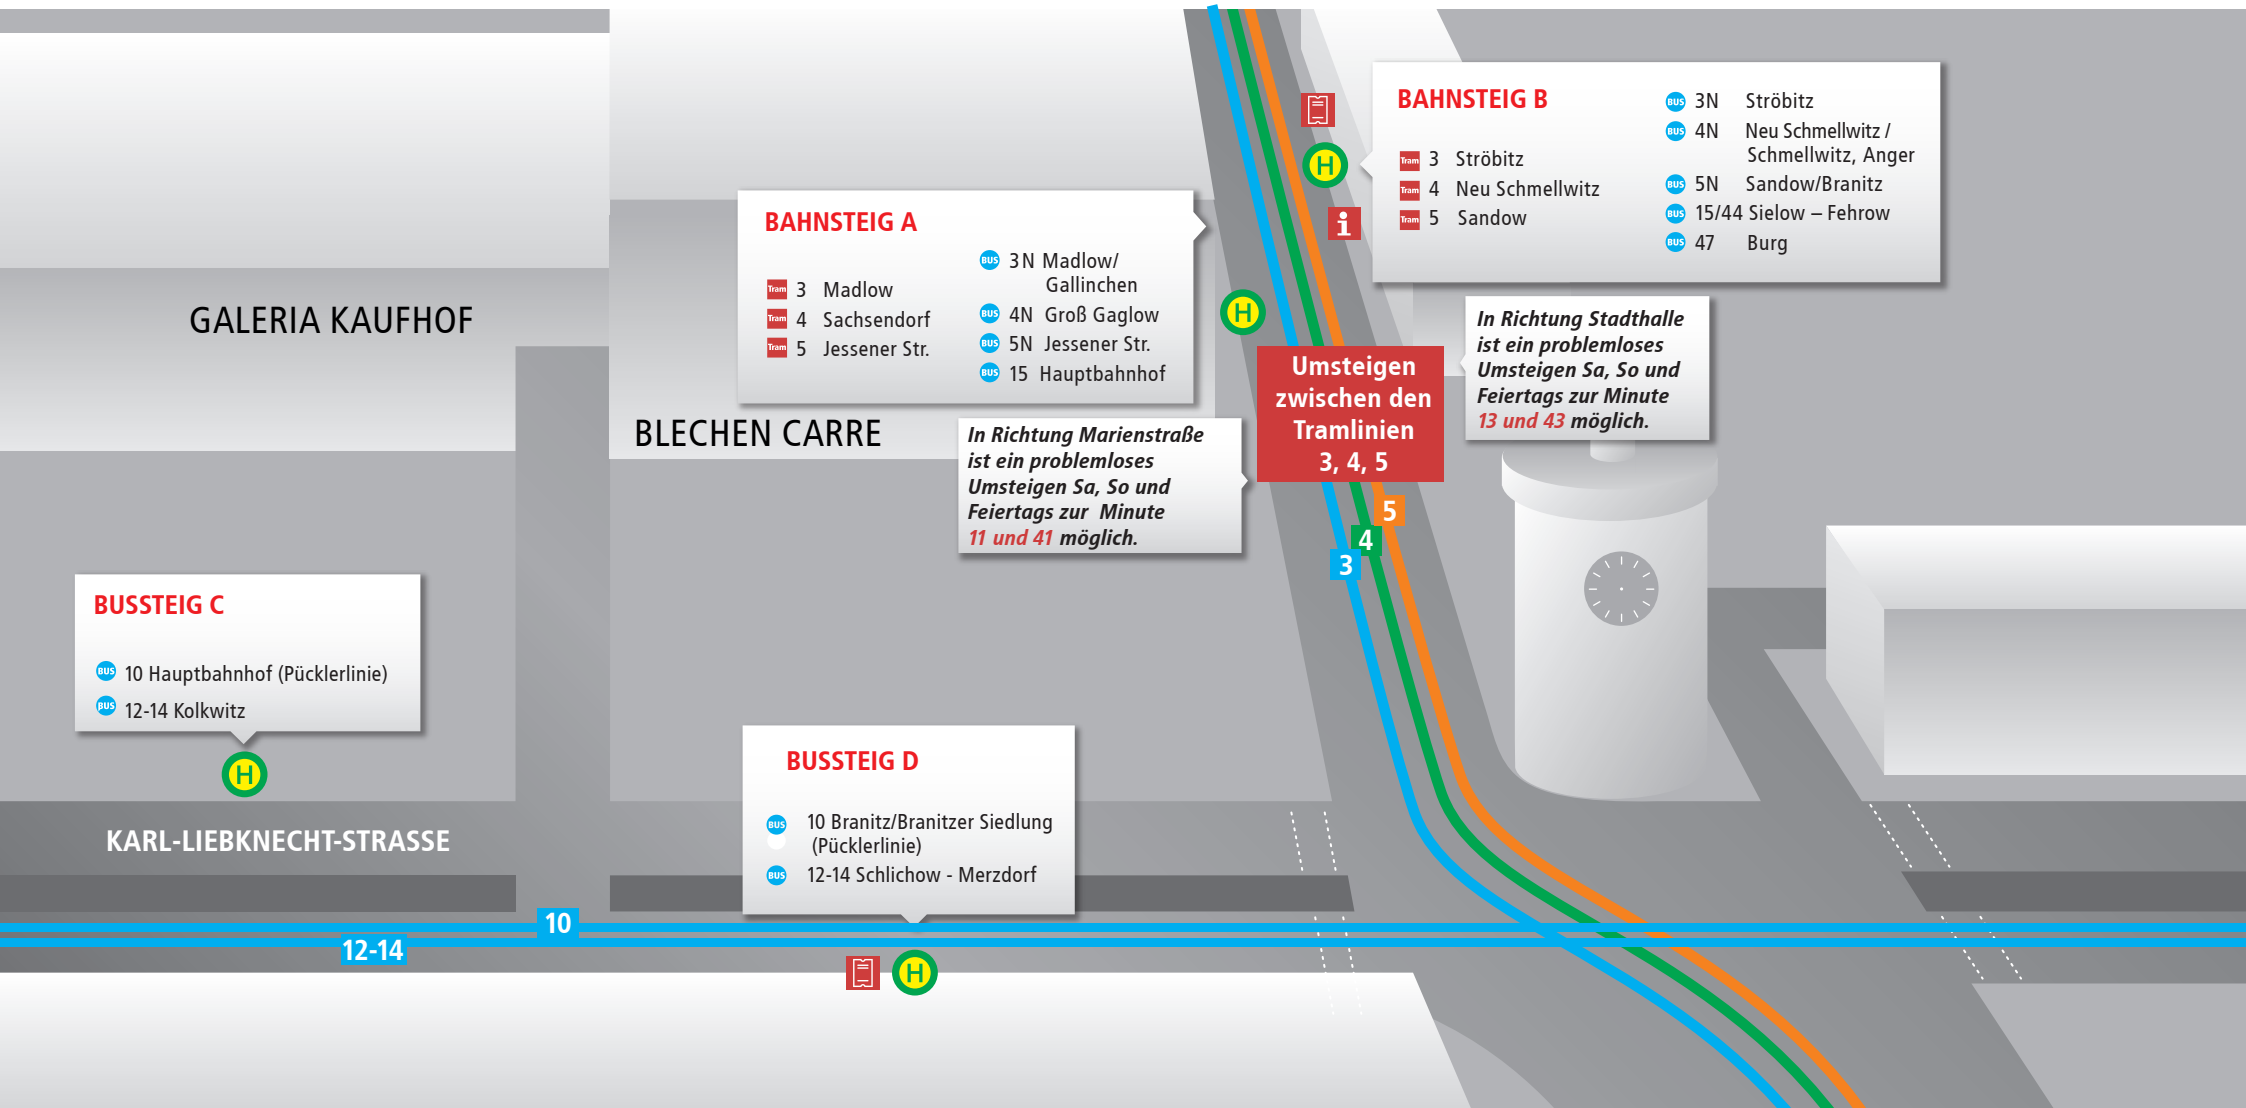

- 3 Ströbitz – Madlow
- 4 Neu Schmellwitz – Sachsendorf
- 5 Sandow – Jessener Straße

Fahrscheinautomat
Kundenbüro Cottbusverkehr