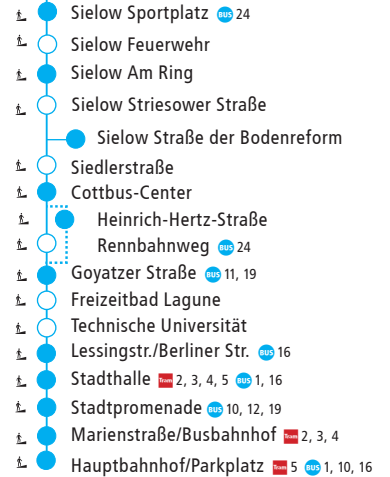

Haltestelle		MONTAG – FREITAG							
Sielow Sportplatz	ab	18:58	19:28	20:10	20:28	22:25			
Sielow Am Ring		19:00	19:30	20:12	20:30	22:27			
Cottbus-Center		19:03	19:33	20:15	20:33	22:30			
Goyatzer Straße		19:05	19:35	20:17	20:35	22:32			
Lessingstraße		19:10	19:40	20:22	20:40	22:35			
Schillerstraße		19:12	19:42	20:24	20:42	22:36			
Stadhalle (Bahnsteig A)		19:14	19:44	20:26	20:44	22:37			
Stadtpromenade (Bahnsteig A)		19:15	19:45	20:27	20:45	22:38			
Marienstraße/Busbahnhof		19:17	19:47	20:29	20:47	22:40			
Hauptbahnhof/Parkplatz	an	19:20	19:50	20:32	20:50	22:42			

 Fahrzeiten im Fahrplan ausgewiesen

 Haltestelle im Fahrplan aus Platzgründen nicht mit Fahrzeit ausgewiesen

 Zugang zum Fahrzeug über Rampe möglich

BUS 15

BUS 15		SIELOW ▶ BUSBAHNHOF ▶ HAUPTBAHNHOF														
Haltestelle		SAMSTAG							SONN- & FEIERTAG							
Sielow Sportplatz	ab	6:33	7:58	8:25	10:25	alle	18:25	19:25	20:25	22:25	6:33	8:25	alle	18:25	20:25	22:25
Sielow Am Ring		6:35	8:00	8:27	10:27	60 min	18:27	19:27	20:27	22:27	6:37	8:27	60 min	18:27	20:27	22:27
Cottbus-Center		6:38	8:03	8:30	10:30		18:30	19:30	20:30	22:30	6:38	8:30		18:30	20:30	22:30
Finkenweg				8:34	10:34		18:34					8:34		18:34		
Goyatzer Straße		6:40	8:05	8:35	10:35		18:35	19:32	20:32	22:32	6:40	8:35		18:35	20:32	22:32
Lessingstraße		6:45	8:10	8:40	10:40		18:40	19:37	20:37	22:37	6:45	8:40		18:40	20:37	22:35
Stadthalle (Bahnsteig A)		6:49	8:14	8:44	10:44		18:44	19:41	20:41	22:41	6:49	8:44		18:44	20:41	22:37
Stadtpromenade (Bahnsteig A)		6:50	8:15	8:45	10:45		18:45	19:42	20:42	22:42	6:50	8:45		18:45	20:42	22:38
Marienstraße/Busbahnhof		6:52	8:17	8:47	10:47		18:47	19:44	20:44	22:44	6:52	8:47		18:47	20:44	22:40
Hauptbahnhof/Parkplatz		6:55	8:20	8:50	10:50		18:50	19:47	20:47	22:47	6:55	8:50		18:50	20:47	22:42