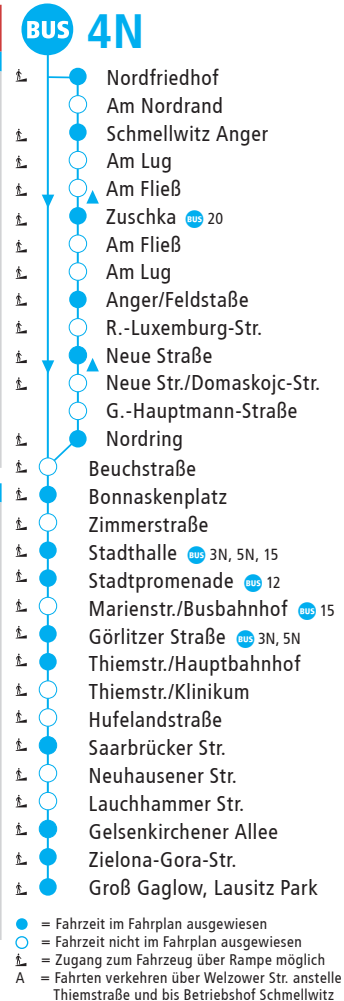

MONTAG – FREITAG						SAMSTAG, SONN- & FEIERTAG									
Groß Gaglow, Lausitz Park ab	0:07	0:37	1:07	A	A	21:27	alle 30 min	23:27	0:07	0:37	1:07	1:57	alle 60 min	4:57	21:27	alle 30 min	23:27
Kleiststraße	|	|	|	2:41	3:38	|		|	|	|	|	|		|	|	|	
Madlow Hänchener Str.	|	|	|	2:44	3:41	|		|	|	|	|	|		|	|	|	
Zielona-Gora-Straße	0:09	0:39	1:09	2:47	3:44	21:29	23:29	0:09	0:39	1:09	1:59	4:59	21:29	23:29			
Gelsenkirchener Allee	0:11	0:41	1:11	2:48	3:45	21:31	23:31	0:11	0:41	1:11	2:01	5:01	21:31	23:31			
Saarbrücker Straße	0:14	0:44	1:14	2:51	3:48	21:34	23:34	0:14	0:44	1:14	2:04	5:04	21:34	23:34			
Hauptbahnhof	|	|	|	2:56	3:53	|	|	|	|	|	|	|	|	|			
Thiemstr./Hauptbahnhof	0:17	0:47	1:17	|	|	21:37	23:37	0:17	0:47	1:17	2:07	5:07	21:37	23:37			
Görlitzer Straße	0:19	0:49	1:19	2:58	3:55	21:39	23:39	0:19	0:49	1:19	2:09	5:09	21:39	23:39			
Stadtpromenade (Bahnst. B)	0:23	0:53	1:23	3:01	3:58	21:43	23:43	0:23	0:53	1:23	2:13	5:13	21:43	23:43			
Stadthalle (Bahnsteig D)	0:24	0:54	1:24	3:03	4:00	21:44	23:44	0:24	0:54	1:24	2:14	5:14	21:44	23:44			
Bonnaskenplatz	0:26	0:56	1:26	3:05	4:02	21:46	23:46	0:26	0:56	1:26	2:16	5:16	21:46	23:46			
Nordring	0:28	0:58	1:28	3:07	4:04	21:48	23:48	0:28	0:58	1:28	2:18	5:18	21:48	23:48			
Schmellwitz Anger/ Feldstr.	0:34	1:04	1:34	3:13	4:10	21:54	23:54	0:34	1:04	1:34	2:24	5:24	21:54	23:54			
Neu Schmellwitz Zuschka an	0:37	1:07	1:37			21:57	23:57	0:37	1:07	1:37	2:27	5:27	21:57	23:57