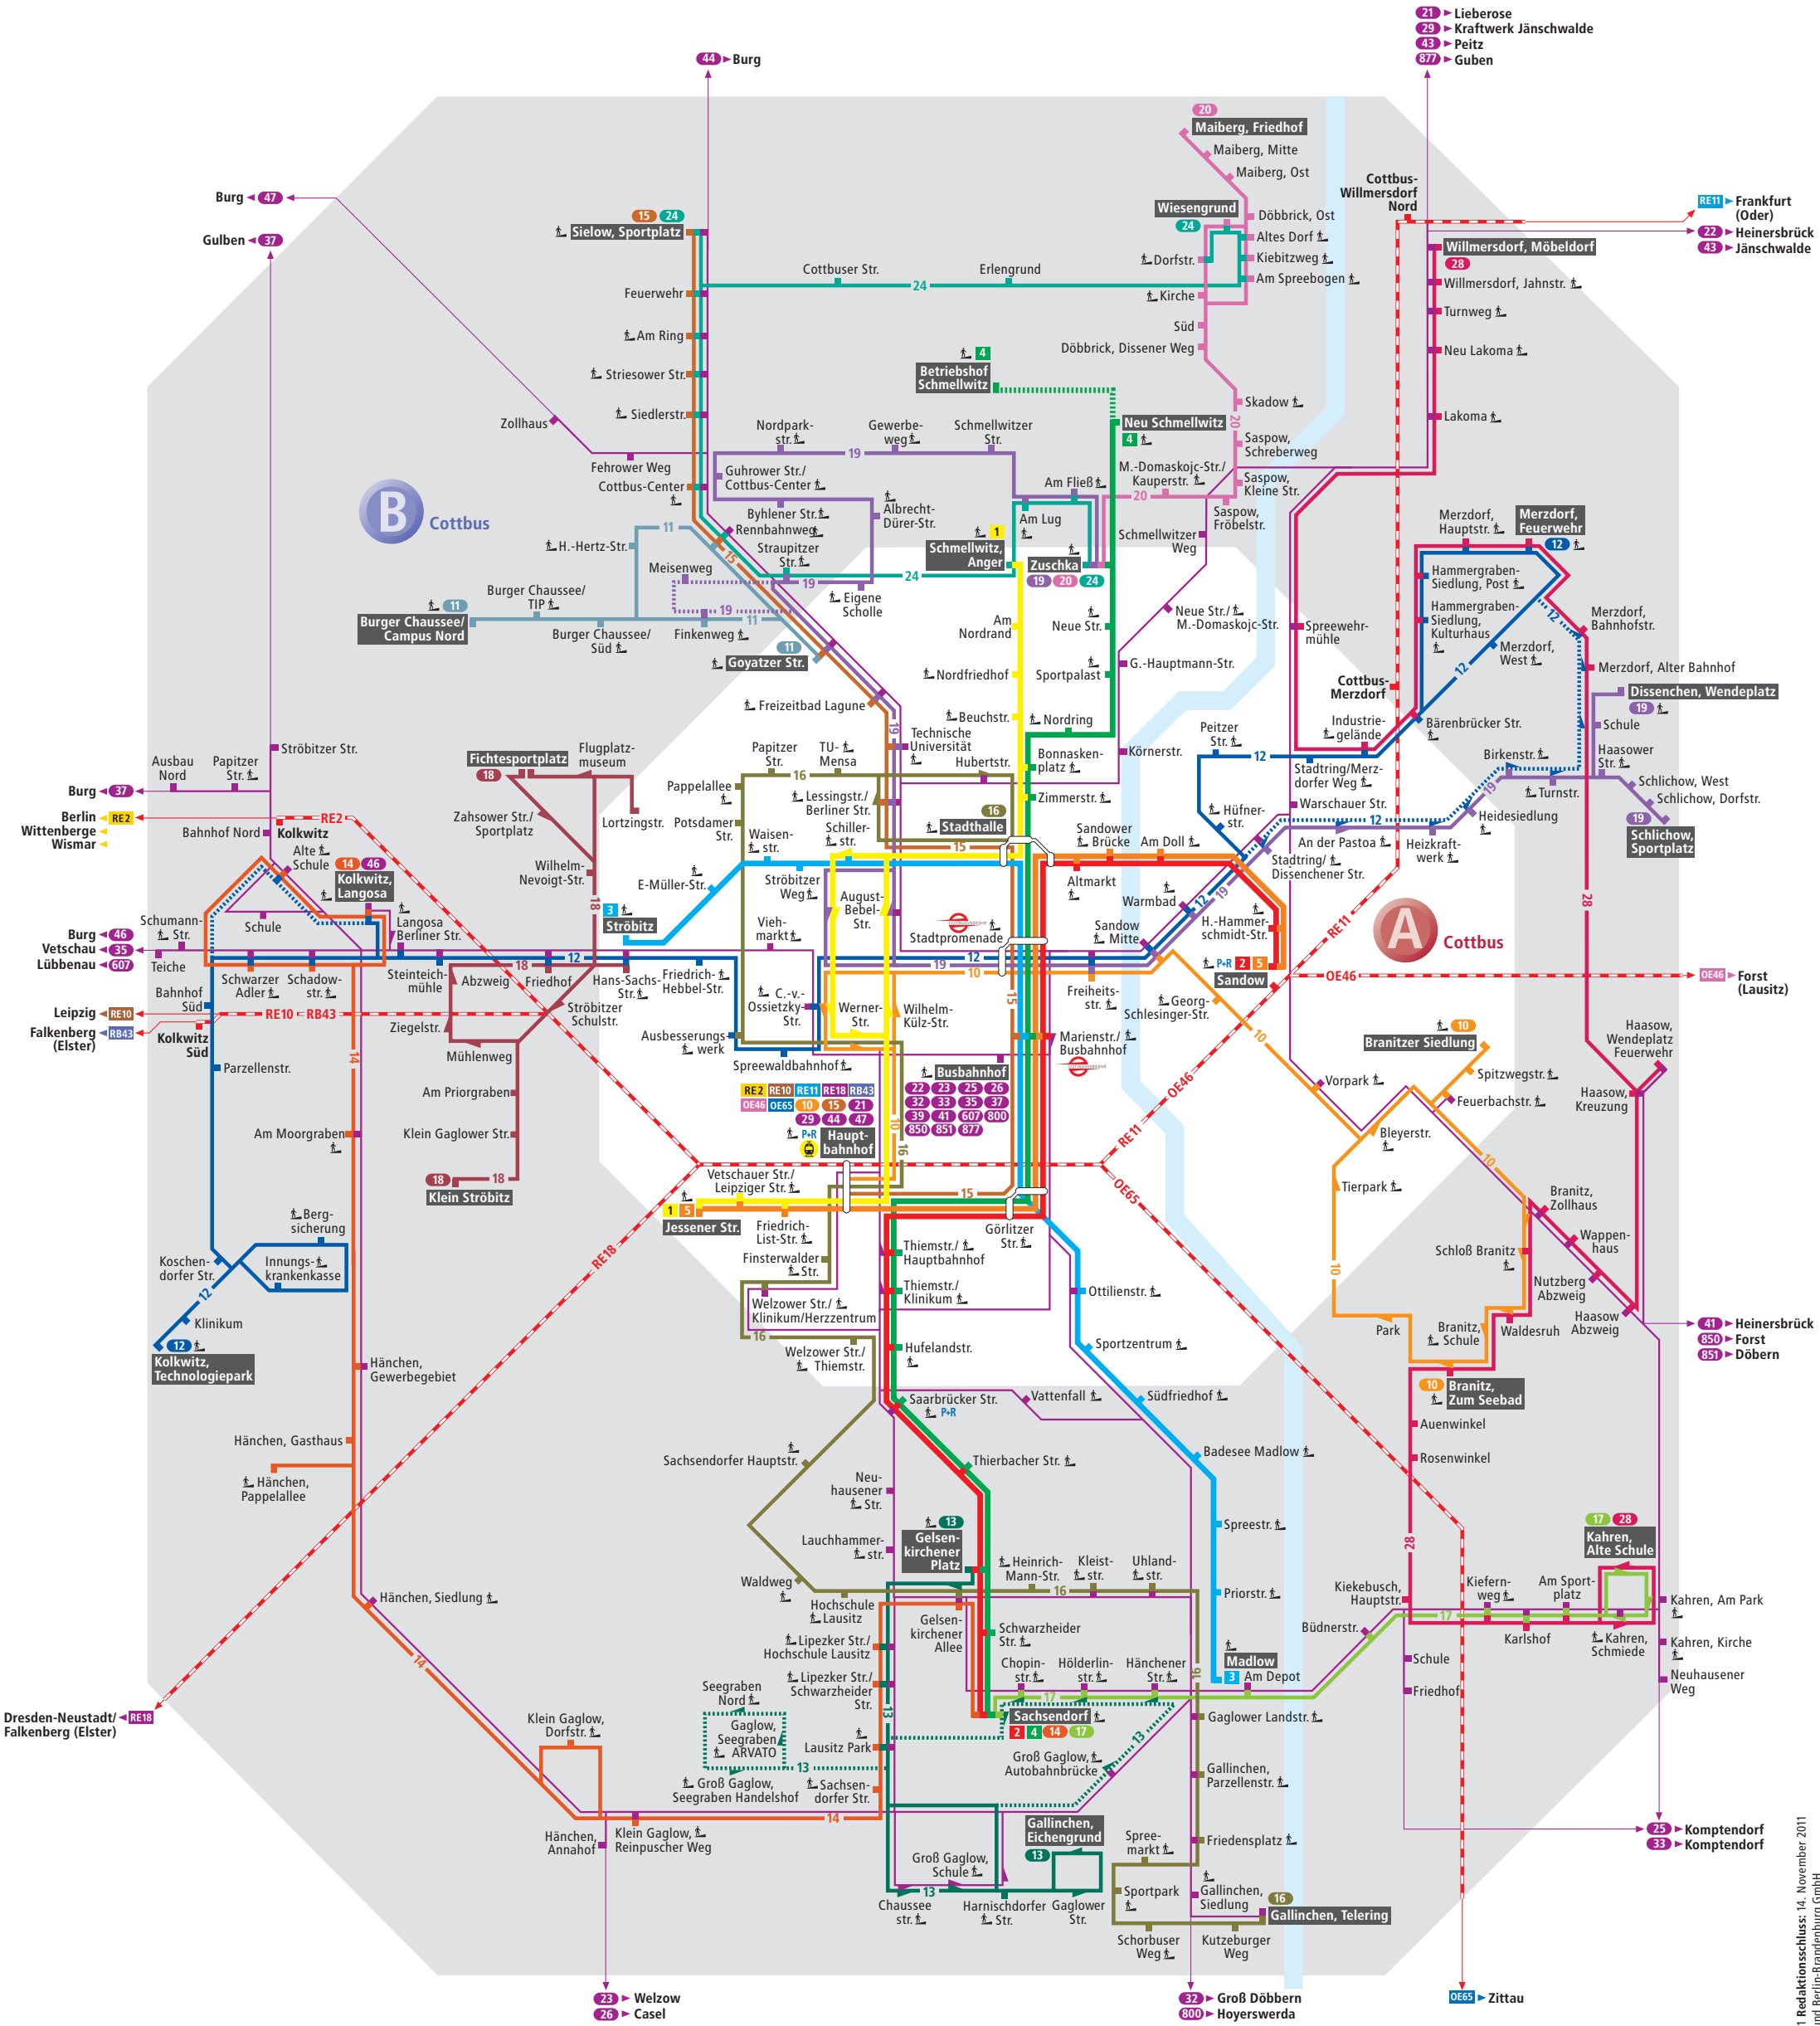

- 3 Straßenbahnlinie mit Haltestelle, und Endhaltestelle
- 11 Buslinie mit Haltestelle, Haltestelle nur in Pfeilrichtung und Endhaltestelle
- Straßenbahn- bzw. Buslinie verkehrt nur zeitweilig
- 21 Regional-Buslinie mit Haltestelle, Haltestelle nur in Pfeilrichtung und Endhaltestelle
- RE2 Linie des Bahn-Regionalverkehrs mit Bahnhof und Endbahnhof
- Fernbahnhof
- Zugang zum Fahrzeug über Rampe möglich
- Park-und-Ride-Möglichkeit
- Kundenbüro Cottbusverkehr

VBB Verkehrsverbund Berlin-Brandenburg GmbH
Hardenbergplatz 2, 10623 Berlin
☎ (030) 25 41 41 41
www.vbbonline.de

Cottbusverkehr GmbH
Walther-Rathenau-Str. 38, 03044 Cottbus
Verkehrsbüro Busbahnhof
☎ (03 55) 250 26
www.cottbusverkehr.de
cbv@cottbusverkehr.de