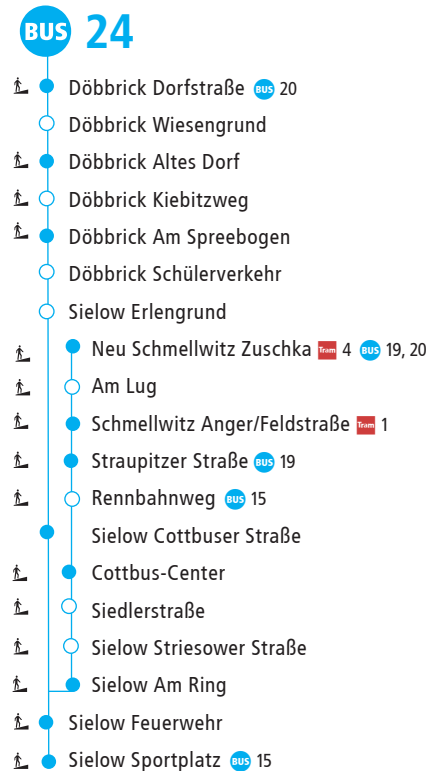

BUS 24		DÖBBRICK ↔ NEU SCHMELLWITZ ↔ SIELOW			
MONTAG – FREITAG (nur an Schultagen)					
Verkehrshinweise		V	K Z	K V	K
Döbbrick Dorfstraße	ab	7:04		13:37	15:13
Döbbrick Altes Dorf		7:07		13:40	I
Döbbrick Am Spreebogen		7:09		13:42	I
Neu Schmellwitz Zuschka		I	7:10	I	I
Schmellwitz Anger/Feldstraße		I	7:12	I	I
Straupitzer Straße		I	7:15	I	I
Sielow Cottbuser Straße		7:18	I	13:51	15:22
Cottbus-Center			7:18	I	I
Sielow Am Ring			7:22	I	I
Sielow Feuerwehr			7:23	I	I
Sielow Sportplatz	an		7:25	13:53	15:24

MONTAG – FREITAG (nur an Schultagen)							
Verkehrshinweise		KX	CK X	W	KX	KW	K X
Sielow Sportplatz	ab	11:36	12:36	13:20		14:15	15:36
Sielow Feuerwehr		11:37	12:37	I		I	15:37
Sielow Cottbuser Str		I	I	13:22		14:17	I
Sielow Am Ring		11:38	12:38	I		I	15:38
Cottbus-Center		11:42	12:42	I		I	15:42
Straupitzer Straße		11:45	12:45	I	13:49	I	15:45
Schmellwitz Anger/Feldstraße		11:48	12:48	I	13:52	I	15:48
Neu Schmellwitz Zuschka		11:50	12:50	I	13:54	I	15:50
Döbbrick Am Spreebogen					13:31		14:26
Döbbrick Altes Dorf					13:33		14:28
Döbbrick Dorfstraße	an				13:36		14:31

● Fahrzeiten im Fahrplan ausgewiesen
○ Haltestelle im Fahrplan aus Platzgründen nicht mit Fahrzeit ausgewiesen
♯ Zugang zum Fahrzeug über Rampe möglich

Verkehrshinweise:
V = verkehrt von Neu Schmellwitz als Linie 20
K = Kleinbus
Z = verkehrt von Döbbrick als Linie 20
X = verkehrt weiter nach Döbbrick/Maiberg als Linie 20
W = verkehrt weiter nach Neu Schmellwitz als Linie 20
C = verkehrt nur Montag, Mittwoch und Freitag