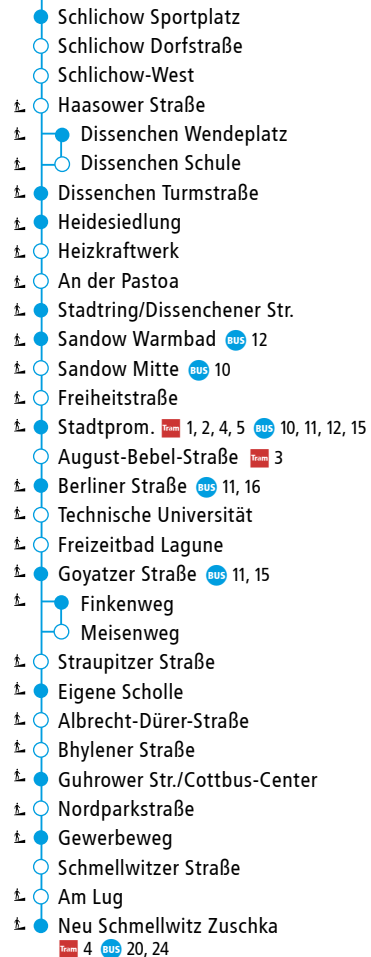

Montag – Freitag

	ab	16:26	17:26	18:24	19:00	20:00
Schlichow Sportplatz						
Dissenchen Wendeplatz	15:59	|	16:59	|	17:59	| | |
Dissenchen Turnstraße	16:01	16:31	17:01	17:31	18:01	18:28 19:04 20:04
Heidesiedlung	16:04	16:34	17:04	17:34	18:04	18:31 19:07 20:07
Stadtring/Dissenchener Str.	16:07	16:37	17:07	17:37	18:07	18:34 19:10 20:10
Sandow Warmbad	16:09	16:39	17:09	17:39	18:09	18:36 19:12 20:12
Stadtpromenade (Bahnsteig C)	16:15	16:45	17:15	17:45	18:15	18:39 19:15 20:15
Berliner Straße	16:18	16:48	17:18	17:48	18:18	19:18 20:18
Goyatzer Straße	16:22	16:52	17:22	17:52	18:22	19:22 20:22
Finkenweg	|	16:53	17:23	17:53	18:23	19:23 20:23
Eigene Scholle	16:24	16:57	17:27	17:57	18:27	19:27 20:27
Guhrower Str./Cottbus-Center	16:28	17:01	17:31	18:01	18:31	19:30 20:30
Gewerbeweg	16:30	17:03	17:33	18:03	18:33	19:32 20:32
Neu Schmellwitz Zuschka an	16:33	17:06	17:36	18:06	18:36	19:35 20:35

Verkehrshinweise:

X = verkehrt weiter nach Döbbrick als Linie 20
Abend- und Wochenendverkehr ab Schlichow
siehe Linie 12.

- Fahrzeiten im Fahrplan ausgewiesen
- Haltestelle im Fahrplan aus Platzgründen nicht mit Fahrzeit ausgewiesen
- ↳ Zugang zum Fahrzeug über Rampe möglich