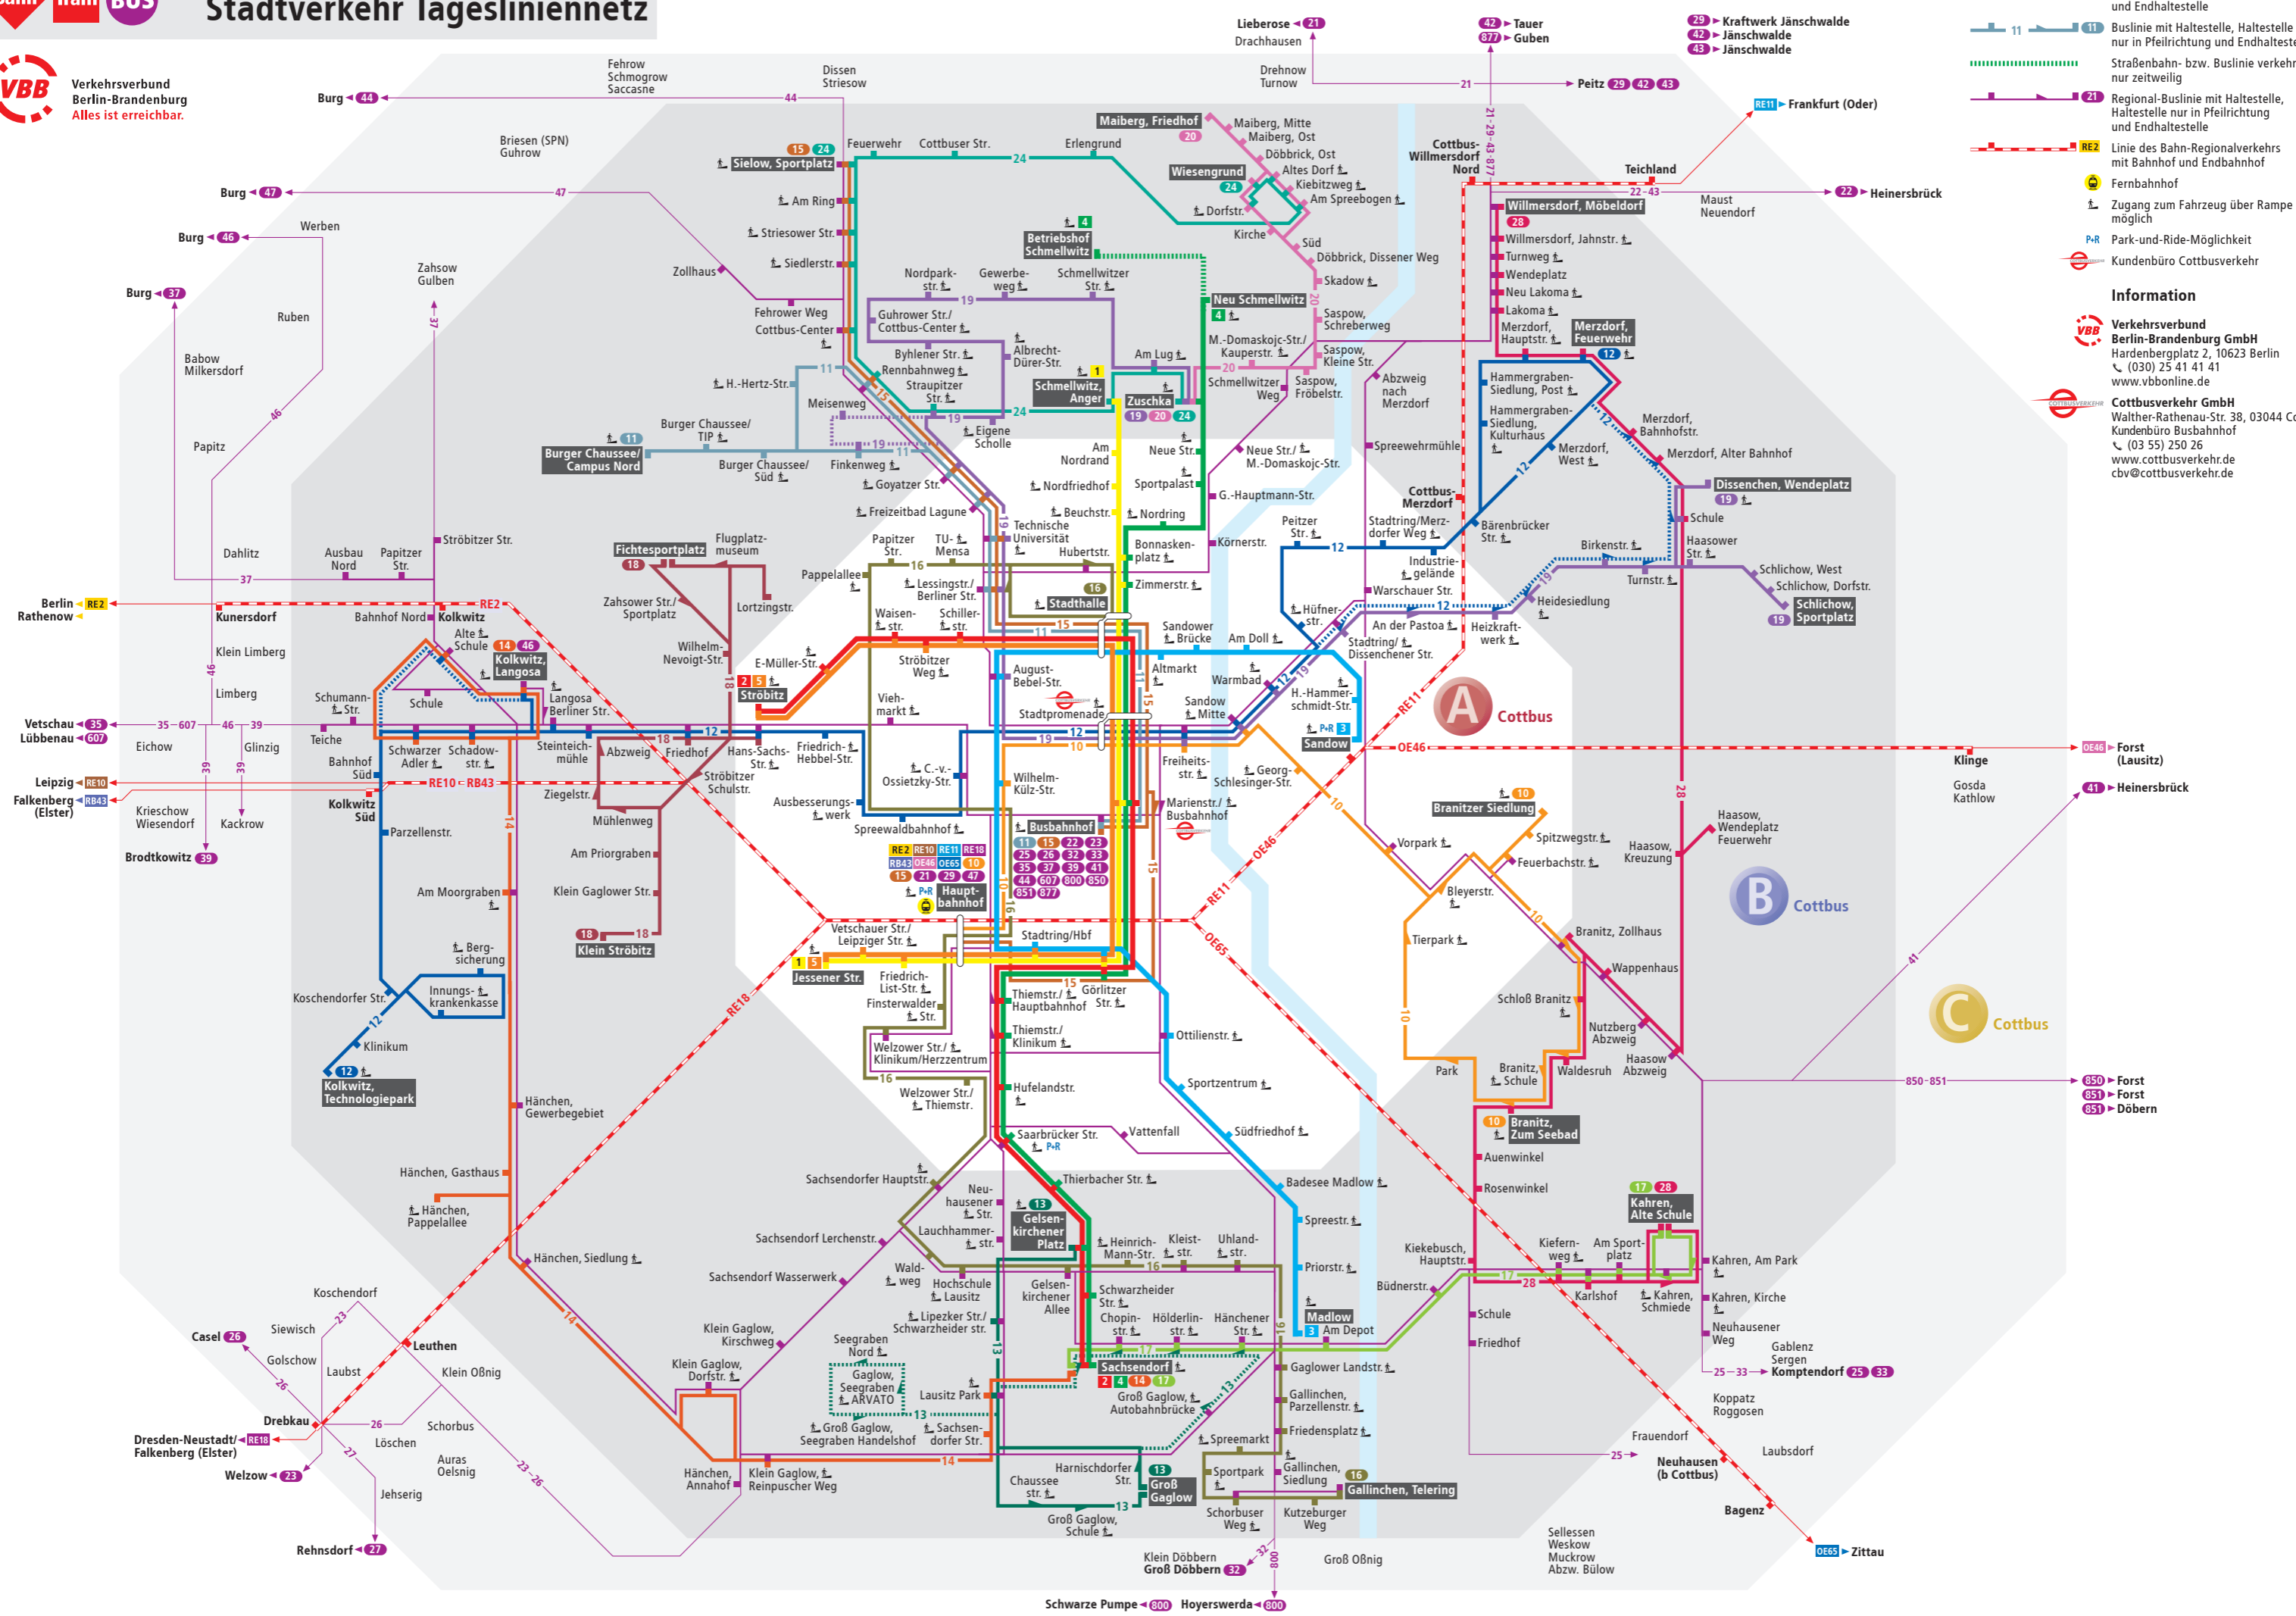

- Straßenbahnlinie mit Haltestelle, und Endhaltestelle
- Buslinie mit Haltestelle, Haltestelle nur in Pfeilrichtung und Endhaltestelle
- Straßenbahn- bzw. Buslinie verkehrt nur zeitweilig
- Regional-Buslinie mit Haltestelle, Haltestelle nur in Pfeilrichtung und Endhaltestelle
- Linie des Bahn-Regionalverkehrs mit Bahnhof und Endbahnhof
- Fernbahnhof
- Zugang zum Fahrzeug über Rampe möglich
- Park-und-Ride-Möglichkeit
- Kundenbüro Cottbusverkehr

Information

VBB Verkehrsverbund Berlin-Brandenburg GmbH
Hardenbergplatz 2, 10623 Berlin
☎ (030) 25 41 41 41
www.vbbonline.de

Cottbusverkehr GmbH
Walther-Rathenau-Str. 38, 03044 Cottbus
Kundenbüro Busbahnhof
☎ (03 55) 250 26
www.cottbusverkehr.de
cbv@cottbusverkehr.de