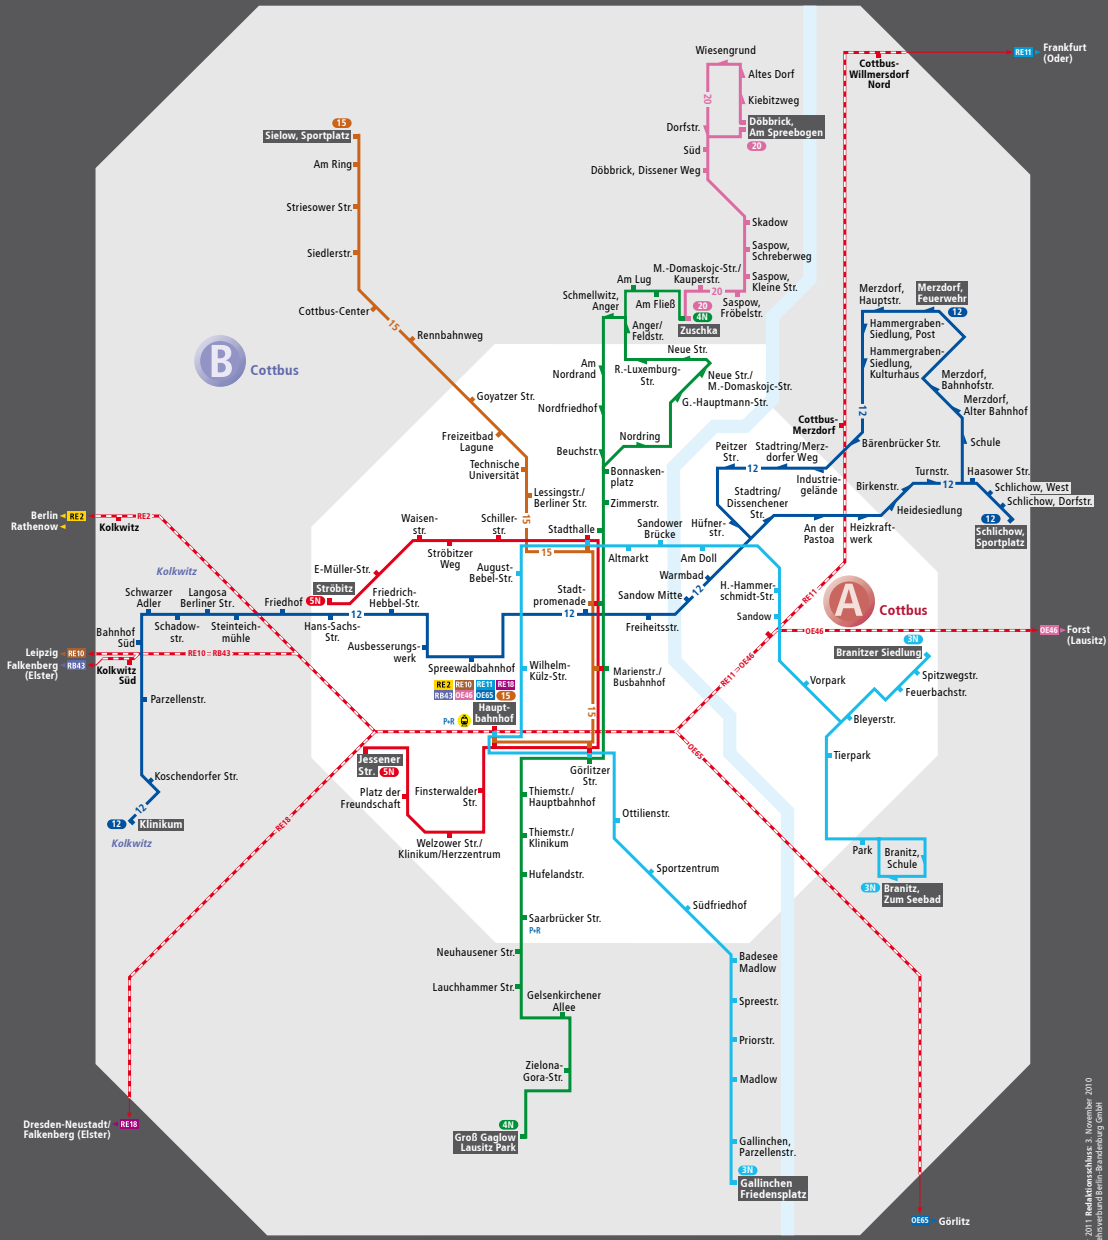

- **41N** Nachtbuslinie mit Haltestelle, und Endhaltestelle
- **12** **12P** Buslinie mit Haltestelle, Haltestelle nur in Pfeilrichtung und Endhaltestelle
- **RE2** Linie des Regionalverkehrs mit Bahnhof und Endbahnhof
- **P-R** Fernbahnhof
- **P-R** Park-and-Ride-Möglichkeit

Dresden-Neustadt/
Falkenberg (Elster) **RE18**

Leipzig
Falkenberg
(Elster) **RE10**
RR43

Berlin
Rathenow **RE2**