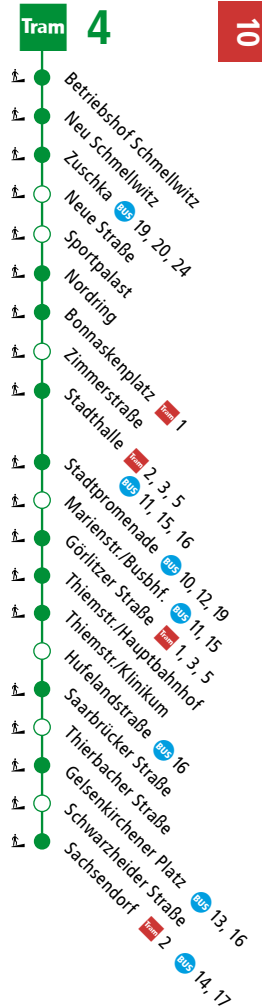

SAMSTAG

SONN- & FEIERTAG

Neu Schmellwitz ab	4:49	alle 30 min	7:49	alle 15 min	15:19	alle 30 min	20:19	4:49	alle 30 min	20:19
Zuschka	4:50		7:50		15:20		20:20	4:50		20:20
Nordring	4:53		7:53		15:23		20:23	4:53		20:23
Bonnaskenplatz	4:55		7:55		15:25		20:25	4:55		20:25
Stadthalle (Bahnsteig C) an	4:58		7:58		15:28		20:28	4:58		20:28
Stadthalle (Bahnsteig C) ab	5:00		8:00		15:30		20:30	5:00		20:30
Stadtpromenade (Bahnst. A)	5:01		8:01		15:31		20:31	5:01		20:31
Görlitzer Straße	5:04		8:04		15:34		20:34	5:04		20:34
Thiemstr./Hauptbahnhof	5:05		8:05		15:35		20:35	5:05		20:35
Thiemstr./Klinikum	5:06		8:06		15:36		20:36	5:06		20:36
Saarbrücker Straße	5:08		8:08		15:38		20:38	5:08		20:38
Gelsenkirchener Platz	5:11		8:11		15:41		20:41	5:11		20:41
Sachsendorf an	5:13		8:13		15:43		20:43	5:13		20:43

- = Fahrzeit im Fahrplan ausgewiesen
- = Fahrzeit nicht im Fahrplan ausgewiesen
- ♣ = Zugang zum Fahrzeug über Rampe möglich

Weitere Verbindungen ab 21 Uhr siehe Bus 4N.