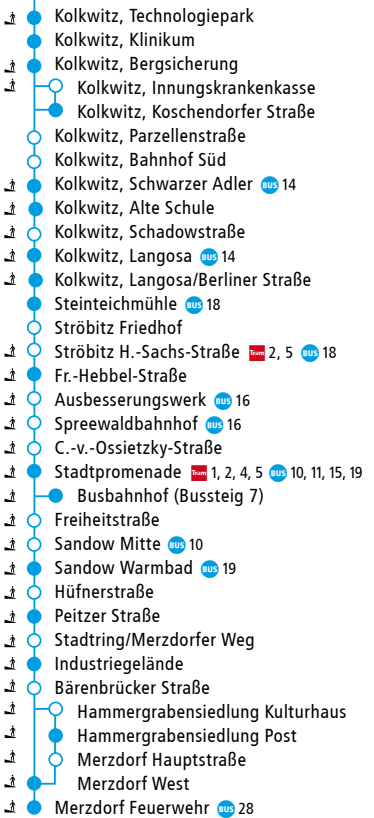

Fahrten am Wochenende siehe Bus 12/14 auf S. 30

Verkehrshinweise:

- R = Anruf-Fahrt/Anmeldung des Fahrwunsches unter 0355 8662-422 bis 30min vor Abfahrt
- b = bis Schwarzer Adler, weiter nach Sachsendorf als Linie 14
- F = weiter bis Hammergrabensiedlung, ab Haltestelle *An der Pastoa* Fahrt nur noch zum Ausstieg
- S = verkehrt nur an Schultagen
- K = Kleinbus
- I = Bus hält an dieser Haltestelle nicht

- Fahrzeiten im Fahrplan ausgewiesen
- Haltestelle im Fahrplan aus Platzgründen nicht mit Fahrzeit ausgewiesen
- ♣ Zugang zum Fahrzeug über Rampe möglich