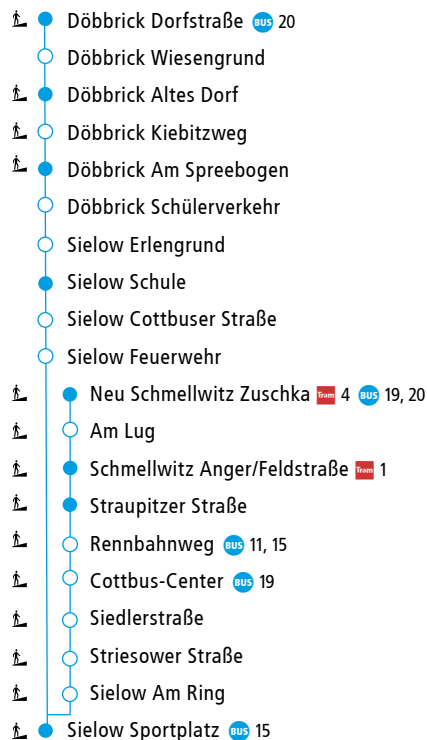

BUS 24

DÖBBRICK ↔ NEU SCHMELLWITZ ↔ SIELOW

MONTAG – FREITAG (nur an Schultagen)

Verkehrshinweise		V	KZ	V
Döbbrick Dorfstraße	ab	6:58		13:25
Döbbrick Altes Dorf		7:01		13:28
Döbbrick Am Spreebogen		7:03		13:30
Neu Schmellwitz Zuschka		|	7:10	|
Schmellwitz Anger/Feldstraße		|	7:12	|
Straupitzer Straße		|	7:15	|
Cottbus-Center		|	7:18	|
Sielow Schule		7:14	|	|
Sielow Cottbuser Straße			|	13:39
Sielow Feuerwehr			|	13:40
Sielow Sportplatz			7:24	13:41
Sielow Feuerwehr			7:25	
Sielow Cottbuser Straße	an		7:26	

MONTAG – FREITAG (nur an Schultagen)

Verkehrshinweise		X	CX	W	X	W	KY
Sielow Schule	ab	11:33	12:33				
Sielow Feuerwehr		11:35	12:35				
Sielow Sportplatz		11:36	12:36	13:20		14:15	15:30
Sielow Feuerwehr		|	|	13:21		14:16	15:31
Sielow Cottbuser Straße		|	|	13:22		14:17	15:32
Cottbus-Center		11:40	12:40	|		|	|
Straupitzer Straße		11:43	12:43	|	13:48	|	|
Schmellwitz Anger/Feldstraße		11:46	12:46	|	13:51	|	|
Neu Schmellwitz Zuschka		11:48	12:48	|	13:53	|	|
Döbbrick Schülerverkehr				13:29		14:24	15:39
Döbbrick Am Spreebogen				13:31		14:26	15:41
Döbbrick Altes Dorf				13:33		14:28	15:43
Döbbrick Dorfstraße	an			13:36		14:31	15:46

BUS 24

Verkehrshinweise:

V = verkehrt von Neu Schmellwitz als Linie 20

K = Kleinbus

Z = verkehrt von Döbbrick als Linie 20

X = verkehrt weiter nach Döbbrick/Maiberg als Linie 20

W = verkehrt weiter nach Neu Schmellwitz als Linie 20

Y = verkehrt ab Spreebogen zum Ausstieg weiter bis Skadow

C = verkehrt nur Montag, Mittwoch und Freitag