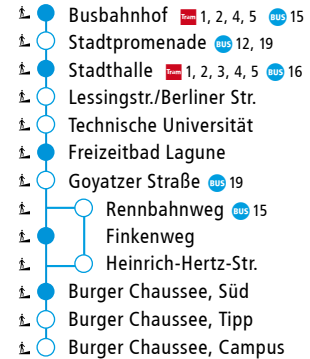

BUS 11

BUSBAHNHOF ◀▶ BURGER CHAUSSEE

		MONTAG – FREITAG					
Verkehrshinweise		K	K	K	K	K	
Busbahnhof (Bussteig 5)	ab	6:23	7:23	14:20	15:20	16:20	17:05
Stadtpromenade (Bahnsteig B)		6:25	7:25	14:22	15:22	16:22	17:07
Stadthalle (Bahnsteig B)		6:26	7:26	14:23	15:23	16:23	17:08
Berliner Straße		6:27	7:27	14:24	15:24	16:24	17:09
Goyatzer Straße		6:31	7:31	14:28	15:28	6:28	17:13
Heinrich-Hertz-Straße		6:34	7:34	|	|	|	|
Finkenweg		|	|	14:29	15:29	16:29	17:14
Burger Chaussee, Süd		6:37	7:37	14:31	15:31	16:31	17:16
Burger Chaussee Campus	an	6:39	7:39	14:33	15:33	16:33	17:18

		MONTAG – FREITAG				
Verkehrshinweise		K	K	K	K	K
Burger Chaussee Campus	ab	7:40	14:40	15:55	16:40	17:30
Burger Chaussee, Süd		7:42	14:42	15:57	16:42	17:32
Finkenweg		7:44	|	|	|	|
Heinrich-Hertz-Straße		|	14:45	16:00	16:45	17:35
Goyatzer Straße		7:45	14:48	16:03	16:48	17:38
Berliner Straße		7:50	14:53	16:08	16:53	17:43
Stadthalle (Bahnsteig A)		7:51	14:54	16:09	16:54	17:44
Stadtpromenade (Bahnsteig A)		7:52	14:55	16:10	16:55	17:45
Busbahnhof	an	7:54	14:57	16:12	16:57	17:47

BUS 11

*Für die ganz besondere
Fahrt zum Standesamt...
...mieten Sie eine unserer Traditionsbahnen oder einen Bus!*