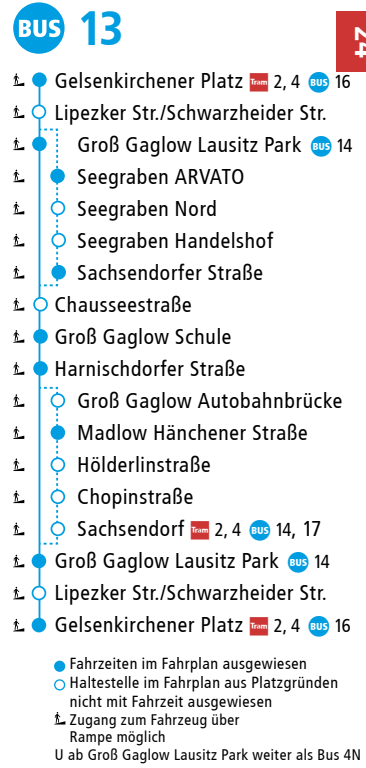

SAMSTAG																							
Groß Gaglow Schule	ab	10:08	10:38	11:08	11:38	12:08	12:38	13:08	13:38	14:08	14:38	15:08	15:38	16:01	16:31	17:01	17:31	18:01	18:31	19:01	19:31	20:01	20:31
Groß Gaglow Harnischdorfer Str.		10:10	10:40	11:10	11:40	12:10	12:40	13:10	13:40	14:10	14:40	15:10	15:40	16:03	16:33	17:03	17:33	18:03	18:33	19:03	19:33	20:03	20:33
Madlow Hähnchener Straße		10:14	|	11:14	|	12:14	|	13:14	|	14:14	|	15:14	|	16:07	|	17:07	|	18:07	|	19:07	|	20:07	|
Sachsendorf		10:17	|	11:17	|	12:17	|	13:17	|	14:17	|	15:17	|	16:10	|	17:10	|	18:10	|	19:10	|	20:10	|
Groß Gaglow Lausitz Park		10:19	10:44	11:19	11:44	12:19	12:44	13:19	13:44	14:19	14:44	15:19	15:44	16:12	16:37	17:12	17:37	18:12	18:37	19:12	19:37	20:12	20:37
Lipezker Str./Schwarzheider Str.		10:21	10:46	11:21	11:46	12:21	12:46	13:21	13:46	14:21	14:46	15:21	15:46	16:14	16:39	17:14	17:39	18:14	18:39	19:14	19:39	20:14	20:39
Gelsenkirchener Platz	an	10:24	10:49	11:24	11:49	12:24	12:49	13:24	13:49	14:24	14:49	15:24	15:49	16:17	16:42	17:17	17:42	18:17	18:42	19:17	19:42	20:17	20:42