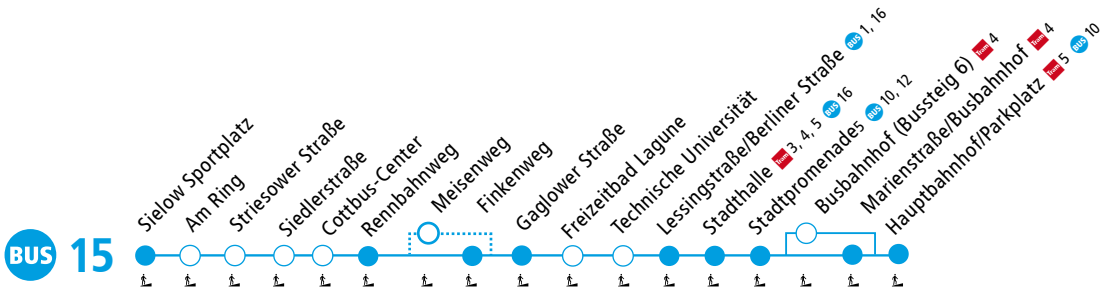

1. Verkehrshinweise:
2. R = Anruf-Fahrt/Anmeldung unter 0355 8662-422 bis 30 min vor Abfahrt
   - Bus hält nur zum Ausstieg
   - K = Kleinbus
   - Y = von Linie 47
   - U = von Linie 44
   - X = weiter als Linie 47
   - W = weiter als Linie 44