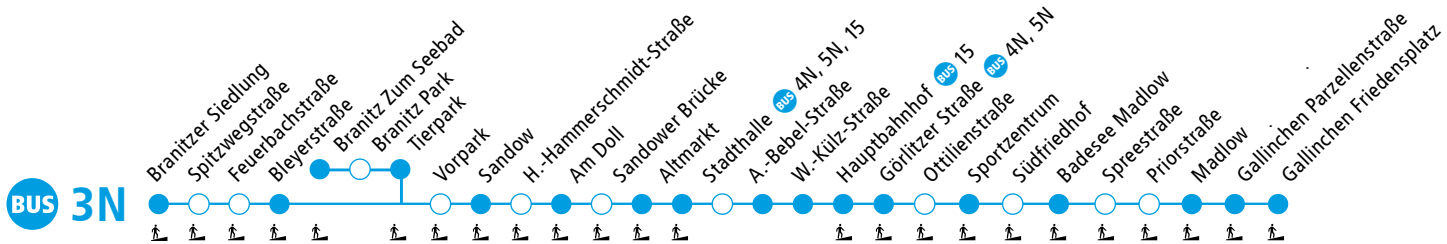

1. Verkehrshinweise:
2. ^R = Anruf-Fahrt/Anmeldung des Fahrwunsches unter 0355 8662-422 bis 30 min vor Abfahrt
   - Y = ab Madlow nur zum Ausstieg
   - Z = ab Sandow nur zum Ausstieg
   - = Haltestelle im Fahrplan mit Fahrzeiten ausgewiesen
   - = Haltestelle im Fahrplan aus Platzgründen nicht mit Fahrzeiten ausgewiesen
   - ♣ = Zugang zum Fahrzeug über Rampe möglich