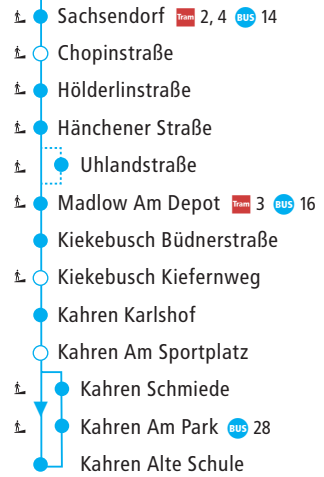

SACHSENDORF ◄ MADLOW ◄ KAHREN

Verkehrshinweise	MONTAG – FREITAG											SAMSTAG			
	K	K	K	alle 60 min	K	K	alle 60 min	K	K	K			R	R	R
Sachsendorf ab	5:47	7:50	9:10	12:10	13:13	16:13	17:10	18:10							
Hölderlinstraße	5:49	7:52	9:12	12:12	13:15	16:15	17:12	18:12							
Uhlandstraße	|	|	|	|	|	|	|	|	8:53	10:53	14:53				
Madlow Am Depot	5:52	7:55	9:15	12:15	13:18	16:18	17:15	18:15	8:55	10:55	14:55				
Kiekebusch Bündnerstraße	5:54	7:57	9:17	12:17	13:20	16:20	17:17	18:17	8:56	10:56	14:56				
Kahren Karlshof	5:57	8:00	9:20	12:20	13:23	16:23	17:20	18:20	8:59	10:59	14:59				
Kahren Alte Schule an	6:00	8:03	9:23	12:23	13:26	16:26	17:23	18:23	9:02	11:02	15:02				

Verkehrshinweise	MONTAG – FREITAG											SAMSTAG		
	K	K	K	K	K	alle 60 min	K	K				R	R	R
Kahren Alte Schule ab	5:47	6:44	8:50	9:50	11:03	18:03	18:57	9:02	11:02	15:02				
Kahren Am Park	5:48	6:45	8:51	9:51	11:04	18:04	18:58	9:04	11:04	15:04				
Kahren Schmiede	5:49	6:46	8:52	9:52	11:05	18:05	18:59	9:05	11:05	15:05				
Kahren Karlshof	5:53	6:50	8:56	9:56	11:09	18:09	19:03	9:07	11:07	15:07				
Kiekebusch Bündnerstraße	5:56	6:53	8:59	9:59	11:12	18:12	19:06	9:10	11:10	15:10				
Madlow Am Depot	5:58	6:55	9:01	10:01	11:14	18:14	19:08	9:11	11:11	15:11				
Hölderlinstraße	6:01	6:58	9:04	10:04	11:17	18:17	19:11	|	|	|				
Sachsendorf an	6:03	7:00	9:06	10:06	11:19	18:19	19:13	|	|	|				
Uhlandstraße an								9:13	11:13	15:13				

Verkehrshinweise: **R** = Anruf-Fahrt/Anmeldung unter 0355 8662-422 bis 30 min vor Abfahrt
K = Kleinbus
Alle Fahrten verkehren Mo-Fr weiter als Linie 14 und am Samstag als Linie 16.

BUS 17

- Fahrzeiten im Fahrplan ausgewiesen
- Haltestelle im Fahrplan aus Platzgründen nicht mit Fahrzeit ausgewiesen
- ↳ Zugang zum Fahrzeug über Rampe möglich