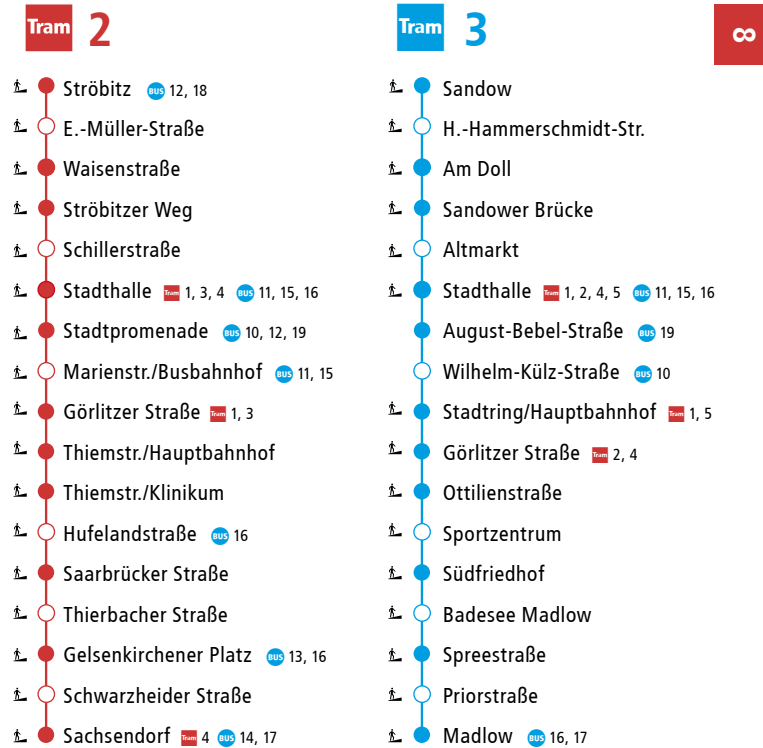

Verkehrshinweise:

B = Busverkehr

Weitere Fahrtmöglichkeiten von/zur Jessener Str. entnehmen Sie bitte dem Fahrplan der Tram 5 bzw. Bus 5N.

Weitere Fahrtmöglichkeiten von/nach Schmellwitz Anger siehe Bus 4N.

- Fahrzeiten im Fahrplan ausgewiesen
- Haltestelle im Fahrplan aus Platzgründen nicht mit Fahrzeit ausgewiesen
- ▲ Zugang zum Fahrzeug über Rampe möglich

TRAM 2		STRÖBITZ ▶ SACHSENDORF					
MONTAG – FREITAG							
Verkehrshinweise							
Ströbitz, Hans-Sachs-Str.	ab	4:44	5:22	5:57	alle 15 min	X	X
Waisenstraße		4:46	5:24	5:59	▼	17:44	18:00 18:05
Ströbitzer Weg		4:47	5:25	6:00		17:45	18:01 18:06
Stadthalle (Bahnsteig A)	an	4:50	5:28	6:04		17:49	18.04 18:09
Stadthalle (Bahnsteig A)	ab	4:50	5:30	6:06		17:51	
Stadtpromenade (Bahnsteig A)		4:51	5:31	6:07		17:52	
Görlitzer Straße		4:54	5:34	6:11		17:56	
Thiemstr./Hauptbahnhof		4:55	5:35	6:12		17:57	
Thiemstr./Klinikum		4:56	5:36	6:13		17:58	
Saarbrücker Str.		4:58	5:38	6:16		18:01	
Gelsenkirchener Platz		5:01	5:41	6:19		18:04	
Sachsendorf	an	5:03	5:43	6:21		18:06	

TRAM 2		SACHSENDORF ▶ STRÖBITZ					
MONTAG – FREITAG							
Verkehrshinweise							
Sachsendorf	ab		5:19	5:50	alle 15 min		17:35
Gelsenkirchener Platz			5:21	5:52	▼		17:37
Saarbrücker Straße			5:24	5:55			17:40
Thiemstr./Klinikum			5:26	5:57			17:42
Thiemstr./Hauptbahnhof	ab		5:27	5:58			17:43
Görlitzer Straße			5:29	6:00			17:45
Stadtpromenade (Bahnsteig B)			5:32	6:03			17:48
Stadthalle (Bahnsteig B)	an		5:33	6:04			17:49
Stadthalle (Bahnsteig B)	ab	4:37	5:05	5:35	5:53	6:06	17:51
Ströbitzer Weg		4:40	5:08	5:38	5:56	6:09	17:54
Waisenstraße		4:41	5:09	5:39	5:57	6:11	17:56
Ströbitz, Hans-Sachs-Str.	an	4:44	5:12	5:42	6:00	6:15	18.00