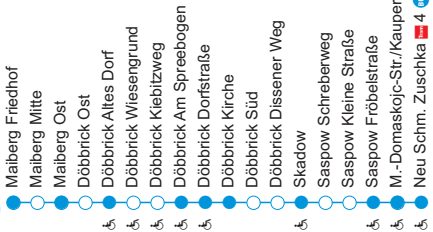

R = Anruf-Fahrt: Anmeldung des Fahrscheines bis 18:00 Uhr des Vortages unter Telefon 0355/ 86 62 422

BUS 20 Maiberg ▶ Döbbrick ▶ Neu Schmellwitz

Verkehrshinweise	Montag - Freitag											Sonn- und Feiertage										
	K	K	K	K	K	K	K	K	K	K	K	A	A	A	A	R	R	A	A	A	A	
Maiberg Friedhof ab	521	A534	558	618	641	658	728	748	821	930	1030	1130	1259	1330	1407	1420	1431	1431	1431	1431		
Döbbrick Dorfstraße	524	543	601	621	641	650	701	731	751	830	933	1033	1133	1224	1302	1325	1333	1410	1410	1426		
Döbbrick Altes Dorf	526	545	603	623	646	652	703	733	753	832	935	1035	1135	1226	1304	1327	1335	1331	1412	1426		
Döbbrick Am Spreebogen																						
Döbbrick Dorfstraße																						
Döbbrick Kirche	546																					
Skadow	530	554	608	628	651	658	708	738	758	838	940	1040	1140	1232	1309	1332	1340	1341	1417	1436		
Saspow Fröbelstraße	534	555	612	632	655	702	712	742	802	842	944	1044	1144	1236	1313	1336	1344	1345	1421	1440		
Kauperstraße	535	556	613	633	656	703	713	743	803	843	945	1045	1145	1237	1314	1337	1345	1346	1422	1441		
N. Schmellw. Zuschka an	536	559	616	636	659	706	716	746	806	846	948	1048	1148	1240	1317	1340	1348	1349	1425	1444		

BUS 20

Verkehrshinweise	Montag - Freitag											Sonn- und Feiertage										
	AK	K	K	K	K	K	K	K	K	K	K	A	A	A	A	R	R	A	A	A	A	
Maiberg Friedhof ab	1456																					
Döbbrick Dorfstraße																						
Döbbrick Altes Dorf																						
Döbbrick Am Spreebogen																						
Döbbrick Dorfstraße	1507	1516	1546	1637	1641	1646	1737	1739	1759	1829	1905	1955	2055	2259	2359							
Skadow		1521	1551	1642	1651	1742	1749	1809	1839	1915	2005	2105	2306	006								
Saspow Fröbelstraße		1525	1555	1646	1655	1746	1753	1813	1843	1919	2009	2109	2310	010								
Kauperstraße		1526	1556	1647	1656	1747	1754	1814	1844	1920	2010	2110	2311	011								
N. Schmellw. Zuschka an		1529	1559	1650	1659	1750	1756	1816	1846	1922	2012	2112	2312	012								

Verkehrshinweise	Montag - Freitag											Sonn- und Feiertage										
	AK	K	K	K	K	K	K	K	K	K	K	A	A	A	A	R	R	A	A	A	A	
Döbbrick Am Spreebogen	757	957	1145	1357	1557	1830	2030	2359	757	957	1130	1357	1557	1830	2030	2359						
Döbbrick Dorfstraße	802	1002	1150	1402	1602	1835	2035	003	802	1002	1135	1402	1602	1835	2035	003						
Skadow	807	1007	1155	1407	1607	1840	2040	006	807	1007	1140	1407	1607	1840	2040	006						
Saspow Fröbelstraße	811	1011	1159	1411	1611	1844	2044	010	811	1011	1144	1411	1611	1844	2044	010						
Kauperstraße	812	1012	1200	1412	1612	1845	2045	011	812	1012	1145	1412	1612	1845	2045	011						
N. Schmellw. Zuschka an	814	1014	1202	1414	1614	1847	2047	012	814	1014	1147	1414	1614	1847	2047	012						

Verkehrshinweise:
A = Anruf-Fahrt: Anmeldung des Fahrscheines bis 30 Minuten vor Fahrtantritt unter Telefon 0355/ 86 62 422
t = ab Neu Schmellwitz weiter als Linie 19