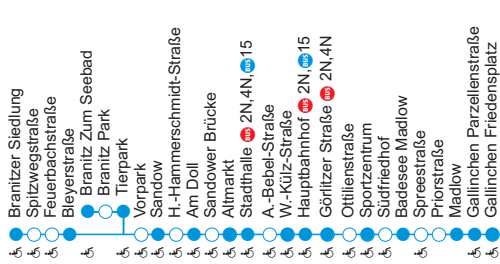

Montag - Freitag		Samstag, Sonn- und Feiertage	
	ab	an	ab	an
Verkehrshinweise				
Gallinchen Friedensplatz	2049 2119	A2218	2049 2119	A2218
Gallinchen Parzellenstraße	2052 2122	A2217	2052 2122	A2217
Madlow	2055 2125	A2220	2055 2125	A2220
Badensee Madlow	2058 2128	A2223	2058 2128	A2223
Sportzentrum	2052 2122	A2252	2052 2122	A2252
Görlitzer Straße	2055 2125	A2255	2055 2125	A2255
Hauptbahnhof	2058 2128	A2258	2058 2128	A2258
Wilhelm-Külz-Straße	2030 2100	2200	2030 2100	2200
Stadthalle (Bahnsteig A)	2034 2104	2204	2034 2104	2204
Altmarkt	2036 2106	2206	2036 2106	2206
Am Doll	2039 2109	2209	2039 2109	2209
Sandow	2042 2112	2212	2042 2112	2212
Tierpark	2045 2115	2215	2045 2115	2215
Bleyerstraße	an	2217	an	2217
Branitz Zum Seebad	2052 2122	A2252	2052 2122	A2252
Branitzer Siedlung	2055 2125	A2255	2055 2125	A2255

A = Anruf-Fahrt: Anmeldung des Fahrwunsches bis 30 Minuten vor Fahrtantritt unter Telefon 03 55 86 62 42
y = ab Madlow nur zum Ausstieg;
z = ab Sandow nur zum Ausstieg