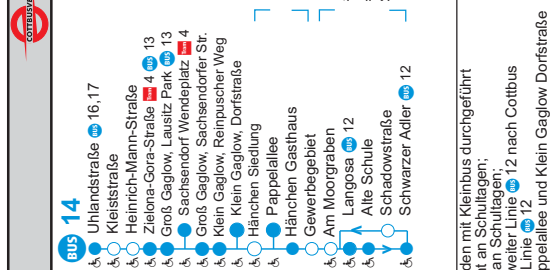

Samstag		Sonn- und Feiertage														
Verkehrshinweise	ab	638	702	715	607	702	715	811	941	1118	1318	1418	1518	1618	1718	1818
Uhlendorfstraße																
Zielona-Gora-Straße																
Sechsdorfer Wendepunkt																
Groß Gaglow Lausitz Park																
Kl. Goglow Sachsenrufer Str.																
Kl. Goglow Reinspücher Weg																
Kl. Goglow Dorfstraße																
Hänchen Pappelallee																
Hänchen Gasthaus																
Kolkwitz Klinikum																
Kolkwitz Langosa																
Kolkwitz Alte Schule																
Kolkwitz Schwarzer Adler an																
Anschluss zur Linie 12, Cottbus																

Verkehrshinweise: Alle Fahrten werden mit Kleinbus durchgeführt
F = verkehrt nicht an Schultagen;
S = verkehrt nur an Schultagen;
d = ab Kolkwitz weiter Linie 12 nach Cottbus
e = von Cottbus Linie 12
z = Hänchen Pappelallee und Klein Goglow Dorfstraße
nur zum Ausstieg

Sachsensdorf **Kolkwitz**