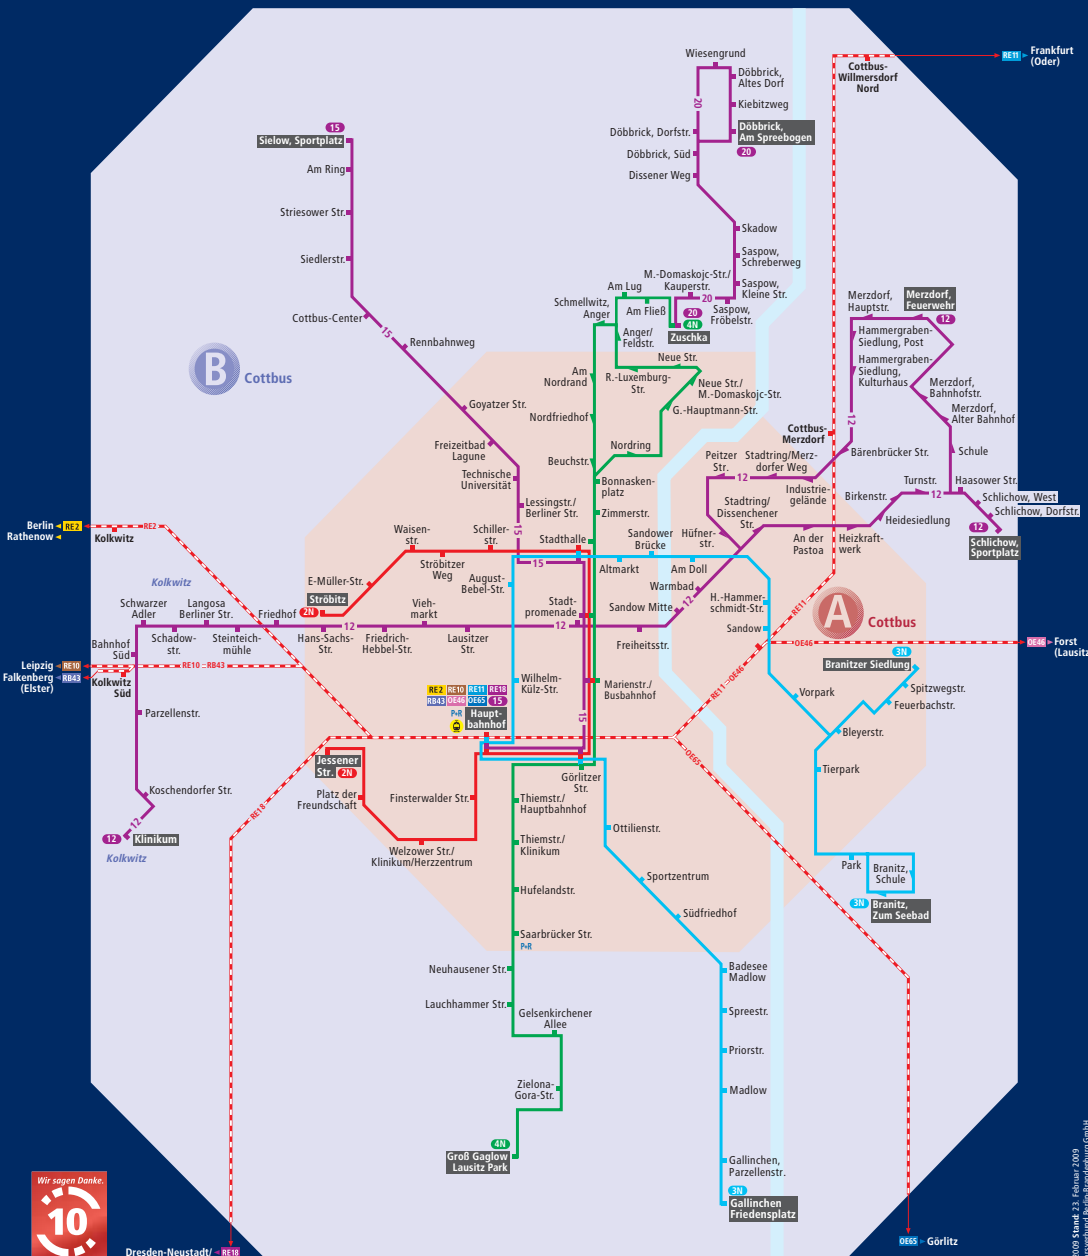

- 41N Nachtsbuslinie mit Haltestelle, und Endhaltestelle
- 12 12B Buslinie mit Haltestelle, Haltestelle nur in Pfeilrichtung und Endhaltestelle
- RE2 Linie des Regionalverkehrs mit Bahnhof und Endbahnhof
- Park- und Ride-Möglichkeit

B Cottbus

A Cottbus

Dresden-Neustadt/
Falkenberg (Elster)