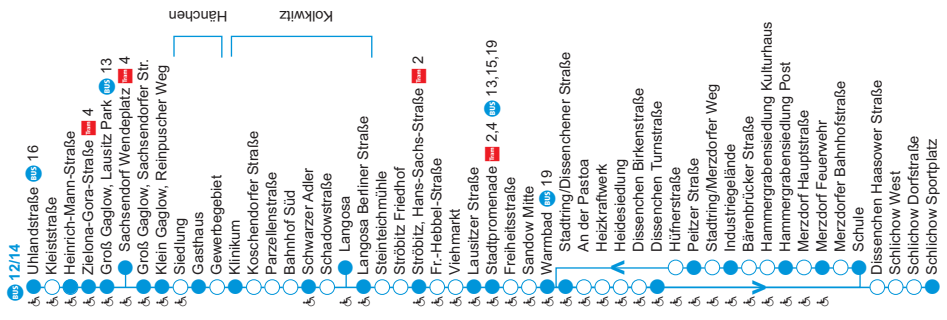

Verkehrshinweise:
K = Kleinbus;
A = Anrufuhr/ Anmeldung des Fahrtwunsches 0355 8662-422 bis 30 min vor Abfahrt