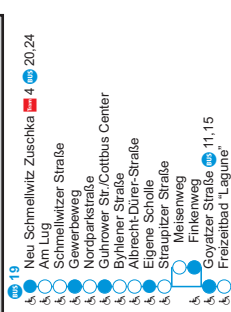

BUS 19

Montag - Freitag		Montag - Freitag	
Verkehrshinweise		Verkehrshinweise	
Branitzer Siedlung	ab 530	630	830 830 60
Branitz Zum Seebad	510	610	839 839
Tierpark	513	613	842
G-Schlesinger-Straße	517	617	846
Stadtpromenade (Bahnsteig C)	520	620	850
Berliner Straße	523	623	853
Goyatzer Straße	527	627	857
Meisenweg	530	630	860
Eigene Scholle	539	639	902
Guhrower Str./Cottbus Center	543	643	906
Gewerweg	549	649	912
Neu Schmellwitz Zuschka	553	653	916