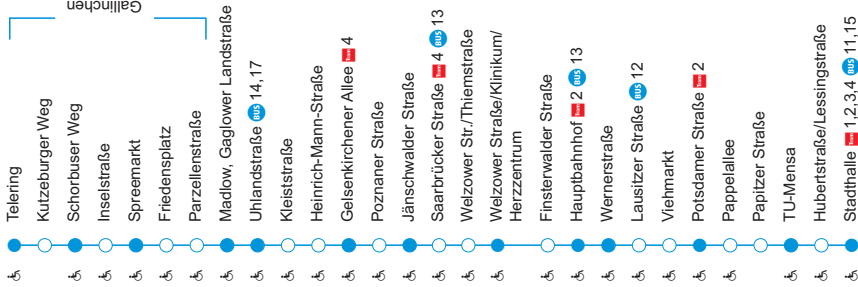

Verkehrshinweise		Samstag												Sommer- und Feiertage											
Groß Gaglow	Lausitz Park	ab	•	1632	30	2002	2032	1232	30	2002	2032	1232	30	2002	2032	1232	30	2002	2032	1232	30				
Sachsendorf			•	1635	▶	2005	2035	1235	▶	2005	2035	1235	▶	2005	2035	1235	▶	2005	2035	1235	▶				
Hänschener Straße			1613	▶	1638	2008	2038	1238	▶	2008	2038	1238	▶	2008	2038	1238	▶	2008	2038	1238	▶				
Umlandstraße			1616	1640	2010	2040	1240	▶	2010	2040	1240	▶	2010	2040	1240	▶	2010	2040	1240	▶	2010				
Gelsenkirchener Allee			1618	1643	2013	2043	1243	▶	2013	2043	1243	▶	2013	2043	1243	▶	2013	2043	1243	▶	2013				
Jänschwalder Straße			1618	1645	2015	2045	1245	▶	2015	2045	1245	▶	2015	2045	1245	▶	2015	2045	1245	▶	2015				
Welzower Str./Klinikum/Herzztr.			1624	1651	2021	2051	1251	▶	2021	2051	1251	▶	2021	2051	1251	▶	2021	2051	1251	▶	2021				
Hauptbahnhof			1627	1654	2024	2054	1254	▶	2024	2054	1254	▶	2024	2054	1254	▶	2024	2054	1254	▶	2024				
Wernerstraße			1629	1656	2026	2056	1256	▶	2026	2056	1256	▶	2026	2056	1256	▶	2026	2056	1256	▶	2026				
Potsdamer Straße			1633	1700	2030	2100	1300	▶	2030	2100	1300	▶	2030	2100	1300	▶	2030	2100	1300	▶	2030				
TU - Mensa			1636	1703	2033	2103	1303	▶	2033	2103	1303	▶	2033	2103	1303	▶	2033	2103	1303	▶	2033				
Stadthalle (Bahnsteig D)		an	1639	1706	2036	2106	1306	▶	2036	2106	1306	▶	2036	2106	1306	▶	2036	2106	1306	▶	2036				

Samstag/Sonntag und an Feiertagen verkehren alle Fahrten ab Stadthalle als Linie **16** nach Schmelwitz, Anger
Weitere Verbindungen ab Gallinchen siehe **16** 3N