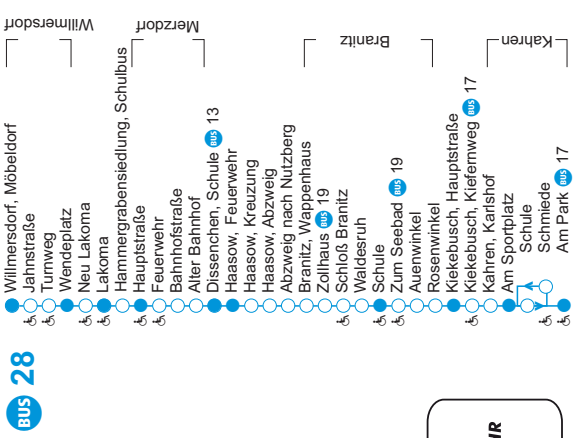

Verkehrshinweise:
v = von Neu Schmellwitz, Linie **20**
w = weiter nach Neu Schmellwitz, Linie **20**
x = weiter nach Döbbrück, Malberg Linie **20**
y = verkehrt ab Spreebogen zum Ausstieg weiter bis Skadow
z = von Döbbrück, Linie **20**
C = verkehrt nur Montag, Mittwoch und Freitag
K = Kleinbus

Verkehrshinweise		Montag - Freitag nur an Schultagen									
Willmersdorf, Möbbeldorf	ab	730	.	.	.	.	.	.	.	.	730
Lakoma		737	.	.	.	.	.	.	.	.	731
Dissenschen, Schule		700	743	Kahren, Am Sportplatz	ab	714	731	.	.	.	
Haasow, Feuerwehr		705	748	Kahren, Am Sportplatz		722	735	.	.	.	
Brantz, Schule		1305	1355	Branitz, Schule		746	742	1310	1400	1535	
Kiekebusch, Hauptstraße		1320	1410	Dissenschen, Schule		746	742	1310	1400	1535	
Kahren, Am Sportplatz		1325	1415	Haasow, Feuerwehr		1310	1400	1545	.	.	
		1330	1420	Merzdorf, Hauptstraße		1320	1410	1555	.	.	
		1332	1422	Willmersdorf, Wendepfatz		1325	1415	1600	.	.	
		1332	1422	Willmersdorf, Möbbeldorf	an	1330	1420	1605	.	.	
		1332	1422			1332	1422	1607	.	.	

ist es dekadent, einen eigenen Fahrer zu haben?
Wir können Sie beruhigen, es ist ganz normal.
Finden zumindest täglich zig tausend Cottbusser.
Und wir auch.