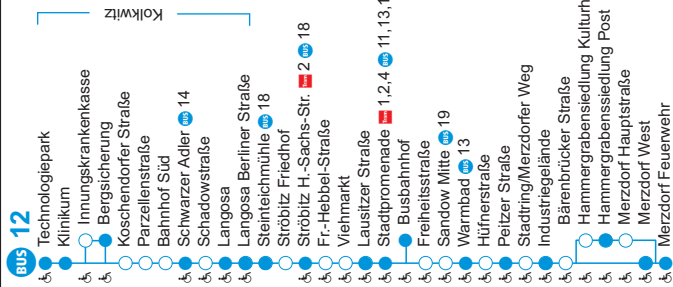

Verkehrshinweise	Montag - Freitag				Kw	S	f	KAF	KA
	KA	KA	KA	KA					
Kolkwitz Technologiepark ab	1157	1257	1353	1453	1453	1653	1753	1825	2029
Kolkwitz Klinikum					1455	1655	1755	1827	2029
Kolkwitz Bergsicherung	1204	1234	1304	1404	1459	1659	1759	1834	2034
Kolkwitz Schwarzer Adler					1504	1634	1734	1804	2034
Kolkwitz Langosa	1208	1238	1308	1408	1508	1638	1738	1808	2038
Kolkwitz Langosa Berliner Str.	1210	1240	1310	1410	1510	1640	1740	1810	2040
Steinteichmühle	1212	1242	1312	1412	1512	1642	1742	1812	2042
Stroblitz H.-Sachs-Str.	1215	1245	1315	1415	1515	1645	1745	1815	2045
Lausitzer Straße	1218	1248	1318	1418	1518	1648	1748	1818	2048
Stadtpromenade (Bahnsteig D)	1220	1250	1320	1420	1520	1650	1750	1820	2050
Sandow Warmbad	1222	1252	1322	1423	1523	1653	1753	1823	2053
Peltzer Straße					1526	1656	1756	1826	2056
Stadtring Dissenchener Str.	1259	1329	1359	1429	1459	1629	1729	1829	2059
Industriegeleinde	1303	1333	1403	1433	1503	1633	1733	1803	2111
Hammergrabensiedlung, Post	1306	1336	1406	1436	1506	1636	1736	1806	2111
Merzdorf Feuerwehr					1506	1636	1736	1806	2111

Verkehrshinweise: