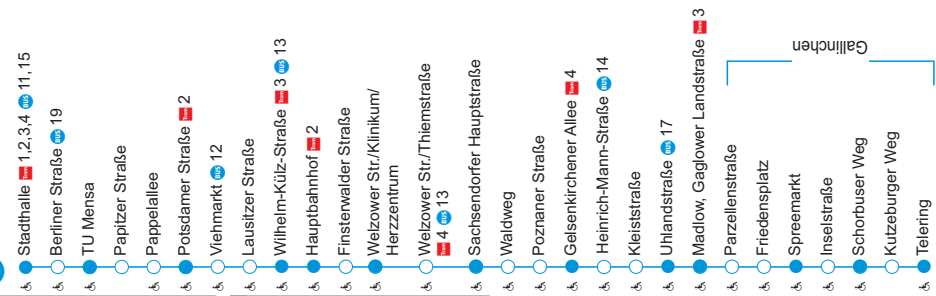

Sonnr- und Feiertage

Verkehrshinweise	ab	1527	1557	1627	30	1927	1957
Stadthalle (Bahnsteig B)		1530	1600	1630	▶	1930	2000
TU-Mensa		1533	1603	1633		1933	2003
Potsdamer Straße		1537	1607	1637		1937	2007
Wilhelm-Kütz-Straße		1539	1609	1639		1939	2009
Hauptbahnhof		1542	1612	1642		1942	2012
Weizower Str./Klinikum/Herzz.		1546	1616	1646		1946	2016
Sachsendorfer Hauptstr.		1550	1620	1650		1950	2020
Gelsenkirchener Allee		1553	1623	1653		1953	2023
Umlandstraße		1625	1655			1955	2025
Hänchener Straße		1628	1658			1958	2028
Sachsendorfer		1630	1700			2000	2030
Groß Gagliow Lausitz Park	an	1630	1700			2000	2030

Verkehrshinweise: k = weiter nach Kahren, Linie 17 (auch 4,51, 8,50, 9,50, 10,50, 11,50, 12,50, 15,50, 16,50 ab Stadthalle)

Weitere Verbindungen nach Gallinchen siehe Linie 3N

BUS 16