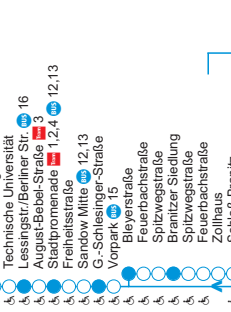

BUS 19

Verkehrshinweise:
A = ANRUF-Fahrt, Anmeldung des Fahrtwunsches bis 30 Minuten vor Fahrtantritt unter Telefon 0355 8662422;
K = Kleinbus; x = verkehrt über Stadtring/Dissencherer Straße;
Fahrten 7:00, 9:30, 10:30, 11:30, 12:30 und 17:00 Uhr ab Branitzer Siedlung verkehren weiter nach Döbbrick Linie 20

BUS 19