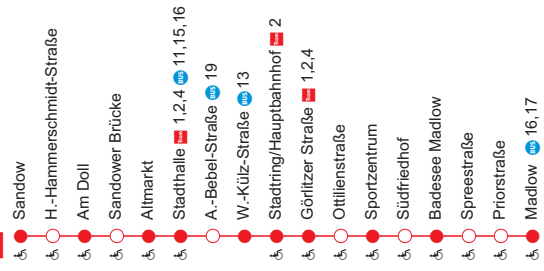

Tram 3

		Montag - Freitag												
Verkehrshinweise		H					X							
Sandow	ab	444	519	549	609	624	15	1739	1744	1759	20	1959	2019	2033
Am Doll		447	522	552	612	627		1742	1747	1802		2002	2022	2036
Altmarkt	an	449	524	554	614	629		1744	1749	1804		2004	2024	2038
Stadthalle (Bahnsteig B)		450	525	555	615	630		1745	1750	1805		2005	2025	2039
Stadthalle (Bahnsteig B)	ab	432	451	526	555	615	630	1745	1806		2006			
Wilhelm-Külz-Straße		435	454	529	538	559	618	1748	1809		2009			
Stadtring/Hauptbahnhof	ab	437	456	531	540	601	620	1750	1811		2011			
Görlitzer Straße		438	457	532	541	602	622	1752	1812		2012			
Sportzentrum	an	440	459	534	543	604	625	1755	1814		2014			
Badesees Madlow		442	501	536	545	606	624	1758	1816		2016			
Madlow	an	446	505	540	549	610	632	1802		1820	2020			

		Montag - Freitag												
Verkehrshinweise		H					X							
Madlow	ab	450	520	550	605	620	15	1735	1751	1811	20	1951	2011	2022
Badesees Madlow		454	524	554	609	624		1739	1755	1815		1955	2015	2025
Sportzentrum	an	456	526	556	611	626		1741	1757	1817		1957	2017	2027
Görlitzer Straße		459	529	559	614	629		1744	1800	1820		2000	2020	2030
Stadtring/Hauptbahnhof	ab	500	530	600	615	630	635	1745	1801	1821		2001	2021	2031
Wilhelm-Külz-Straße		502	532	602	617	632	637	1747	1803	1823		2003	2023	2033
Stadthalle (Bahnsteig A)	an	504	534	604	620	635	640	1750	1805	1825		2005	2025	2035
Stadthalle (Bahnsteig A)		434	506	535	601	605	620	1750	1806	1826		2006	2026	
Altmarkt	ab	435	506	536	602	606	621	1751	1807	1827		2007	2027	
Am Doll		437	508	538	604	608	624	1754	1809	1829		2009	2029	
Sandow	an	440	511	541	607	611	627	1757	1812	1832		2012	2032	

		Samstag, Sonn- und Feiertage					Samstag, Sonn- und Feiertage						
Verkehrshinweise		X					H						
Sandow	ab	523	30	1953	2023								
Am Doll		526		1956	2026								
Altmarkt	an	528		1958	2028								
Stadthalle (Bahnsteig B)		529		1959	2029								
Stadthalle (Bahnsteig B)	ab	500	30	2000									
Wilhelm-Külz-Straße		503	33	2003									
Stadtring/Hauptbahnhof	an	505	35	2005									
Görlitzer Straße		506	36	2006									
Sportzentrum	an	508	38	2008									
Badesees Madlow		510	40	2010									
Madlow	an	514	44	2014									

H = ab Bahnsteig C; x = nach Neu Schmellwitz; Weitere Verbindungen täglich ab 20:30 siehe Linie 3N!