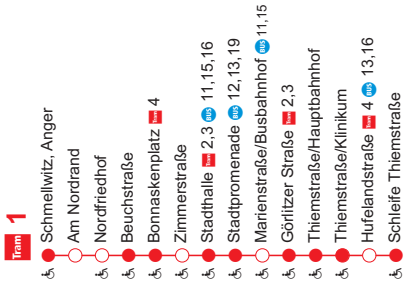

Schmellwitz Anger ◀ ▶ Thiemstraße