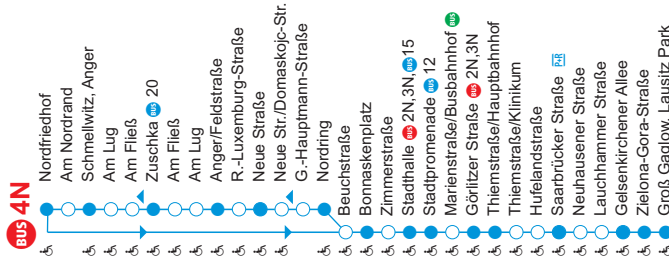

Montag - Freitag		Samstag, Sonn- und Feiertage	
Verkehrshinweise	a	az		
Groß Gaglow Lausitz Park ab	018	048 30	2348	018 048 148 248 348 448
Kleiststraße	020	048 345 441	2118	2118 30
Madlow Hanchener Straße	020	050 348 444	2120	2120
Zielona-Gora-Straße	022	050 351 447	2122	2122
Gelsenkirchener Allee	022	052 352 448	2122	2122
Saarbrücker Straße	025	055 355 451	2125	2125
Hauptbahnhof	028	058 400 456	2128	2128
Thiemstraße/Hauptbahnhof	028	058 400 456	2128	2128
Görlitzer Straße	030	100 302 402	2130	2130
Stadtpromenade (Bahnsteig B)	033	103 305 405	2133	2133
Stadthalle (Bahnsteig D)	035	105 307 407	2135	2135
Bonnaskenplatz	037	107 309 409	2137	2137
Nordring	039	109 311 411	2139	2139
Neue Straße	043	113 315 415	2143	2143
Schmellwitz Anger/Feidstraße	045	115 317 417	2145	2145
Neu Schmellwitz Zuschka an	048	118	2148	2148
Betriebshof Schmellwitz an		319 419		

Verkehrshinweise:

a = Fahrten verkehren über Weizower Straße anstelle über die Thiemstraße; z = verkehrt zum Busbahnhof, weiter Linie 29

Besuchen Sie uns
im Internet unter
www.cottbusverkehr.de