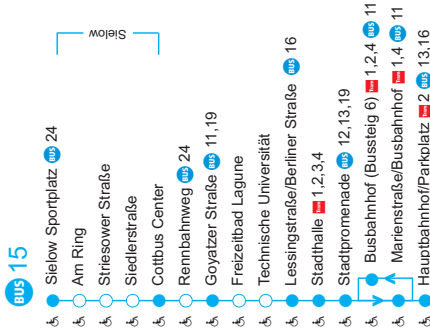

Montag - Freitag												
		K												
Verkehrshinweise														
Sielow Sportplatz	ab	434	522	552	622	640	652	722	752	822	852	922	952	30 1352
Cottbus-Center		438	526	556	626	644	656	726	756	826	856	926	956	1356
Goyatzter Straße		440	458	528	558	628	646	758	828	858	928	958		1358
Lessingstraße		445	504	533	603	633	651	703	733	803	833	903	933	1003
Stadhalle (Bahnsteig A)		446	504	534	604	634	652	704	734	804	834	904	934	1004
Stadtpromenade (Bahnsteig A)		447	506	536	606	636	654	706	736	806	836	906	936	1006
Marienstr./Busbahnhof		448	507	537	607	637	655	707	737	807	837	907	937	1007
Hauptbahnhof/Parkpl.	an	452			640			740						1407

		Montag - Freitag												
		a												
Verkehrshinweise														
Sielow Sportplatz	ab	1432	1452	1522	1537	1552	1622	1652	1722	1752	1822	1902	1932	2000 2032 2216
Cottbus-Center		1436	1456	1526	1545	1556	1626	1656	1726	1756	1826	1906	1936	2004 2036 2220
Goyatzter Straße		1438	1458	1528	1549	1558	1628	1658	1728	1758	1828	1908	1938	2006 2038 2222
Lessingstraße		1443	1503	1533	1554	1603	1633	1703	1733	1803	1833	1913	1943	2011 2043 2227
Stadhalle (Bahnsteig A)		1444	1504	1534	1555	1604	1634	1704	1734	1804	1834	1914	1944	2012 2044 2228
Stadtpromenade (Bahnsteig A)		1445	1505	1535	1556	1605	1635	1705	1735	1805	1835	1915	1945	2013 2045 2229
Marienstr./Busbahnhof		1447	1507	1537	1558	1607	1637	1707	1737	1807	1837	1917	1947	2015 2047 2231
Hauptbahnhof/Parkpl.	an				601			701						2018 2050 2234

		Montag - Freitag												
		a												
Verkehrshinweise														
Hauptbahnhof/Parkpl.	ab	534	604	634	704	734	30	1134	1209	1234	1304	1334	1404	1434 1504
Busbahnhof (Bussteig 6)		535	606	636	706	736	▶	1135	1211	1235	1305	1335	1405	1435 1505
Stadtpromenade (Bahnsteig B)		536	608	638	708	738		1136	1212	1236	1306	1336	1406	1436 1506
Berliner Straße		542	612	642	712	742		1142	1217	1242	1312	1342	1412	1442 1512
Goyatzter Straße		544	614	644	714	744		1144	1219	1244	1314	1344	1414	1444 1514
Cottbus-Center		548	618	650	725	750		1150	1225	1250	1320	1350	1420	1450 1520
Sielow Sportplatz	an													

		Montag - Freitag												
		w												
Verkehrshinweise														
Hauptbahnhof/Parkpl.	ab	1534	1604	1634	1704	1734	1804	1834	1905	x	x	Kb	x	Kb
Busbahnhof (Bussteig 6)		1536	1606	1636	1706	1736	1806	1836	1910	1936	2022	2108	2208	2313 008
Stadtpromenade (Bahnsteig B)		1537	1607	1637	1707	1737	1807	1837	1911	1937	2025	2111	2211	2316 011
Berliner Straße		1538	1608	1638	1708	1738	1808	1838	1912	1938	2026	2112	2212	2317 012
Goyatzter Straße		1542	1612	1642	1712	1742	1812	1842	1916	1942	2030	2116	2216	2321 016
Cottbus-Center		1544	1614	1644	1714	1744	1814	1844	1918	1944	2032	2118	2218	2323 018
Sielow Sportplatz	an	1550	1620	1650	1720	1750	1820	1848	1922	1948	2036	2122	2222	2327 022

Verkehrshinweise:
a = verkehrt über H.-Hertz-Straße und Sielow Straße der Bodenreform
b = ab Rennbahnweg nur zum Ausstieg
K = Kleinbus
x = weiter als Linie 47
y = verkehrt an Schultagen weiter Linie 44