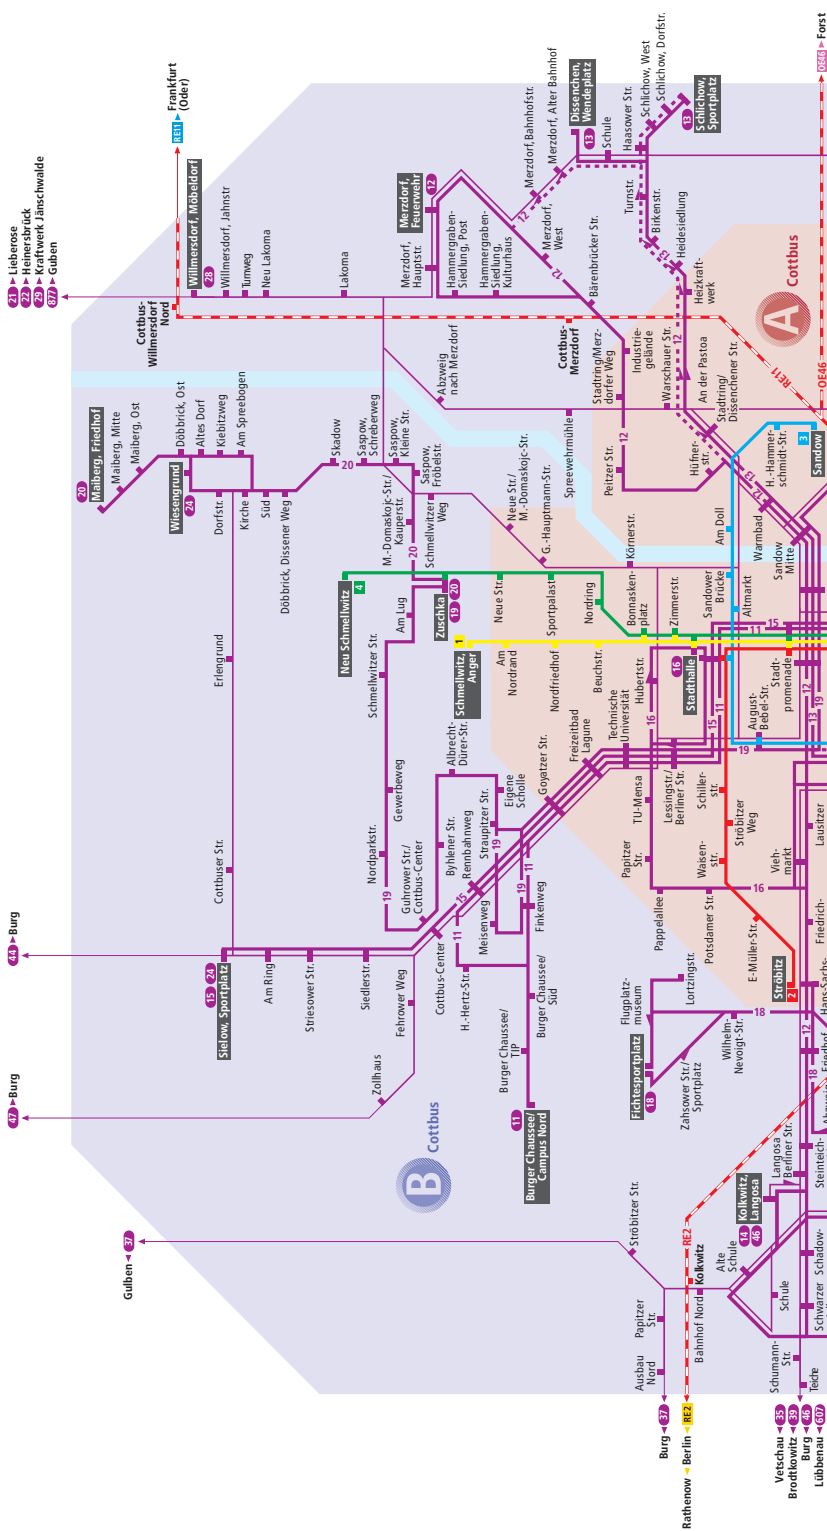

Tram
BUS

Legende

- Straßenbahnlinie mit Haltestelle und Endhaltestelle
- Buslinie mit Haltestelle, Haltestelle nur in Pfeilrichtung und Endhaltestelle
- Regionalbuslinie mit Haltestelle, Haltestelle nur in Pfeilrichtung und Endhaltestelle
- Linie des Regionalverkehrs mit Bahnhof und Endbahnhof
- Fernbahnhof
- Park- und Ride-Möglichkeit

Information