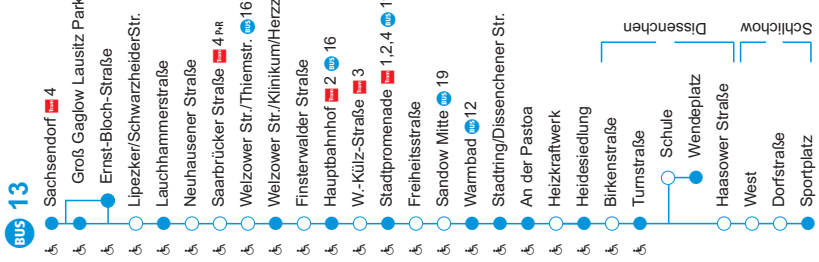

Samstag																
Sachsensdorf	ab	721	751	821	851	921	30	1221	1251	1321	1351	1421	1451	1521	1551	1621	
Groß Gaglow Lausitz Park		727	757	827	857	927		1227	1257	1327	1357	1427	1457	1527	1557	1627	
Lauchhammer Str.		731	801	831	901	931	▶	1231	1301	1331	1401	1431	1501	1531	1601	1631	
Welzower Str./Klinikum/Herzz.		737	807	837	907	937		1237	1307	1337	1407	1437	1507	1537	1607	1637	
Hauptbahnhof		740	810	840	910	940		1240	1310	1340	1410	1440	1510	1540	1610	1640	
Stadtpromenade (Bahnsteig C) an		744	814	844	914	944		1244	1314	1344	1414	1444	1514	1544	1614	1644	

Verkehrshinweise:
v = Wagen der Linie 12, verkehrt weiter nach Merzdorff/Hammergrabenriedlung, ab Haltestelle "An der Pastoa" nur zum Ausstieg
Abend- und Wochenendverkehr nach Dissenchen/Schlichow siehe Linie 12;
Weitere Verbindungen von Groß Gaglow siehe Linien 4N und 16.