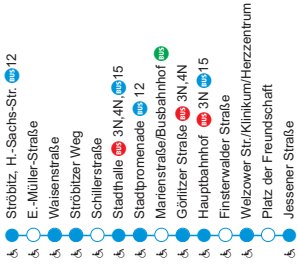

Montag - Freitag		Samstag, Sonn- und Feiertage	
	ab	an	ab	an
Verkehrshinweise				
Gallinchen Friedensplatz	2049 2119	A2218	2049 2119	A2218
Gallinchen Parzellenstraße	2052 2122	A2217	2052 2122	A2217
Madlow	2055 2125	A2220	2055 2125	A2220
Badensee Madlow	2058 2128	A2223	2058 2128	A2223
Sportzentrum	2052 2122	A2252	2052 2122	A2252
Görlitzer Straße	2055 2125	A2255	2055 2125	A2255
Hauptbahnhof	2058 2128	A2258	2058 2128	A2258
Wilhelm-Külz-Straße	2030 2100	2200	2030 2100	2200
Stadthalle (Bahnsteig A)	2034 2104	2204	2034 2104	2204
Altmarkt	2036 2106	2206	2036 2106	2206
Am Doll	2039 2109	2209	2039 2109	2209
Sandow	2042 2112	2212	2042 2112	2212
Tierpark	2045 2115	2215	2045 2115	2215
Bleyerstraße	an	2217	an	2217
Branitz Zum Seebad	2052 2122	A2252	2052 2122	A2252
Branitzer Siedlung	2055 2125	A2255	2055 2125	A2255

A = Anruf-Fahrt: Anmeldung des Fahrwunsches bis 30 Minuten vor Fahrtantritt unter Telefon 03 55 86 62 42
y = ab Madlow nur zum Ausstieg;
z = ab Sandow nur zum Ausstieg